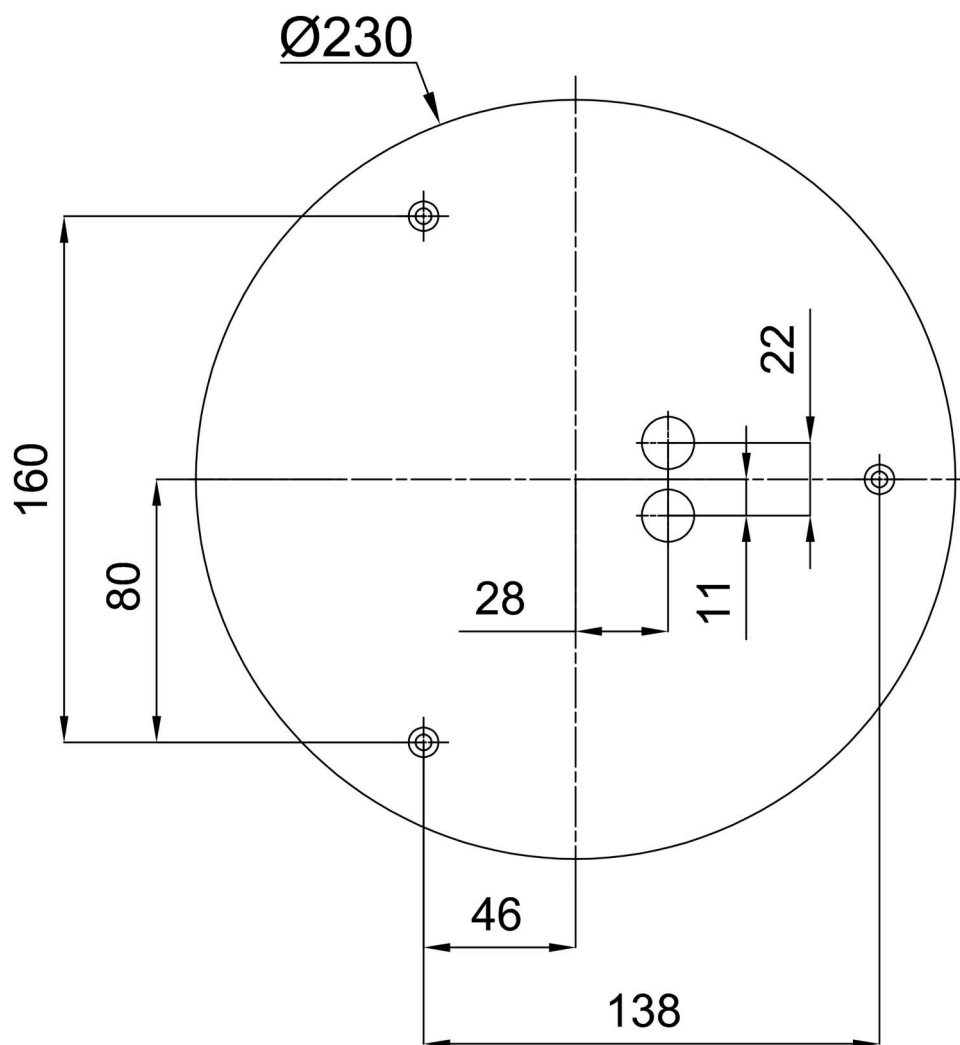

Technické

Typy svítidel	Stmívatelné
Typ montáže	přisazené
Materiál základny	ocel
Materiál stínidla	třívrstvé sklo TRIPLEX OPÁL
Barva základny	bílá Ral9003
Barva stínidla	bílá
Držení stínidla	sklapovací systém
Umístění montáže	strop/stěna
Šířka	280 mm
Délka	280 mm
Výška	105 mm
Průměr	ø 280 mm
Montážní otvor	4xø5mm
Kabelový vstup	2xø16mm
Energetická třída	D
Rázová pevnost	IK01
Provozní teplota	od -20°C do +30°C

*U akumulátorů je poskytována záruka v délce 12 měsíců od data prodeje.

Montážní rozměry:

Doplňkový sortiment:

Stínidlo

Kód produktu	Název	Barva	Popis	Obrázek	Rozkres
20010	022	bílá			