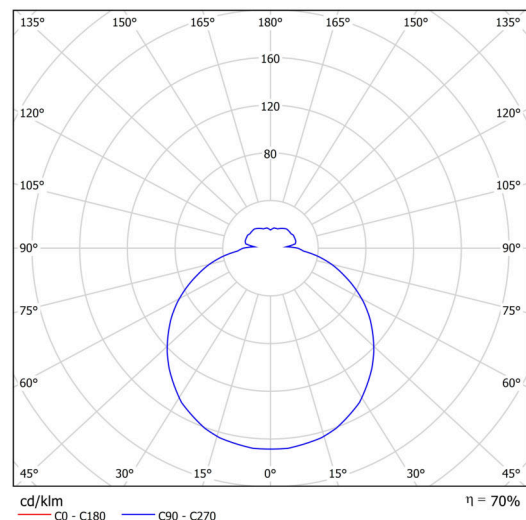

Světelné

Světelný tok svítidla	1560/1620 lm
Světelný tok zdroje	2230/2320 lm
Měrný výkon	104 lm/W
Teplota	3000/4000 K
Životnost LED L80/B10	100000 hod
CRI	Ra80
MacAdam	3
Fotobiologická bezpečnost svítidla dle EN 62471 (Blue light hazard)	Risk group 0