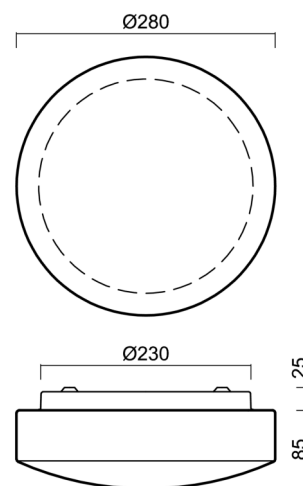

EDNA 2

LED-1L18E350K53/022 DALI 3/4K#

WWW.OSMONT.CZ

EDNA 2

Kód produktu: EDN71285

Typ: LED-1L18E350K53/022 DALI 3/4K#

Krátký popis svítidla: Bílé přisazené přepínatelné LED svítidlo DALI a skleněné stínidlo TRIPLEX OPAL

Technické

Typy svítidel	Stmívatelné
Typ montáže	přisazené
Materiál základny	ocel
Materiál stínidla	třívrstvé sklo TRIPLEX OPÁL
Barva základny	bílá Ral9003
Barva stínidla	bílá
Držení stínidla	sklapovací systém
Umístění montáže	strop/stěna
Šířka	280 mm
Délka	280 mm
Výška	105 mm
Průměr	ø 280 mm
Montážní otvor	4xø5mm
Kabelový vstup	2xø16mm
Energetická třída	D
Rázová pevnost	IK01
Provozní teplota	od -20°C do +30°C