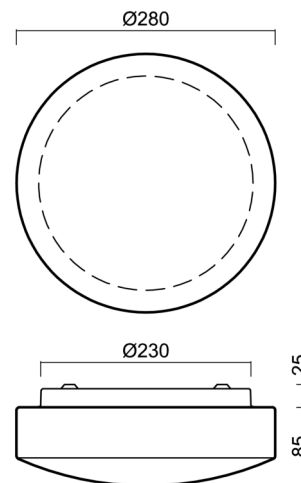

## Technické

Typy svítidel	Stmívatelné
Typ montáže	přisazené
Materiál základny	ocel
Materiál stínidla	třívrstvé sklo TRIPLEX OPÁL
Barva základny	bílá Ral9003
Barva stínidla	bílá
Držení stínidla	sklapovací systém
Umístění montáže	strop/stěna
Šířka	280 mm
Délka	280 mm
Výška	105 mm
Průměr	ø 280 mm
Montážní otvor	4xø5mm
Kabelový vstup	2xø16mm
Energetická třída	D
Rázová pevnost	IK01
Provozní teplota	od -20°C do +30°C