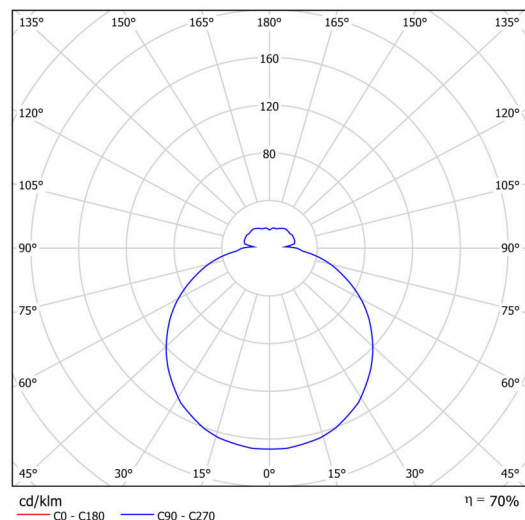

Světelné

Světelný tok svítidla	1130/1180 lm
Světelný tok zdroje	1610/1680 lm
Měrný výkon	102 lm/W
Teplota	3000/4000 K
Životnost LED L80/B10	100000 hod
CRI	Ra80
MacAdam	3
Fotobiologická bezpečnost svítidla dle EN 62471 (Blue light hazard)	Risk group 0