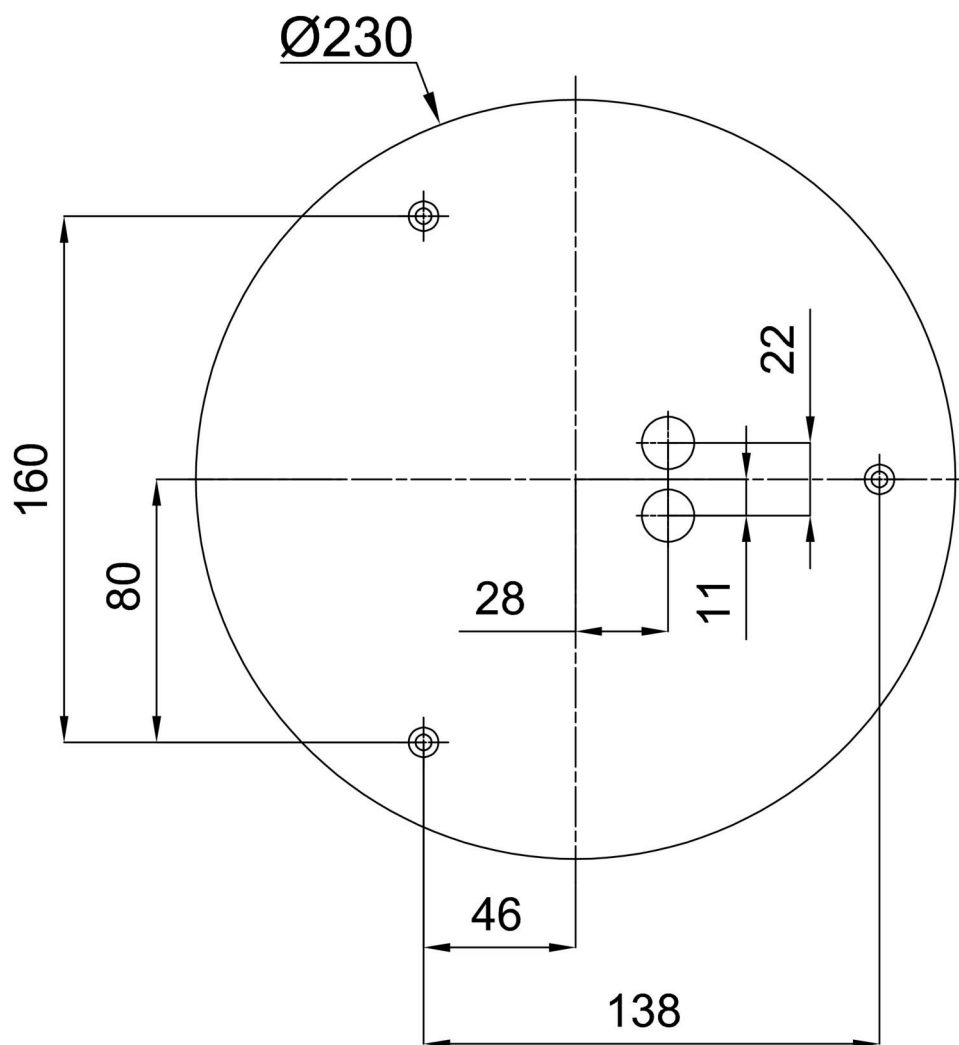

Logistické

EAN	8591728094324
Hmotnost NTT0	1.7 Kg
Hmotnost BTTO	1.9 Kg
Počet kartonů	1 ks
Objem balení	0.011 m³
Balení 1 šířka	0.3 m
Balení 1 délka	0.285 m
Balení 1 výška	0.13 m
Záruka*	60 měsíců

*U akumulátorů je poskytována záruka v délce 12 měsíců od data prodeje.

Montážní rozměry: