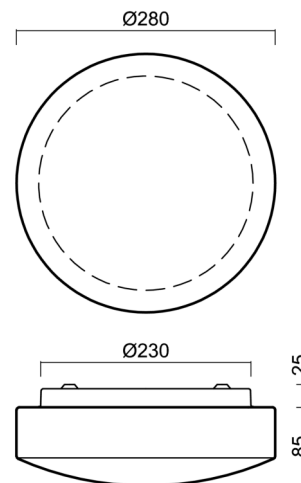

EDNA 2

LED-1L18E250K53/022 3/4K#

WWW.OSMONT.CZ

EDNA 2

Kód produktu: EDN71280

Typ: LED-1L18E250K53/022 3/4K#

Krátký popis svítidla: Bílé přisazené přepínatelné LED svítidlo ON/OFF a skleněné stínidlo TRIPLEX OPAL

Technické

Typy svítidel	Klasické on/off
Typ montáže	přisazené
Materiál základny	ocel
Materiál stínidla	třívrstvé sklo TRIPLEX OPÁL
Barva základny	bílá Ral9003
Barva stínidla	bílá
Držení stínidla	sklapovací systém
Umístění montáže	strop/stěna
Šířka	280 mm
Délka	280 mm
Výška	105 mm
Průměr	ø 280 mm
Montážní otvor	4xø5mm
Kabelový vstup	2xø16mm
Energetická třída	D
Rázová pevnost	IK01
Provozní teplota	od -20°C do +30°C