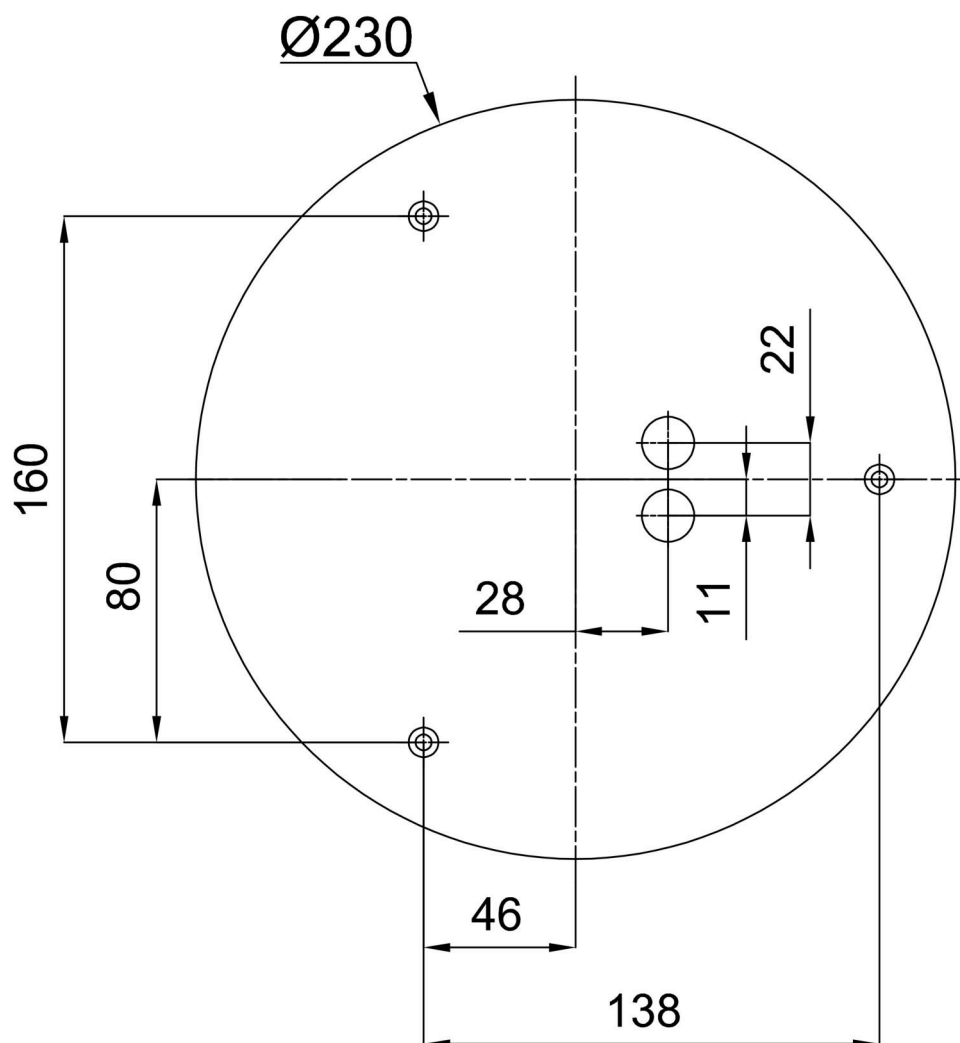

Technické

Typy svítidel	Klasické on/off
Typ montáže	přisazené
Materiál základny	ocel
Materiál stínidla	třívrstvé sklo TRIPLEX OPÁL
Barva základny	bílá Ral9003
Barva stínidla	bílá
Držení stínidla	sklapovací systém
Umístění montáže	strop/stěna
Šířka	280 mm
Délka	280 mm
Výška	105 mm
Průměr	ø 280 mm
Montážní otvor	4xø5mm
Kabelový vstup	2xø16mm
Energetická třída	D
Rázová pevnost	IK01
Provozní teplota	od -20°C do +30°C

*U akumulátorů je poskytována záruka v délce 12 měsíců od data prodeje.

Montážní rozměry:

Doplňkový sortiment:

Stínidlo

Kód produktu	Název	Barva	Popis	Obrázek	Rozkres
20010	022	bílá		