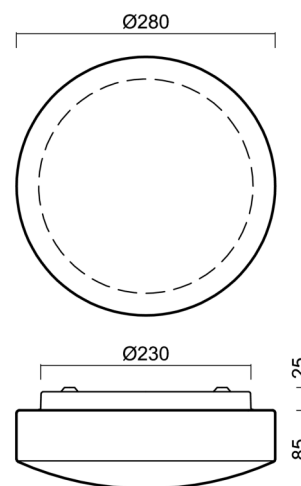

EDNA 2

LED-1L18E350K53/022 4K#

WWW.OSMONT.CZ

EDNA 2

Kód produktu: EDN59634

Typ: LED-1L18E350K53/022 4K#

Krátký popis svítidla: Bílé přisazené LED svítidlo ON/OFF a skleněné stínidlo TRIPLEX OPAL

Technické

Typy svítidel	Klasické on/off
Typ montáže	přisazené
Materiál základny	ocel
Materiál stínidla	třívrstvé sklo TRIPLEX OPÁL
Barva základny	bílá Ral9003
Barva stínidla	bílá
Držení stínidla	sklapovací systém
Umístění montáže	strop/stěna
Šířka	280 mm
Délka	280 mm
Výška	105 mm
Průměr	ø 280 mm
Montážní otvor	4xø5mm
Kabelový vstup	2xø16mm
Energetická třída	D
Rázová pevnost	IK01
Provozní teplota	od -20°C do +30°C