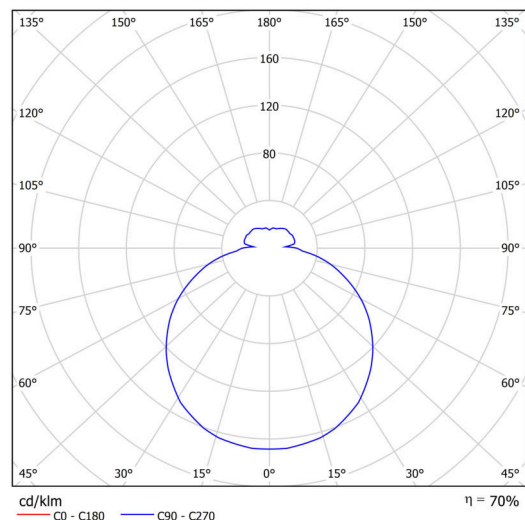

Světelné

Světelný tok svítidla	1620 lm
Světelný tok zdroje	2320 lm
Měrný výkon	108 lm/W
Teplota	4000 K
Životnost LED L80/B10	100000 hod
CRI	Ra80
MacAdam	3
Fotobiologická bezpečnost svítidla dle EN 62471 (Blue light hazard)	Risk group 0