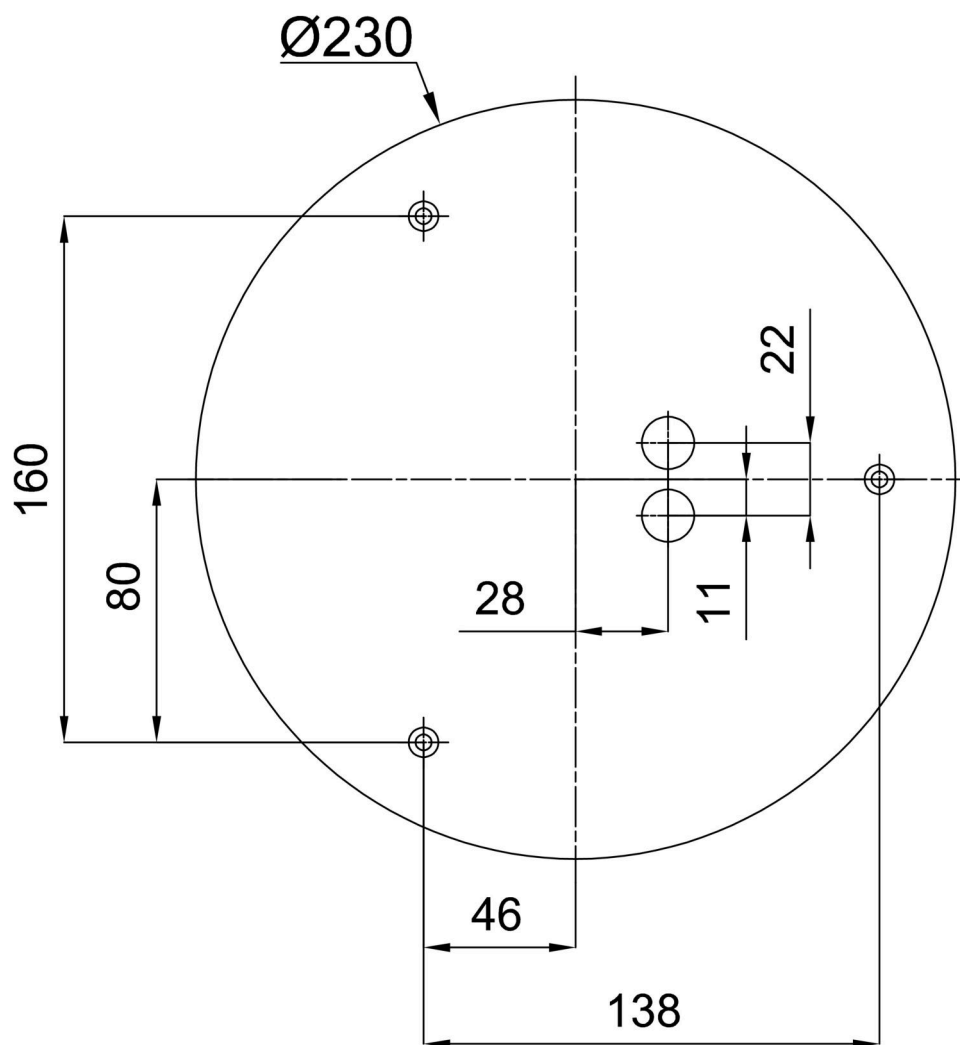

Typy svítidel	Klasické on/off
Typ montáže	přisazené
Materiál základny	ocel
Materiál stínidla	třívrstvé sklo TRIPLEX OPÁL
Barva základny	bílá Ral9003
Barva stínidla	bílá
Držení stínidla	sklapovací systém
Umístění montáže	strop/stěna
Šířka	280 mm
Délka	280 mm
Výška	105 mm
Průměr	ø 280 mm
Montážní otvor	4xø5mm
Kabelový vstup	2xø16mm
Energetická třída	D
Rázová pevnost	IK01
Provozní teplota	od -20°C do +30°C

*U akumulátorů je poskytována záruka v délce 12 měsíců od data prodeje.

Montážní rozměry:

Doplňkový sortiment:

Stínidlo

Kód produktu	Název	Barva	Popis	Obrázek	Rozkres
20010	022	bílá			