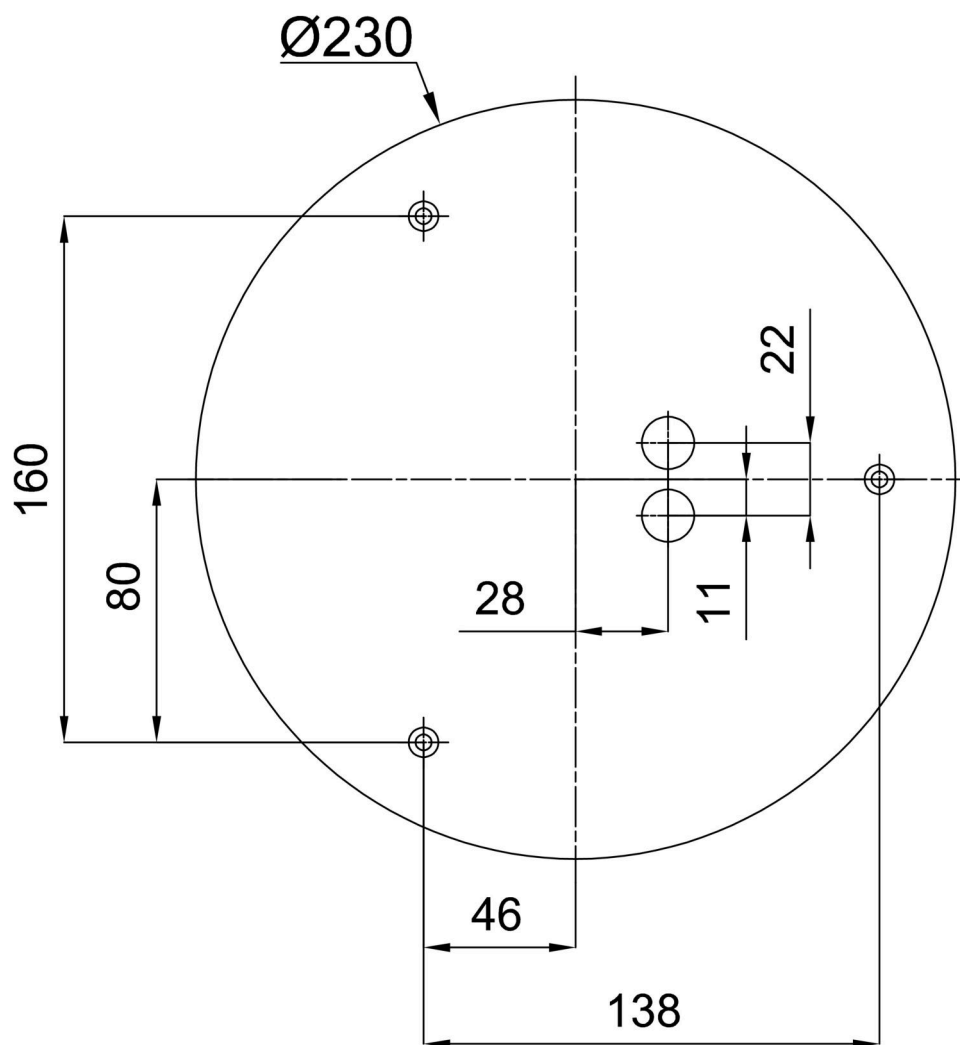

Typy svítidel	Stmívatelné
Typ montáže	přisazené
Materiál základny	ocel
Materiál stínidla	třívrstvé sklo TRIPLEX OPÁL
Barva základny	bílá Ral9003
Barva stínidla	bílá
Držení stínidla	sklapovací systém
Umístění montáže	strop/stěna
Šířka	280 mm
Délka	280 mm
Výška	105 mm
Průměr	Ø 280 mm
Montážní otvor	4xØ5mm
Kabelový vstup	2xØ16mm
Energetická třída	D
Rázová pevnost	IK01
Provozní teplota	od -20°C do +30°C

*U akumulátorů je poskytována záruka v délce 12 měsíců od data prodeje.

Montážní rozměry:

Doplňkový sortiment:

Stínidlo

Kód produktu	Název	Barva	Popis	Obrázek	Rozkres
20010	022	bílá			