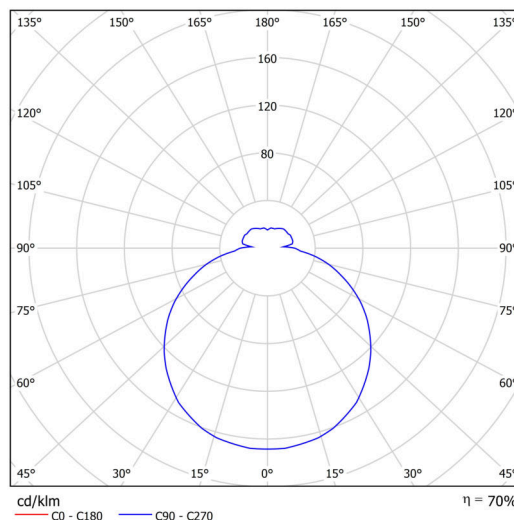

Světelné

Světelný tok svítidla	1560 lm
Světelný tok zdroje	2230 lm
Měrný výkon	104 lm/W
Teplota	3000 K
Životnost LED L80/B10	100000 hod
CRI	Ra80
MacAdam	3
Fotobiologická bezpečnost svítidla dle EN 62471 (Blue light hazard)	Risk group 0

Eulum data pro výpočtové programy jsou k dispozici na www.osmont.cz.