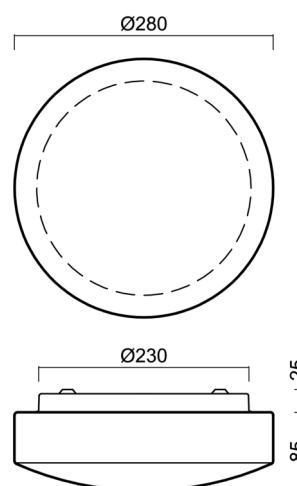

EDNA 2

LED-1L18E350K53/022 DALI 3K#

WWW.OSMONT.CZ

EDNA 2

Kód produktu: EDN59136

Typ: LED-1L18E350K53/022 DALI 3K#

Krátký popis svítidla: Bílé přisazené LED svítidlo DALI a skleněné stínidlo TRIPLEX OPAL

Technické

Typy svítidel	Stmívatelné
Typ montáže	přisazené
Materiál základny	ocel
Materiál stínidla	třívrstvé sklo TRIPLEX OPÁL
Barva základny	bílá Ral9003
Barva stínidla	bílá
Držení stínidla	sklapovací systém
Umístění montáže	strop/stěna
Šířka	280 mm
Délka	280 mm
Výška	105 mm
Průměr	Ø 280 mm
Montážní otvor	4xØ5mm
Kabelový vstup	2xØ16mm
Energetická třída	D
Rázová pevnost	IK01
Provozní teplota	od -20°C do +30°C

*U akumulátorů je poskytována záruka v délce 12 měsíců od data prodeje.

Montážní rozměry:

Doplňkový sortiment:

Stínidlo

Kód produktu	Název	Barva	Popis	Obrázek	Rozkres
20010	022	bílá			