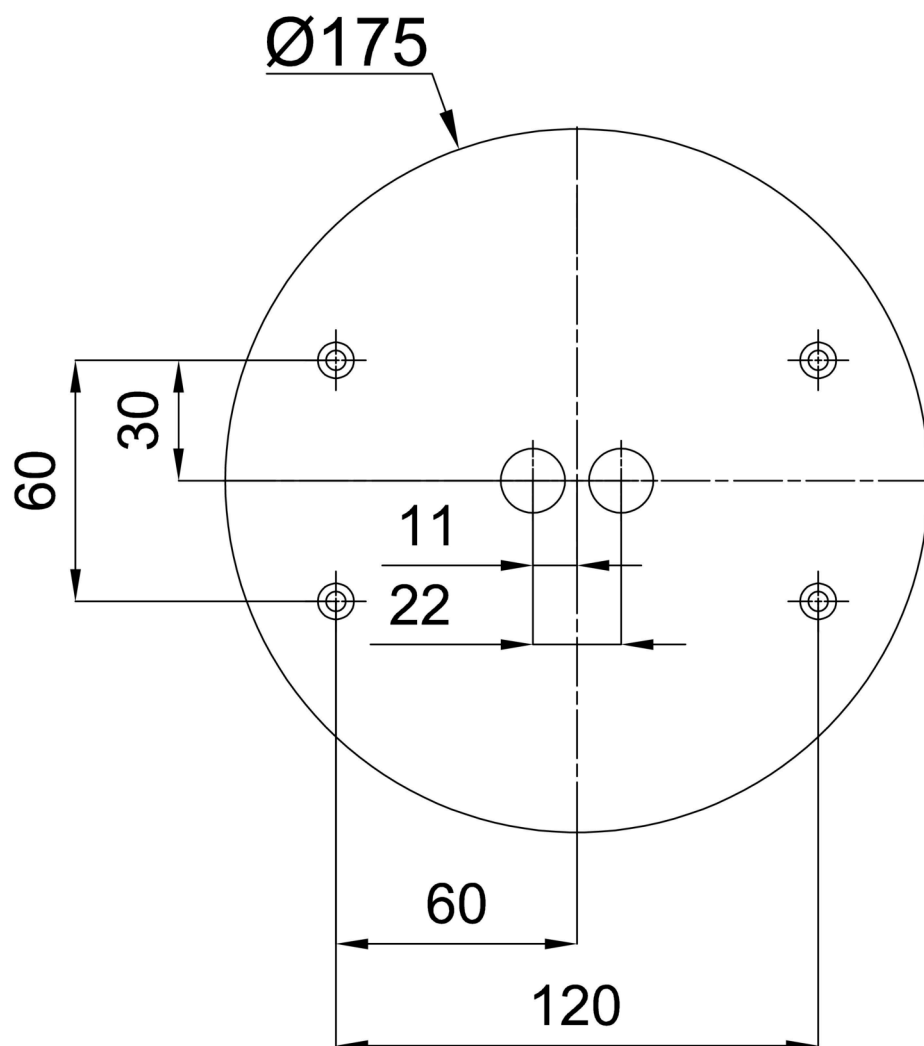

Logistické

EAN	8591728092337
Hmotnost NTT0	1.2 Kg
Hmotnost BTTO	1.4 Kg
Počet kartonů	1 ks
Objem balení	0.006 m³
Balení 1 šířka	0.24 m
Balení 1 délka	0.23 m
Balení 1 výška	0.115 m
Záruka*	60 měsíců

*U akumulátorů je poskytována záruka v délce 12 měsíců od data prodeje.

Montážní rozměry: