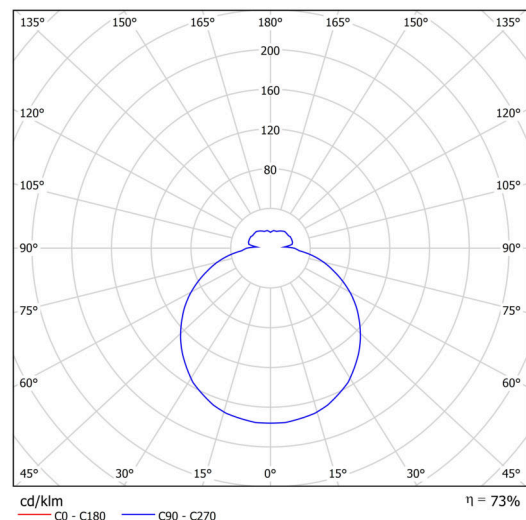

Světelné

Světelný tok svítidla	770 lm
Světelný tok zdroje	1050 lm
Měrný výkon	110 lm/W
Teplota	4000 K
Životnost LED L80/B10	100000 hod
CRI	Ra80
MacAdam	3
Fotobiologická bezpečnost svítidla dle EN 62471 (Blue light hazard)	Risk group 0

Eulum data pro výpočtové programy jsou k dispozici na www.osmont.cz.