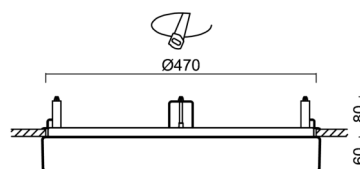

Technické

Typy svítidel	Nouzové kombinované
Typ montáže	polovestavné
Materiál základny	ocel
Materiál stínidla	opálový polymethylmetakrylát
Barva základny	bílá Ral9003
Barva stínidla	bílá
Držení stínidla	sklapovací systém
Umístění montáže	strop/stěna
Šířka	500 mm
Délka	500 mm
Výška	68 mm
Průměr	ø 500 mm
Montážní otvor	none
Kabelový vstup	2xø16mm
Energetická třída	D
Rázová pevnost	IK04
Provozní teplota	od 0°C do +30°C

Montážní rozměry:

Svítlidlo nesmí být z horní strany zakryto izolací.
Luminaire must not be covered with insulating matting.

Rozměry dutiny pro vestavné svítidlo [mm]:
Dimensions of cavity for recessed luminaire [mm]: