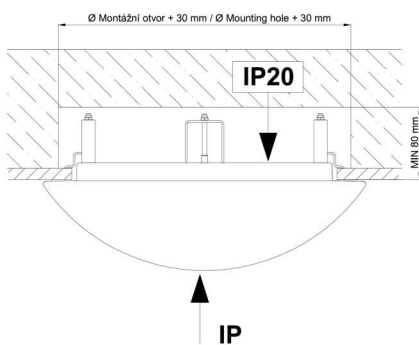

Technické

Typy svítidel	Nouzové kombinované
Typ montáže	polovestavné
Materiál základny	ocel
Materiál stínidla	opálový polymethylmetakrylát
Barva základny	bílá Ral9003
Barva stínidla	bílá
Držení stínidla	sklapovací systém
Umístění montáže	strop/stěna
Šířka	500 mm
Délka	500 mm
Výška	68 mm
Průměr	ø 500 mm
Montážní otvor	none
Kabelový vstup	2xø16mm
Energetická třída	D
Rázová pevnost	IK04
Provozní teplota	od 0°C do +30°C

Montážní rozměry:

Svítlidlo nesmí být z horní strany zakryto izolací.
Luminaire must not be covered with insulating matting.

Rozměry dutiny pro vestavné svítidlo [mm]:
Dimensions of cavity for recessed luminaire [mm]: