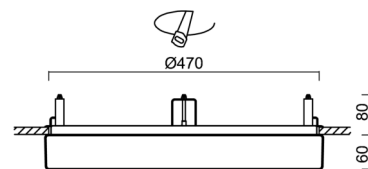

Typy svítidel	Stmívatelné
Typ montáže	polovestavné
Materiál základny	ocel
Materiál stínidla	opálový polymethylmetakrylát
Barva základny	bílá Ral9003
Barva stínidla	bílá
Držení stínidla	sklapovací systém
Umístění montáže	strop/stěna
Šířka	500 mm
Délka	500 mm
Výška	68 mm
Průměr	Ø 500 mm
Montážní otvor	none
Kabelový vstup	2xØ16mm
Energetická třída	D
Rázová pevnost	IK04
Provozní teplota	od -20°C do +30°C