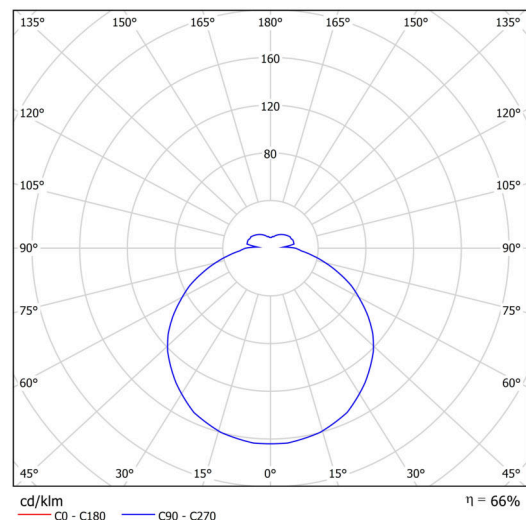

Světelné

Světelný tok svítidla	5330 lm
Světelný tok zdroje	8070 lm
Měrný výkon	111 lm/W
Teplota	4000 K
Životnost LED L80/B10	100000 hod
CRI	Ra80
MacAdam	3
Fotobiologická bezpečnost svítidla dle EN 62471 (Blue light hazard)	Risk group 0