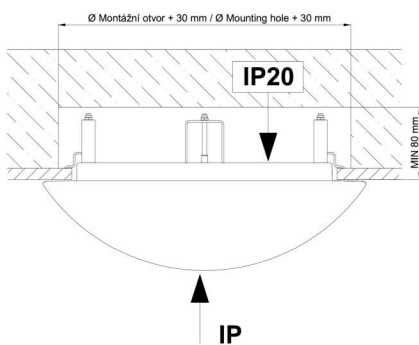

## Montážní rozměry:

Svítilno nesmí být z horní strany zakryto izolací.  
Luminaire must not be covered with insulating matting.

Rozměry dutiny pro vestavné svítidlo [mm]:  
Dimensions of cavity for recessed luminaire [mm]: