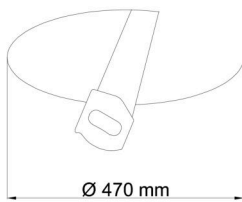

### Technické

|                   |                              |
|-------------------|------------------------------|
| Typy svítidel     | Klasické on/off              |
| Typ montáže       | polovestavné                 |
| Materiál základny | ocel                         |
| Materiál stínidla | opálový polymethylmetakrylát |
| Barva základny    | bílá Ral9003                 |
| Barva stínidla    | bílá                         |
| Držení stínidla   | sklapovací systém            |
| Umístění montáže  | strop/stěna                  |
| Šířka             | 500 mm                       |
| Délka             | 500 mm                       |
| Výška             | 68 mm                        |
| Průměr            | Ø 500 mm                     |
| Montážní otvor    | none                         |
| Kabelový vstup    | 2xØ16mm                      |
| Energetická třída | D                            |
| Rázová pevnost    | IK04                         |
| Provozní teplota  | od -20°C do +30°C            |

## Logistické

|                |                      |
|----------------|----------------------|
| EAN            | 8591728076436        |
| Hmotnost NTT0  | 3.1 Kg               |
| Hmotnost BTTO  | 3.6 Kg               |
| Počet kartonů  | 1 ks                 |
| Objem balení   | 0.047 m <sup>3</sup> |
| Balení 1 šířka | 0.51 m               |
| Balení 1 délka | 0.51 m               |
| Balení 1 výška | 0.18 m               |
| Záruka*        | 60 měsíců            |

## Montážní rozměry:

Svítilno nesmí být z horní strany zakryto izolací.  
Luminaire must not be covered with insulating matting.

Rozměry dutiny pro vestavné svítidlo [mm]:  
Dimensions of cavity for recessed luminaire [mm]: