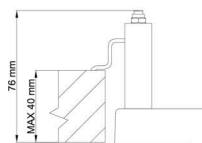

## Montážní rozměry:

Svítilno nesmí být z horní strany zakryto izolací.  
Luminaire must not be covered with insulating matting.

Rozměry dutiny pro vestavné svítidlo [mm]:  
Dimensions of cavity for recessed luminaire [mm]: