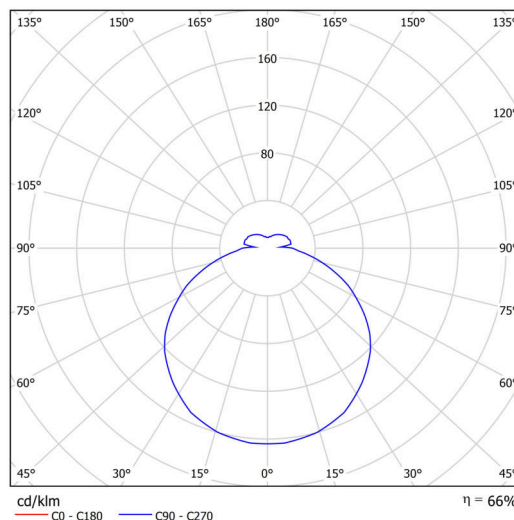

Světelné

Světelný tok svítidla	5330 lm
Světelný tok zdroje	8070 lm
Měrný výkon	111 lm/W
Teplota	4000 K
Životnost LED L80/B10	100000 hod
CRI	Ra80
MacAdam	3
Fotobiologická bezpečnost svítidla dle EN 62471 (Blue light hazard)	Risk group 0

Eulum data pro výpočtové programy jsou k dispozici na www.osmont.cz.