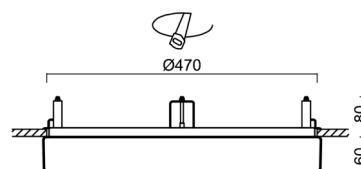

### Technické

|                   |                              |
|-------------------|------------------------------|
| Typy svítidel     | Klasické on/off              |
| Typ montáže       | polovestavné                 |
| Materiál základny | ocel                         |
| Materiál stínidla | opálový polymethylmetakrylát |
| Barva základny    | bílá Ral9003                 |
| Barva stínidla    | bílá                         |
| Držení stínidla   | sklapovací systém            |
| Umístění montáže  | strop/stěna                  |
| Šířka             | 500 mm                       |
| Délka             | 500 mm                       |
| Výška             | 68 mm                        |
| Průměr            | Ø 500 mm                     |
| Montážní otvor    | none                         |
| Kabelový vstup    | 2xØ16mm                      |
| Energetická třída | D                            |
| Rázová pevnost    | IK04                         |
| Provozní teplota  | od -20°C do +30°C            |