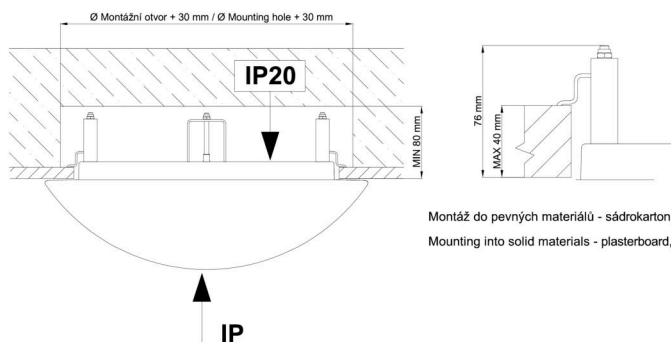

Typy svítidel	Stmívatelné
Typ montáže	polovestavné
Materiál základny	ocel
Materiál stínidla	opálový polymethylmetakrylát
Barva základny	bílá Ral9003
Barva stínidla	bílá
Držení stínidla	sklapovací systém
Umístění montáže	strop/stěna
Šířka	500 mm
Délka	500 mm
Výška	68 mm
Průměr	Ø 500 mm
Montážní otvor	none
Kabelový vstup	2xØ16mm
Energetická třída	D
Rázová pevnost	IK04
Provozní teplota	od -20°C do +30°C

*U akumulátorů je poskytována záruka v délce 12 měsíců od data prodeje.

Montážní rozměry:

Svítlidlo nesmí být z horní strany zakryto izolací.
Luminaire must not be covered with insulating matting.

Rozměry dutiny pro vestavné svítidlo [mm]:
Dimensions of cavity for recessed luminaire [mm]: