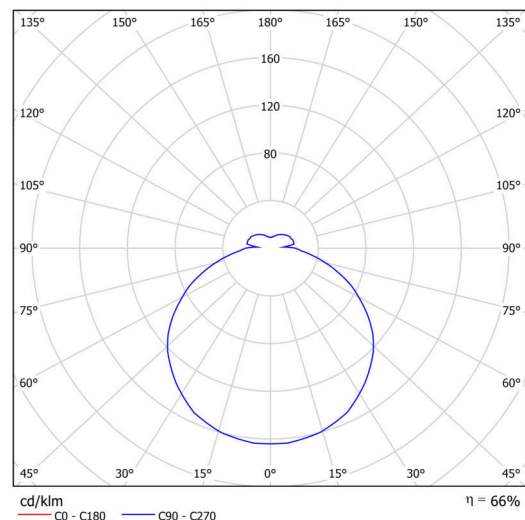

Světelné

Světelný tok svítidla	3670 lm
Světelný tok zdroje	5560 lm
Měrný výkon	114 lm/W
Teplota	4000 K
Životnost LED L80/B10	100000 hod
CRI	Ra80
MacAdam	3
Fotobiologická bezpečnost svítidla dle EN 62471 (Blue light hazard)	Risk group 0