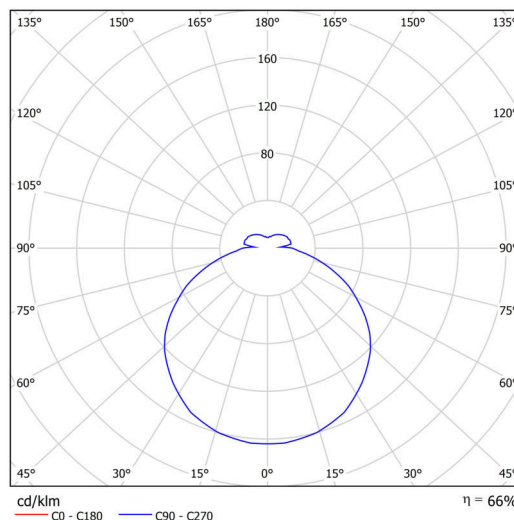

Světelné

Světelný tok svítidla	3670 lm
Světelný tok zdroje	5560 lm
Měrný výkon	114 lm/W
Teplota	4000 K
Životnost LED L80/B10	100000 hod
CRI	Ra80
MacAdam	3
Fotobiologická bezpečnost svítidla dle EN 62471 (Blue light hazard)	Risk group 0

Eulum data pro výpočtové programy jsou k dispozici na www.osmont.cz.