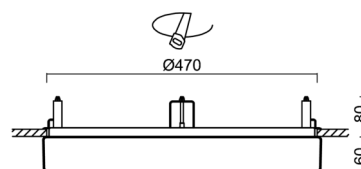

| | |
|-------------------|------------------------------|
| Typy svítidel | Klasické on/off |
| Typ montáže | polovestavné |
| Materiál základny | ocel |
| Materiál stínidla | opálový polymethylmetakrylát |
| Barva základny | bílá Ral9003 |
| Barva stínidla | bílá |
| Držení stínidla | sklapovací systém |
| Umístění montáže | strop/stěna |
| Šířka | 500 mm |
| Délka | 500 mm |
| Výška | 68 mm |
| Průměr | Ø 500 mm |
| Montážní otvor | none |
| Kabelový vstup | 2xØ16mm |
| Energetická třída | D |
| Rázová pevnost | IK04 |
| Provozní teplota | od -20°C do +30°C |