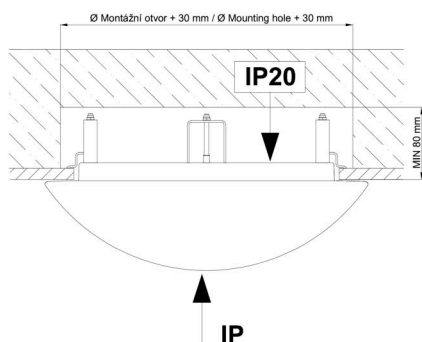

*U akumulátorů je poskytována záruka v délce 12 měsíců od data prodeje.

Montážní rozměry:

Svítilno nesmí být z horní strany zakryto izolací.
Luminaire must not be covered with insulating matting.

Rozměry dutiny pro vestavné svítidlo [mm]:
Dimensions of cavity for recessed luminaire [mm]: