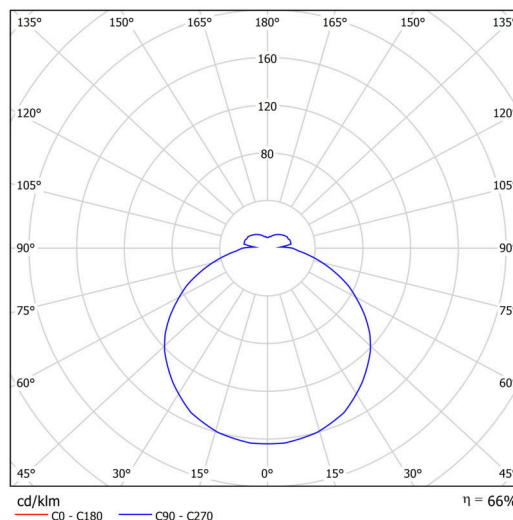

Světelné

Světelný tok svítidla	5330 lm
Světelný tok zdroje	8070 lm
Světelný tok zdroje v nouzovém režimu	150 lm
Měrný výkon	111 lm/W
Teplota	4000 K
Životnost LED L80/B10	100000 hod
CRI	Ra80
MacAdam	3
Fotobiologická bezpečnost svítidla dle EN 62471 (Blue light hazard)	Risk group 0