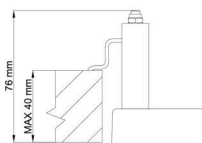

Montážní rozměry:

Svítilno nesmí být z horní strany zakryto izolací.
Luminaire must not be covered with insulating matting.

Rozměry dutiny pro vestavné svítidlo [mm]:
Dimensions of cavity for recessed luminaire [mm]: