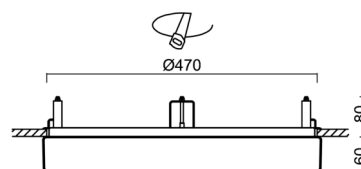

Technické

Typy svítidel	Nouzové kombinované
Typ montáže	polovestavné
Materiál základny	ocel
Materiál stínidla	opálový polykarbonát
Barva základny	bílá Ral9003
Barva stínidla	bílá
Držení stínidla	sklapovací systém
Umístění montáže	strop/stěna
Šířka	500 mm
Délka	500 mm
Výška	68 mm
Průměr	ø 500 mm
Montážní otvor	none
Kabelový vstup	2xø16mm
Energetická třída	D
Rázová pevnost	IK10
Provozní teplota	od 0°C do +30°C