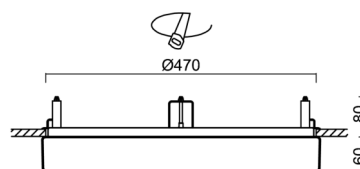

## Technické

Typy svítidel	Klasické on/off
Typ montáže	polovestavné
Materiál základny	ocel
Materiál stínidla	opálový polykarbonát
Barva základny	bílá Ral9003
Barva stínidla	bílá
Držení stínidla	sklapovací systém
Umístění montáže	strop/stěna
Šířka	500 mm
Délka	500 mm
Výška	68 mm
Průměr	Ø 500 mm
Montážní otvor	none
Kabelový vstup	2xØ16mm
Energetická třída	D
Rázová pevnost	IK10
Provozní teplota	od -20°C do +30°C