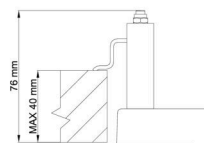

## Montážní rozměry:

Svítilno nesmí být z horní strany zakryto izolací.  
Luminaire must not be covered with insulating matting.

Rozměry dutiny pro vestavné svítidlo [mm]:  
Dimensions of cavity for recessed luminaire [mm]: