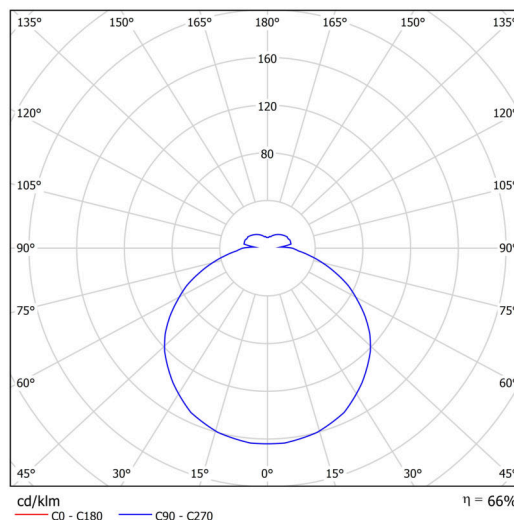

Světelné

Světelný tok svítidla	5330 lm
Světelný tok zdroje	8070 lm
Měrný výkon	111 lm/W
Teplota	4000 K
Životnost LED L80/B10	100000 hod
CRI	Ra80
MacAdam	3
Fotobiologická bezpečnost svítidla dle EN 62471 (Blue light hazard)	Risk group 0