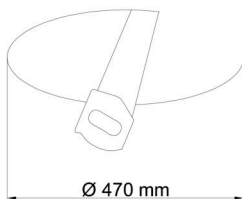

Montážní rozměry: