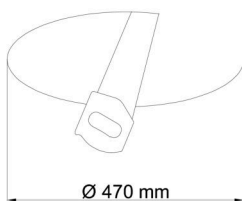

Technické

Typy svítidel	Klasické on/off
Typ montáže	polovestavné
Materiál základny	ocel
Materiál stínidla	opálový polykarbonát
Barva základny	bílá Ral9003
Barva stínidla	bílá
Držení stínidla	sklapovací systém
Umístění montáže	strop/stěna
Šířka	500 mm
Délka	500 mm
Výška	68 mm
Průměr	Ø 500 mm
Montážní otvor	none
Kabelový vstup	2xØ16mm
Energetická třída	D
Rázová pevnost	IK10
Provozní teplota	od -20°C do +30°C

Logistické

EAN	8591728076344
Hmotnost NTT0	3.1 Kg
Hmotnost BTTO	3.6 Kg
Počet kartonů	1 ks
Objem balení	0.047 m ³
Balení 1 šířka	0.51 m
Balení 1 délka	0.51 m
Balení 1 výška	0.18 m
Záruka*	60 měsíců

*U akumulátorů je poskytována záruka v délce 12 měsíců od data prodeje.

Montážní rozměry:

Svítilno nesmí být z horní strany zakryto izolací.
Luminaire must not be covered with insulating matting.

Rozměry dutiny pro vestavné svítidlo [mm]:
Dimensions of cavity for recessed luminaire [mm]: