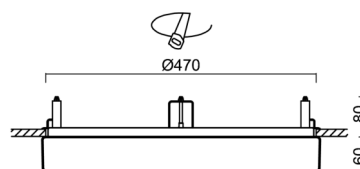

Technické

Typy svítidel	Klasické on/off
Typ montáže	polovestavné
Materiál základny	ocel
Materiál stínidla	opálový polykarbonát
Barva základny	bílá Ral9003
Barva stínidla	bílá
Držení stínidla	sklapovací systém
Umístění montáže	strop/stěna
Šířka	500 mm
Délka	500 mm
Výška	68 mm
Průměr	Ø 500 mm
Montážní otvor	none
Kabelový vstup	2xØ16mm
Energetická třída	D
Rázová pevnost	IK10
Provozní teplota	od -20°C do +30°C