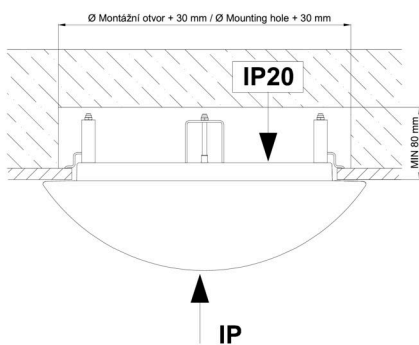

Technické

Typy svítidel	Klasické on/off
Typ montáže	polovestavné
Materiál základny	ocel
Materiál stínidla	opálový polykarbonát
Barva základny	bílá Ral9003
Barva stínidla	bílá
Držení stínidla	sklapovací systém
Umístění montáže	strop/stěna
Šířka	500 mm
Délka	500 mm
Výška	68 mm
Průměr	Ø 500 mm
Montážní otvor	none
Kabelový vstup	2xØ16mm
Energetická třída	D
Rázová pevnost	IK10
Provozní teplota	od -20°C do +30°C

Montážní rozměry:

Svítilno nesmí být z horní strany zakryto izolací.
Luminaire must not be covered with insulating matting.

Rozměry dutiny pro vestavné svítidlo [mm]:
Dimensions of cavity for recessed luminaire [mm]: