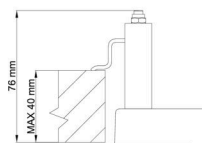

Montážní rozměry:

Svítilno nesmí být z horní strany zakryto izolací.
Luminaire must not be covered with insulating matting.

Rozměry dutiny pro vestavné svítidlo [mm]:
Dimensions of cavity for recessed luminaire [mm]: