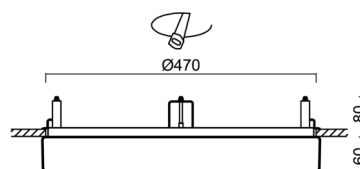

Technické

Typy svítidel	Nouzové kombinované
Typ montáže	polovestavné
Materiál základny	ocel
Materiál stínidla	opálový polymethylmetakrylát
Barva základny	bílá Ral9003
Barva stínidla	bílá
Držení stínidla	sklapovací systém
Umístění montáže	strop/stěna
Šířka	500 mm
Délka	500 mm
Výška	68 mm
Průměr	ø 500 mm
Montážní otvor	none
Kabelový vstup	2xø16mm
Energetická třída	D
Rázová pevnost	IK04
Provozní teplota	od 0°C do +30°C