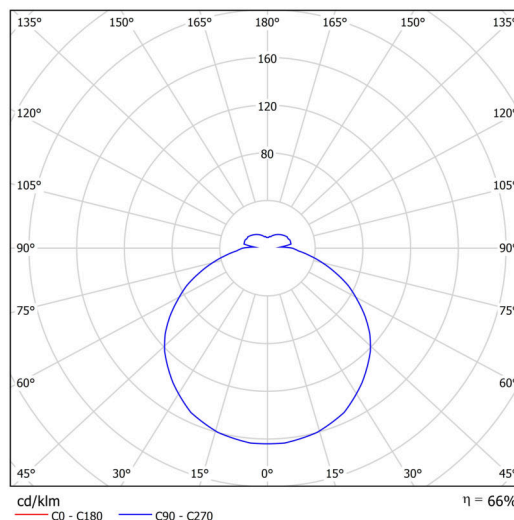

Světelné

Světelný tok svítidla	3520 lm
Světelný tok zdroje	5330 lm
Světelný tok zdroje v nouzovém režimu	150 lm
Měrný výkon	110 lm/W
Teplota	3000 K
Životnost LED L80/B10	100000 hod
CRI	Ra80
MacAdam	3
Fotobiologická bezpečnost svítidla dle EN 62471 (Blue light hazard)	Risk group 0