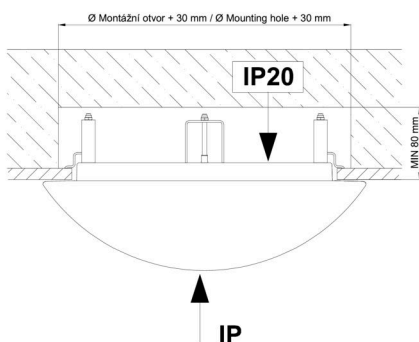

Montážní rozměry:

Svítilno nesmí být z horní strany zakryto izolací.
Luminaire must not be covered with insulating matting.

Rozměry dutiny pro vestavné svítidlo [mm]:
Dimensions of cavity for recessed luminaire [mm]: