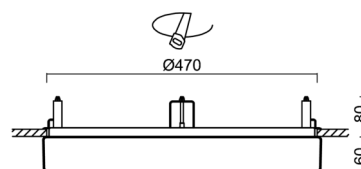

Typy svítidel	Stmívatelné
Typ montáže	polovestavné
Materiál základny	ocel
Materiál stínidla	opálový polymethylmetakrylát
Barva základny	bílá Ral9003
Barva stínidla	bílá
Držení stínidla	sklapovací systém
Umístění montáže	strop/stěna
Šířka	500 mm
Délka	500 mm
Výška	68 mm
Průměr	Ø 500 mm
Montážní otvor	none
Kabelový vstup	2xØ16mm
Energetická třída	D
Rázová pevnost	IK04
Provozní teplota	od -20°C do +30°C