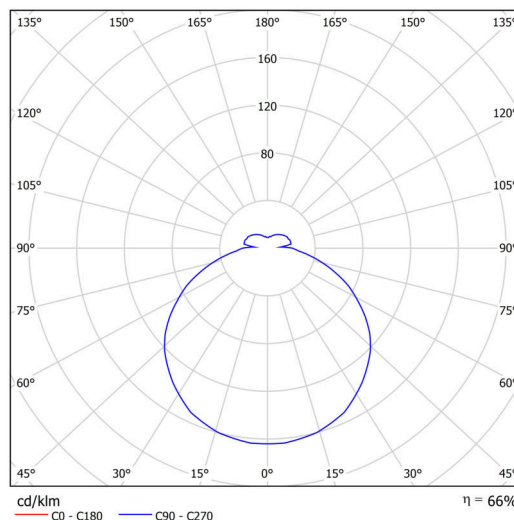

Světelné

Světelný tok svítidla	5110 lm
Světelný tok zdroje	7740 lm
Měrný výkon	106 lm/W
Teplota	3000 K
Životnost LED L80/B10	100000 hod
CRI	Ra80
MacAdam	3
Fotobiologická bezpečnost svítidla dle EN 62471 (Blue light hazard)	Risk group 0

Eulum data pro výpočtové programy jsou k dispozici na www.osmont.cz.