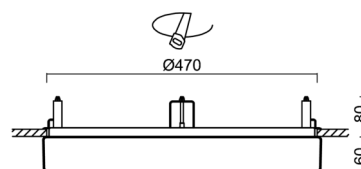

### Technické

Typy svítidel	Stmívatelné
Typ montáže	polovestavné
Materiál základny	ocel
Materiál stínidla	opálový polykarbonát
Barva základny	bílá Ral9003
Barva stínidla	bílá
Držení stínidla	sklapovací systém
Umístění montáže	strop/stěna
Šířka	500 mm
Délka	500 mm
Výška	68 mm
Průměr	Ø 500 mm
Montážní otvor	none
Kabelový vstup	2xØ16mm
Energetická třída	D
Rázová pevnost	IK10
Provozní teplota	od -20°C do +30°C