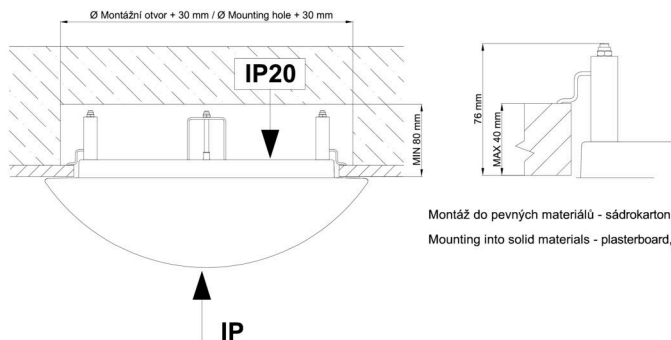

### Technické

Typy svítidel	Stmívatelné
Typ montáže	polovestavné
Materiál základny	ocel
Materiál stínidla	opálový polykarbonát
Barva základny	bílá Ral9003
Barva stínidla	bílá
Držení stínidla	sklapovací systém
Umístění montáže	strop/stěna
Šířka	500 mm
Délka	500 mm
Výška	68 mm
Průměr	Ø 500 mm
Montážní otvor	none
Kabelový vstup	2xØ16mm
Energetická třída	D
Rázová pevnost	IK10
Provozní teplota	od -20°C do +30°C

\*U akumulátorů je poskytována záruka v délce 12 měsíců od data prodeje.

Montážní rozměry:

Svítlidlo nesmí být z horní strany zakryto izolací.  
Luminaire must not be covered with insulating matting.

Rozměry dutiny pro vestavné svítidlo [mm]:  
Dimensions of cavity for recessed luminaire [mm]: