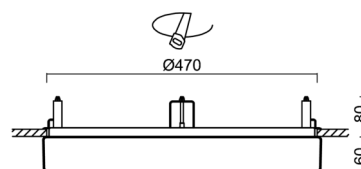

Technické

| | |
|-------------------|----------------------|
| Typy svítidel | Klasické on/off |
| Typ montáže | polovestavné |
| Materiál základny | ocel |
| Materiál stínidla | opálový polykarbonát |
| Barva základny | bílá Ral9003 |
| Barva stínidla | bílá |
| Držení stínidla | sklapovací systém |
| Umístění montáže | strop/stěna |
| Šířka | 500 mm |
| Délka | 500 mm |
| Výška | 68 mm |
| Průměr | Ø 500 mm |
| Montážní otvor | none |
| Kabelový vstup | 2xØ16mm |
| Energetická třída | D |
| Rázová pevnost | IK10 |
| Provozní teplota | od -20°C do +30°C |