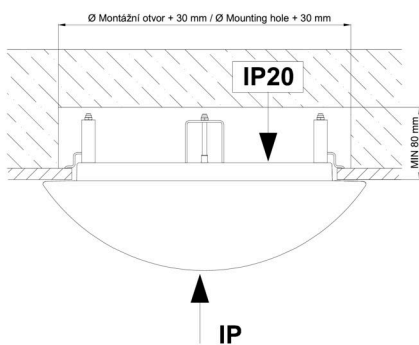

*U akumulátorů je poskytována záruka v délce 12 měsíců od data prodeje.

Montážní rozměry:

Svítilno nesmí být z horní strany zakryto izolací.
Luminaire must not be covered with insulating matting.

Rozměry dutiny pro vestavné svítidlo [mm]:
Dimensions of cavity for recessed luminaire [mm]: