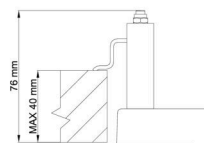

*U akumulátorů je poskytována záruka v délce 12 měsíců od data prodeje.

Montážní rozměry:

Svítilno nesmí být z horní strany zakryto izolací.
Luminaire must not be covered with insulating matting.

Rozměry dutiny pro vestavné svítidlo [mm]:
Dimensions of cavity for recessed luminaire [mm]: