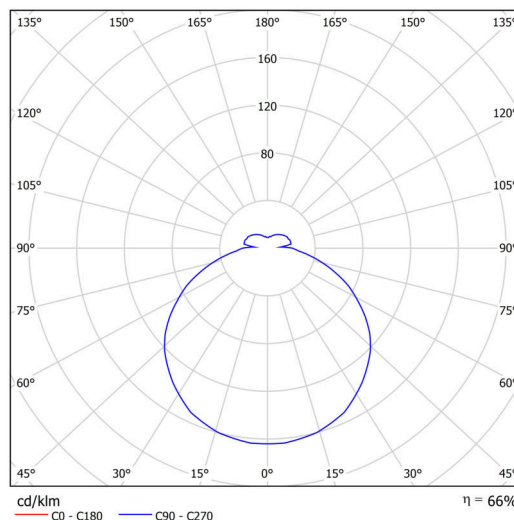

Světelné

Světelný tok svítidla	3520 lm
Světelný tok zdroje	5330 lm
Měrný výkon	110 lm/W
Teplota	3000 K
Životnost LED L80/B10	100000 hod
CRI	Ra80
MacAdam	3
Fotobiologická bezpečnost svítidla dle EN 62471 (Blue light hazard)	Risk group 0

Eulum data pro výpočtové programy jsou k dispozici na www.osmont.cz.