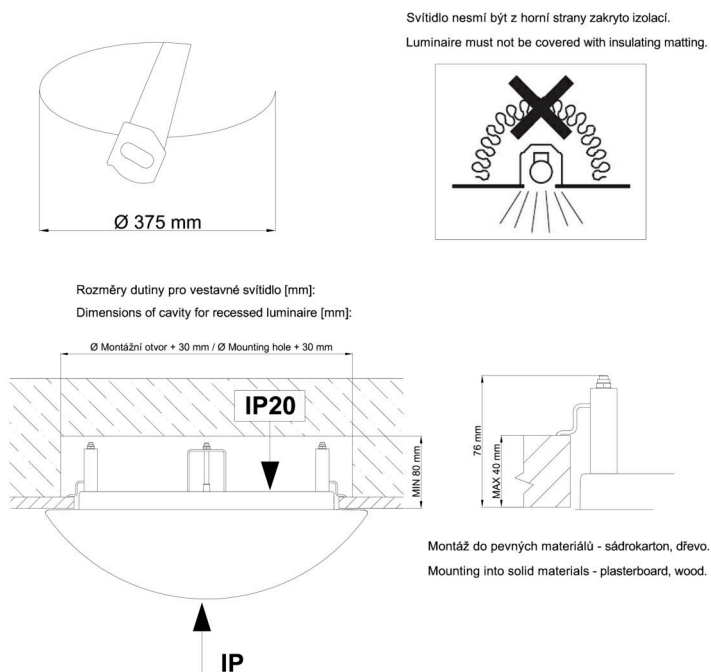

Typy svítidel	Stmívatelné
Typ montáže	polovestavné
Materiál základny	ocel
Materiál stínidla	opálový polymethylmetakrylát
Barva základny	bílá Ral9003
Barva stínidla	bílá
Držení stínidla	sklapovací systém
Umístění montáže	strop/stěna
Šířka	400 mm
Délka	400 mm
Výška	64 mm
Průměr	ø 400 mm
Montážní otvor	none
Kabelový vstup	2xø16mm
Energetická třída	D
Rázová pevnost	IK04
Provozní teplota	od -20°C do +30°C

Eulum data pro výpočtové programy jsou k dispozici na www.osmont.cz.

Logistické

EAN	8591728075361
Hmotnost NTT0	2 Kg
Hmotnost BTTO	2.4 Kg
Počet kartonů	1 ks
Objem balení	0.031 m ³
Balení 1 šířka	0.41 m
Balení 1 délka	0.42 m
Balení 1 výška	0.18 m
Záruka*	60 měsíců

*U akumulátorů je poskytována záruka v délce 12 měsíců od data prodeje.

Montážní rozměry:

Doplňkový sortiment:

Stínidlo

Kód produktu	Název	Barva	Popis	Obrázek	Rozkres
20521	PM23	bílá			