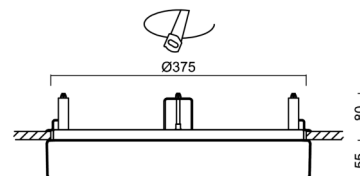

Typy svítidel	Stmívatelné
Typ montáže	polovestavné
Materiál základny	ocel
Materiál stínidla	opálový polymethylmetakrylát
Barva základny	bílá Ral9003
Barva stínidla	bílá
Držení stínidla	sklapovací systém
Umístění montáže	strop/stěna
Šířka	400 mm
Délka	400 mm
Výška	64 mm
Průměr	ø 400 mm
Montážní otvor	none
Kabelový vstup	2xø16mm
Energetická třída	D
Rázová pevnost	IK04
Provozní teplota	od -20°C do +30°C