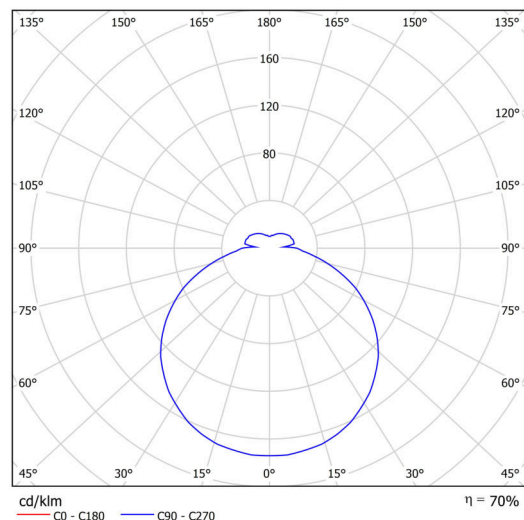

Světelné

Světelný tok svítidla	3690 lm
Světelný tok zdroje	5270 lm
Měrný výkon	108 lm/W
Teplota	4000 K
Životnost LED L80/B10	100000 hod
CRI	Ra80
MacAdam	3
Fotobiologická bezpečnost svítidla dle EN 62471 (Blue light hazard)	Risk group 0

Eulum data pro výpočtové programy jsou k dispozici na www.osmont.cz.