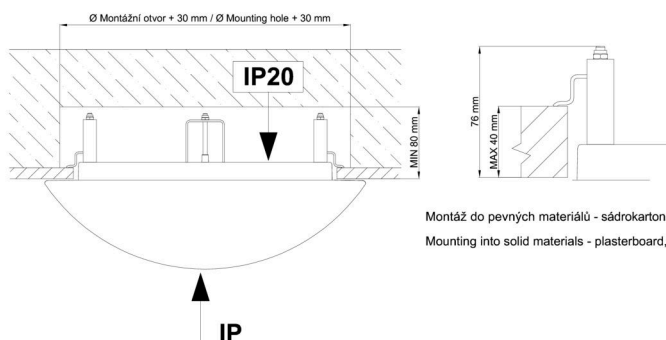

*U akumulátorů je poskytována záruka v délce 12 měsíců od data prodeje.

Montážní rozměry:

Svítlidlo nesmí být z horní strany zakryto izolací.
Luminaire must not be covered with insulating matting.

Rozměry dutiny pro vestavné svítidlo [mm]:
Dimensions of cavity for recessed luminaire [mm]: