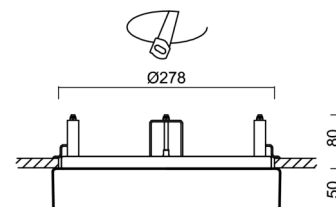

Technické

Typy svítidel	Nouzové kombinované + senzor
Typ montáže	polovestavné
Materiál základny	ocel
Materiál stínidla	opálový polykarbonát
Barva základny	bílá Ral9003
Barva stínidla	bílá
Držení stínidla	sklapovací systém
Umístění montáže	strop/stěna
Šířka	300 mm
Délka	300 mm
Výška	60 mm
Průměr	Ø 300 mm
Montážní otvor	none
Kabelový vstup	2xØ16mm
Energetická třída	D
Rázová pevnost	IK10
Provozní teplota	od -20°C do +30°C

*U akumulátorů je poskytována záruka v délce 12 měsíců od data prodeje.

Montážní rozměry:

Svítlidlo nesmí být z horní strany zakryto izolací.
Luminaire must not be covered with insulating matting.

Rozměry dutiny pro vestavné svítidlo [mm]:
Dimensions of cavity for recessed luminaire [mm]: