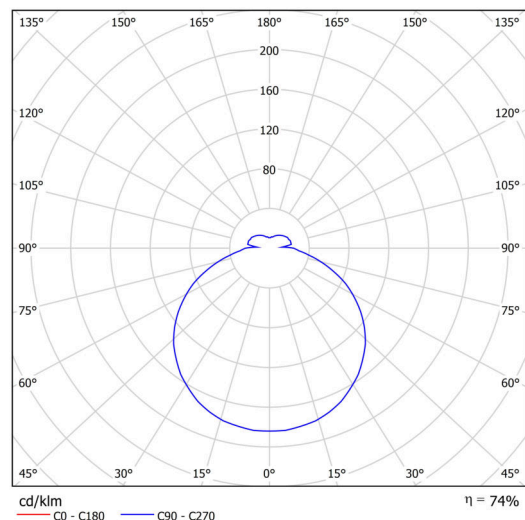

Světelné

Světelný tok svítidla	1540 lm
Světelný tok zdroje	2080 lm
Světelný tok zdroje v nouzovém režimu	150 lm
Měrný výkon	118 lm/W
Teplota	4000 K
Životnost LED L80/B10	100000 hod
CRI	Ra80
MacAdam	3
Fotobiologická bezpečnost svítidla dle EN 62471 (Blue light hazard)	Risk group 0