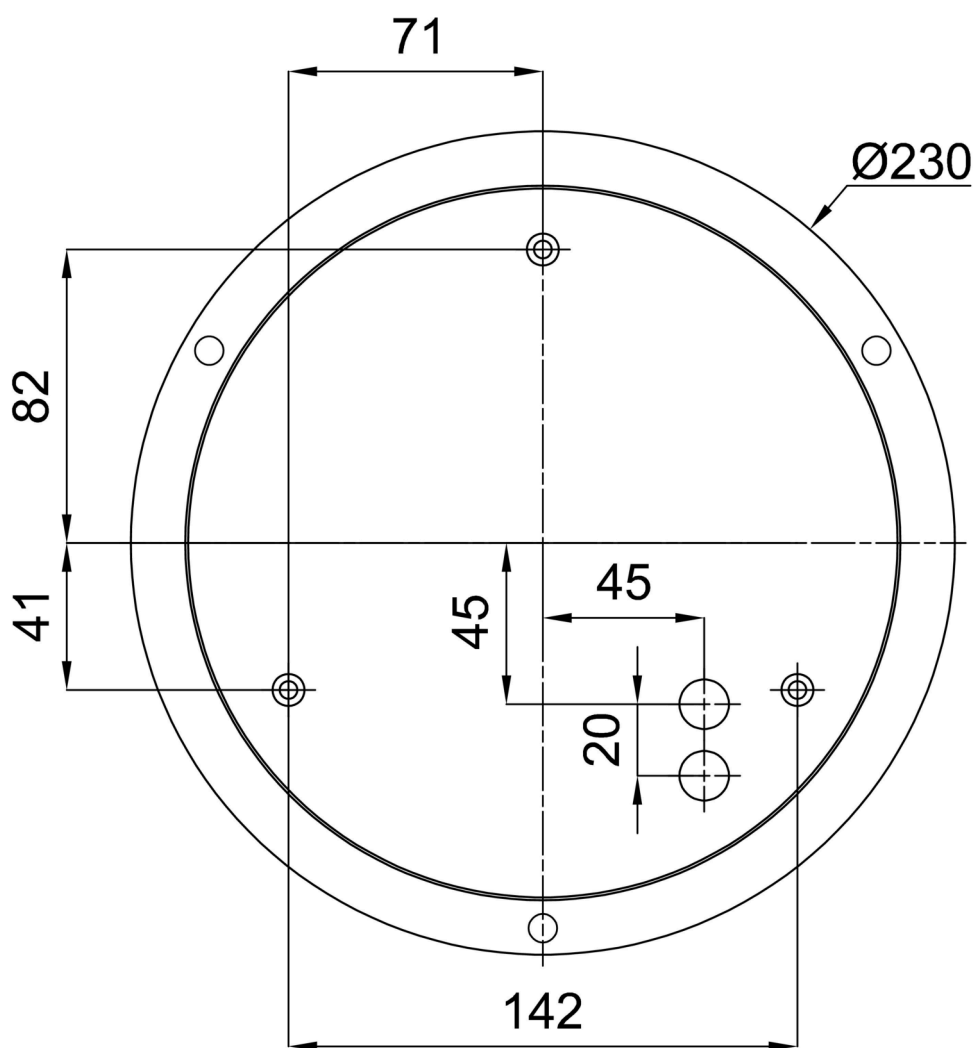

*U akumulátorů je poskytována záruka v délce 12 měsíců od data prodeje.

Montážní rozměry:

Doplňkový sortiment:

Stínidlo

Kód produktu	Název	Barva	Popis	Obrázek	Rozkres
20572	PM24C	bílá - černá			