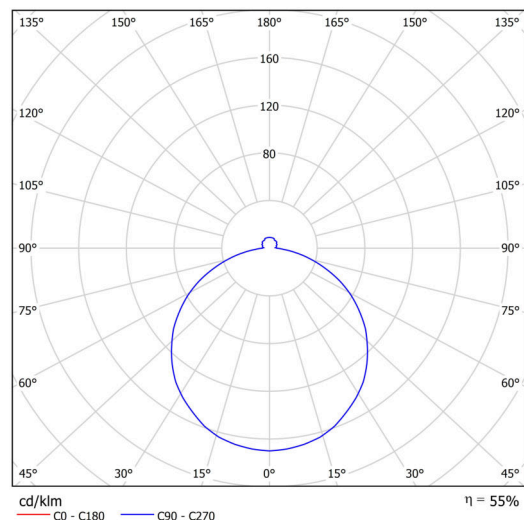

DELIA LEC3

Kód produktu: DEL69915

Typ: LED-1L20E1000ZLEN94/PM24C/L100 DALI 4K##

Krátký popis svítidla: Bílé závěsné LED svítidlo DALI a PMMA stínidlo

Technické

Typy svítidel	Stmívatelné
Typ montáže	závěsné - lanko SELV (bezkabelové)
Materiál základny	ocel
Materiál stínidla	opálový polymethylmetakrylát
Barva základny	bílá Ral9003
Barva stínidla	bílá - černá
Držení stínidla	sklapovací systém
Umístění montáže	strop
Šířka	500 mm
Délka	500 mm
Výška	85 mm
Průměr	ø 500 mm
Délka závěsu	1000 mm
Montážní otvor	3xø5mm
Kabelový vstup	2xø16mm
Energetická třída	D
Rázová pevnost	IK04
Provozní teplota	od -20°C do +30°C

Elektrické

Příkon	46 W
Stupeň krytí	IP40
Objímka	LED modul
Svorkovnice	zacvakávací
Počet svítidel na jistič B10A	13 ks
Počet svítidel na jistič B16A	22 ks
Počet svítidel na jistič C10A	21 ks
Počet svítidel na jistič C16A	36 ks

Světelné

Světelný tok svítidla	4240 lm
Světelný tok zdroje	7710 lm
Měrný výkon	92 lm/W
Teplota	4000 K
Životnost LED L80/B10	100000 hod
CRI	Ra80
MacAdam	3
Fotobiologická bezpečnost svítidla dle EN 62471 (Blue light hazard)	Risk group 0

Eulum data pro výpočtové programy jsou k dispozici na www.osmont.cz.