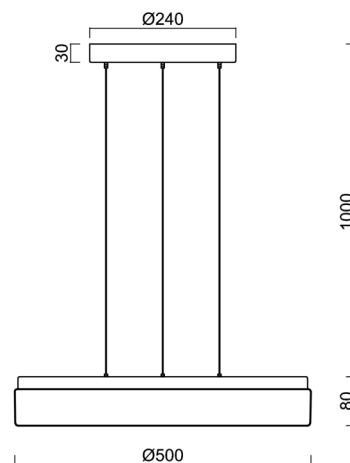

DELIA LEC3

Kód produktu: DEL69915

Typ: LED-1L20E1000ZLEN94/PM24C/L100 DALI 4K##

Krátký popis svítidla: Bílé závěsné LED svítidlo DALI a PMMA stínidlo

Technické

Typy svítidel	Stmívatelné
Typ montáže	závěsné - lanko SELV (bezkabelové)
Materiál základny	ocel
Materiál stínidla	opálový polymethylmetakrylát
Barva základny	bílá Ral9003
Barva stínidla	bílá - černá
Držení stínidla	sklapovací systém
Umístění montáže	strop
Šířka	500 mm
Délka	500 mm
Výška	85 mm
Průměr	ø 500 mm
Délka závěsu	1000 mm
Montážní otvor	3xø5mm
Kabelový vstup	2xø16mm
Energetická třída	D
Rázová pevnost	IK04
Provozní teplota	od -20°C do +30°C

Elektrické

Příkon	46 W
Stupeň krytí	IP40
Objímka	LED modul
Svorkovnice	zacvakávací
Počet svítidel na jistič B10A	13 ks
Počet svítidel na jistič B16A	22 ks
Počet svítidel na jistič C10A	21 ks
Počet svítidel na jistič C16A	36 ks

Světelné

Světelný tok svítidla	4240 lm
Světelný tok zdroje	7710 lm
Měrný výkon	92 lm/W
Teplota	4000 K
Životnost LED L80/B10	100000 hod
CRI	Ra80
MacAdam	3
Fotobiologická bezpečnost svítidla dle EN 62471 (Blue light hazard)	Risk group 0

Eulum data pro výpočtové programy jsou k dispozici na www.osmont.cz.