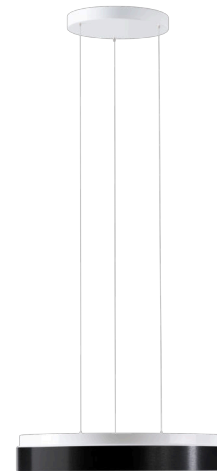

DELIA LEC3

Kód produktu: DEL69915

Typ: LED-1L20E1000ZLEN94/PM24C/L100 DALI 4K##

Krátký popis svítidla: Bílé závěsné LED svítidlo DALI a PMMA stínidlo

Technické

Typy svítidel	Stmívatelné
Typ montáže	závěsné - lanko SELV (bezkabelové)
Materiál základny	ocel
Materiál stínidla	opálový polymethylmetakrylát
Barva základny	bílá Ral9003
Barva stínidla	bílá - černá
Držení stínidla	sklapovací systém
Umístění montáže	strop
Šířka	500 mm
Délka	500 mm
Výška	85 mm
Průměr	ø 500 mm
Délka závěsu	1000 mm
Montážní otvor	3xø5mm
Kabelový vstup	2xø16mm
Energetická třída	D
Rázová pevnost	IK04
Provozní teplota	od -20°C do +30°C

Elektrické

Příkon	46 W
Stupeň krytí	IP40
Objímka	LED modul
Svorkovnice	zacvakávací
Počet svítidel na jistič B10A	13 ks
Počet svítidel na jistič B16A	22 ks
Počet svítidel na jistič C10A	21 ks
Počet svítidel na jistič C16A	36 ks

Světelné

Světelný tok svítidla	4240 lm
Světelný tok zdroje	7710 lm
Měrný výkon	92 lm/W
Teplota	4000 K
Životnost LED L80/B10	100000 hod
CRI	Ra80
MacAdam	3
Fotobiologická bezpečnost svítidla dle EN 62471 (Blue light hazard)	Risk group 0

Eulum data pro výpočtové programy jsou k dispozici na www.osmont.cz.