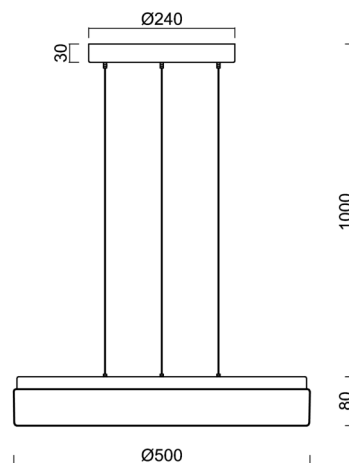

DELIA LEC3

Kód produktu: DEL69914

Typ: LED-1L20E1000ZLEN94/PM24C/L100 4K##

Krátký popis svítidla: Bílé závěsné LED svítidlo ON/OFF a PMMA stínidlo

Technické

Typy svítidel	Klasické on/off
Typ montáže	závěsné - lanko SELV (bezkabelové)
Materiál základny	ocel
Materiál stínidla	opálový polymethylmetakrylát
Barva základny	bílá Ral9003
Barva stínidla	bílá - černá
Držení stínidla	sklapovací systém
Umístění montáže	strop
Šířka	500 mm
Délka	500 mm
Výška	85 mm
Průměr	ø 500 mm
Délka závěsu	1000 mm
Montážní otvor	3xø5mm
Kabelový vstup	2xø16mm
Energetická třída	D
Rázová pevnost	IK04
Provozní teplota	od -20°C do +30°C

Elektrické

Příkon	46 W
Stupeň krytí	IP40
Objímka	LED modul
Svorkovnice	zacvakávací
Počet svítidel na jistič B10A	11 ks
Počet svítidel na jistič B16A	17 ks
Počet svítidel na jistič C10A	18 ks
Počet svítidel na jistič C16A	28 ks

Světelné

Světelný tok svítidla	4240 lm
Světelný tok zdroje	7710 lm
Měrný výkon	92 lm/W
Teplota	4000 K
Životnost LED L80/B10	100000 hod
CRI	Ra80
MacAdam	3
Fotobiologická bezpečnost svítidla dle EN 62471 (Blue light hazard)	Risk group 0

Eulum data pro výpočtové programy jsou k dispozici na www.osmont.cz.