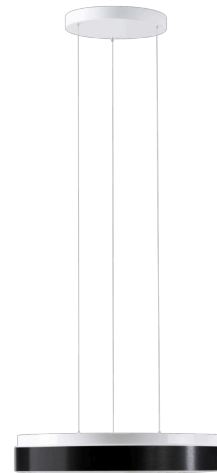

DELIA LEC3

Kód produktu: DEL69914

Typ: LED-1L20E1000ZLEN94/PM24C/L100 4K##

Krátký popis svítidla: Bílé závěsné LED svítidlo ON/OFF a PMMA stínidlo

Technické

Typy svítidel	Klasické on/off
Typ montáže	závěsné - lanko SELV (bezkabelové)
Materiál základny	ocel
Materiál stínidla	opálový polymethylmetakrylát
Barva základny	bílá Ral9003
Barva stínidla	bílá - černá
Držení stínidla	sklapovací systém
Umístění montáže	strop
Šířka	500 mm
Délka	500 mm
Výška	85 mm
Průměr	ø 500 mm
Délka závěsu	1000 mm
Montážní otvor	3xø5mm
Kabelový vstup	2xø16mm
Energetická třída	D
Rázová pevnost	IK04
Provozní teplota	od -20°C do +30°C

Elektrické

Příkon	46 W
Stupeň krytí	IP40
Objímka	LED modul
Svorkovnice	zacvakávací
Počet svítidel na jistič B10A	11 ks
Počet svítidel na jistič B16A	17 ks
Počet svítidel na jistič C10A	18 ks
Počet svítidel na jistič C16A	28 ks

Světelné

Světelný tok svítidla	4240 lm
Světelný tok zdroje	7710 lm
Měrný výkon	92 lm/W
Teplota	4000 K
Životnost LED L80/B10	100000 hod
CRI	Ra80
MacAdam	3
Fotobiologická bezpečnost svítidla dle EN 62471 (Blue light hazard)	Risk group 0

Eulum data pro výpočtové programy jsou k dispozici na www.osmont.cz.