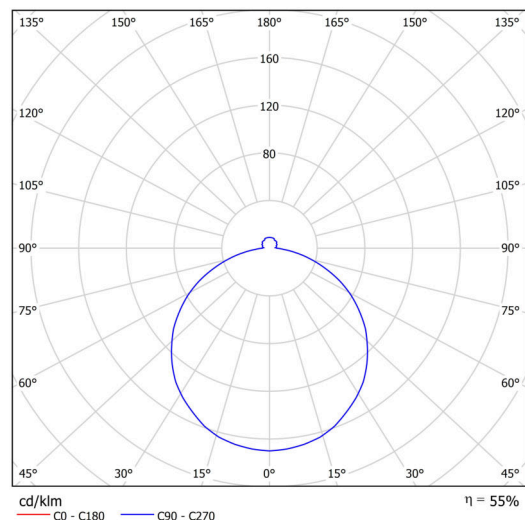

DELIA LEC3

Kód produktu: DEL69914

Typ: LED-1L20E1000ZLEN94/PM24C/L100 4K##

Krátký popis svítidla: Bílé závěsné LED svítidlo ON/OFF a PMMA stínidlo

Technické

Typy svítidel	Klasické on/off
Typ montáže	závěsné - lanko SELV (bezkabelové)
Materiál základny	ocel
Materiál stínidla	opálový polymethylmetakrylát
Barva základny	bílá Ral9003
Barva stínidla	bílá - černá
Držení stínidla	sklapovací systém
Umístění montáže	strop
Šířka	500 mm
Délka	500 mm
Výška	85 mm
Průměr	ø 500 mm
Délka závěsu	1000 mm
Montážní otvor	3xø5mm
Kabelový vstup	2xø16mm
Energetická třída	D
Rázová pevnost	IK04
Provozní teplota	od -20°C do +30°C

Elektrické

Příkon	46 W
Stupeň krytí	IP40
Objímka	LED modul
Svorkovnice	zacvakávací
Počet svítidel na jistič B10A	11 ks
Počet svítidel na jistič B16A	17 ks
Počet svítidel na jistič C10A	18 ks
Počet svítidel na jistič C16A	28 ks

Světelné

Světelný tok svítidla	4240 lm
Světelný tok zdroje	7710 lm
Měrný výkon	92 lm/W
Teplota	4000 K
Životnost LED L80/B10	100000 hod
CRI	Ra80
MacAdam	3
Fotobiologická bezpečnost svítidla dle EN 62471 (Blue light hazard)	Risk group 0

Eulum data pro výpočtové programy jsou k dispozici na www.osmont.cz.