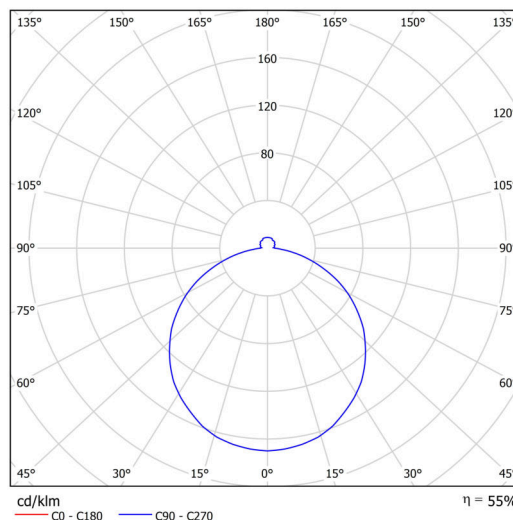

DELIA LEC3

Kód produktu: DEL69913

Typ: LED-1L20E700ZLEN94/PM24C/L100 DALI 4K##

Krátký popis svítidla: Bílé závěsné LED svítidlo DALI a PMMA stínidlo

Technické

Typy svítidel	Stmívatelné
Typ montáže	závěsné - lanko SELV (bezkabelové)
Materiál základny	ocel
Materiál stínidla	opálový polymethylmetakrylát
Barva základny	bílá Ral9003
Barva stínidla	bílá - černá
Držení stínidla	sklapovací systém
Umístění montáže	strop
Šířka	500 mm
Délka	500 mm
Výška	85 mm
Průměr	ø 500 mm
Délka závěsu	1000 mm
Montážní otvor	3xø5mm
Kabelový vstup	2xø16mm
Energetická třída	D
Rázová pevnost	IK04
Provozní teplota	od -20°C do +30°C

Elektrické

Příkon	32 W
Stupeň krytí	IP40
Objímka	LED modul
Svorkovnice	zacvakávací
Počet svítidel na jistič B10A	31 ks
Počet svítidel na jistič B16A	50 ks
Počet svítidel na jistič C10A	52 ks
Počet svítidel na jistič C16A	85 ks

Světelné

Světelný tok svítidla	3060 lm
Světelný tok zdroje	5560 lm
Měrný výkon	95 lm/W
Teplota	4000 K
Životnost LED L80/B10	100000 hod
CRI	Ra80
MacAdam	3
Fotobiologická bezpečnost svítidla dle EN 62471 (Blue light hazard)	Risk group 0

Eulum data pro výpočtové programy jsou k dispozici na www.osmont.cz.