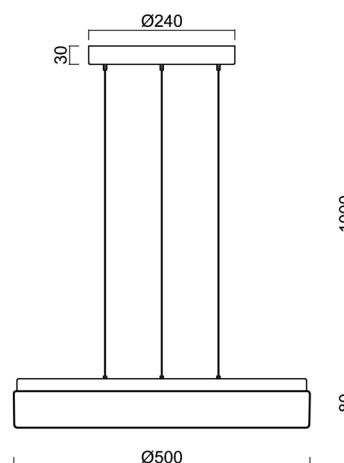

DELIA LEC3

Kód produktu: DEL69913

Typ: LED-1L20E700ZLEN94/PM24C/L100 DALI 4K##

Krátký popis svítidla: Bílé závěsné LED svítidlo DALI a PMMA stínidlo

Technické

Typy svítidel	Stmívatelné
Typ montáže	závěsné - lanko SELV (bezkabelové)
Materiál základny	ocel
Materiál stínidla	opálový polymethylmetakrylát
Barva základny	bílá Ral9003
Barva stínidla	bílá - černá
Držení stínidla	sklapovací systém
Umístění montáže	strop
Šířka	500 mm
Délka	500 mm
Výška	85 mm
Průměr	ø 500 mm
Délka závěsu	1000 mm
Montážní otvor	3xø5mm
Kabelový vstup	2xø16mm
Energetická třída	D
Rázová pevnost	IK04
Provozní teplota	od -20°C do +30°C

Elektrické

Příkon	32 W
Stupeň krytí	IP40
Objímka	LED modul
Svorkovnice	zacvakávací
Počet svítidel na jistič B10A	31 ks
Počet svítidel na jistič B16A	50 ks
Počet svítidel na jistič C10A	52 ks
Počet svítidel na jistič C16A	85 ks

Světelné

Světelný tok svítidla	3060 lm
Světelný tok zdroje	5560 lm
Měrný výkon	95 lm/W
Teplota	4000 K
Životnost LED L80/B10	100000 hod
CRI	Ra80
MacAdam	3
Fotobiologická bezpečnost svítidla dle EN 62471 (Blue light hazard)	Risk group 0

Eulum data pro výpočtové programy jsou k dispozici na www.osmont.cz.