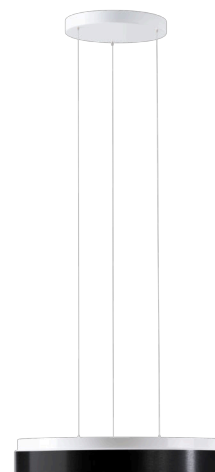

DELIA LEC3

Kód produktu: DEL69913

Typ: LED-1L20E700ZLEN94/PM24C/L100 DALI 4K##

Krátký popis svítidla: Bílé závěsné LED svítidlo DALI a PMMA stínidlo

Technické

Typy svítidel	Stmívatelné
Typ montáže	závěsné - lanko SELV (bezkabelové)
Materiál základny	ocel
Materiál stínidla	opálový polymethylmetakrylát
Barva základny	bílá Ral9003
Barva stínidla	bílá - černá
Držení stínidla	sklapovací systém
Umístění montáže	strop
Šířka	500 mm
Délka	500 mm
Výška	85 mm
Průměr	ø 500 mm
Délka závěsu	1000 mm
Montážní otvor	3xø5mm
Kabelový vstup	2xø16mm
Energetická třída	D
Rázová pevnost	IK04
Provozní teplota	od -20°C do +30°C

Elektrické

Příkon	32 W
Stupeň krytí	IP40
Objímka	LED modul
Svorkovnice	zacvakávací
Počet svítidel na jistič B10A	31 ks
Počet svítidel na jistič B16A	50 ks
Počet svítidel na jistič C10A	52 ks
Počet svítidel na jistič C16A	85 ks

Světelné

Světelný tok svítidla	3060 lm
Světelný tok zdroje	5560 lm
Měrný výkon	95 lm/W
Teplota	4000 K
Životnost LED L80/B10	100000 hod
CRI	Ra80
MacAdam	3
Fotobiologická bezpečnost svítidla dle EN 62471 (Blue light hazard)	Risk group 0

Eulum data pro výpočtové programy jsou k dispozici na www.osmont.cz.