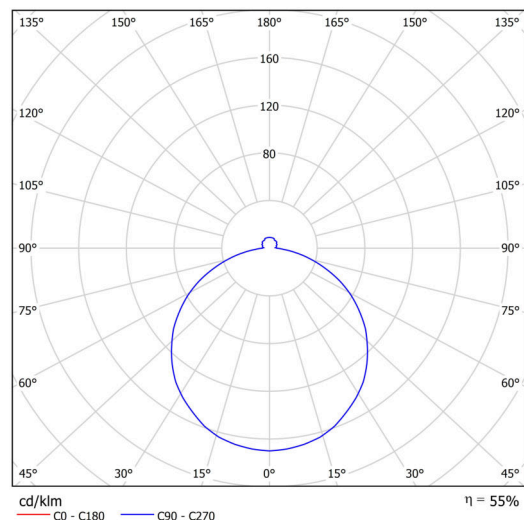

DELIA LEC3

Kód produktu: DEL69907

Typ: LED-1L20E1000ZLEN94/PC24C/L100 DALI 4K##

Krátký popis svítidla: Bílé závěsné LED svítidlo DALI a polykarbonátové stínidlo

Technické

Typy svítidel	Stmívatelné
Typ montáže	závěsné - lanko SELV (bezkabelové)
Materiál základny	ocel
Materiál stínidla	opálový polykarbonát
Barva základny	bílá Ral9003
Barva stínidla	bílá - černá
Držení stínidla	sklapovací systém
Umístění montáže	strop
Šířka	500 mm
Délka	500 mm
Výška	85 mm
Průměr	ø 500 mm
Délka závěsu	1000 mm
Montážní otvor	3xø5mm
Kabelový vstup	2xø16mm
Energetická třída	D
Rázová pevnost	IK10
Provozní teplota	od -20°C do +30°C

Elektrické

Příkon	46 W
Stupeň krytí	IP40
Objímka	LED modul
Svorkovnice	zacvakávací
Počet svítidel na jistič B10A	13 ks
Počet svítidel na jistič B16A	22 ks
Počet svítidel na jistič C10A	21 ks
Počet svítidel na jistič C16A	36 ks

Světelné

Světelný tok svítidla	4240 lm
Světelný tok zdroje	7710 lm
Měrný výkon	92 lm/W
Teplota	4000 K
Životnost LED L80/B10	100000 hod
CRI	Ra80
MacAdam	3
Fotobiologická bezpečnost svítidla dle EN 62471 (Blue light hazard)	Risk group 0

Eulum data pro výpočtové programy jsou k dispozici na www.osmont.cz.