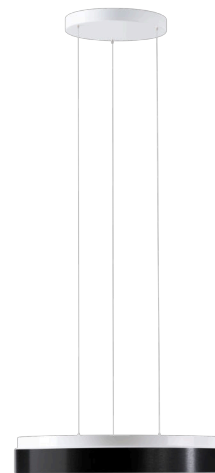

DELIA LEC3

Kód produktu: DEL69907

Typ: LED-1L20E1000ZLEN94/PC24C/L100 DALI 4K##

Krátký popis svítidla: Bílé závěsné LED svítidlo DALI a polykarbonátové stínidlo

Technické

Typy svítidel	Stmívatelné
Typ montáže	závěsné - lanko SELV (bezkabelové)
Materiál základny	ocel
Materiál stínidla	opálový polykarbonát
Barva základny	bílá Ral9003
Barva stínidla	bílá - černá
Držení stínidla	sklapovací systém
Umístění montáže	strop
Šířka	500 mm
Délka	500 mm
Výška	85 mm
Průměr	ø 500 mm
Délka závěsu	1000 mm
Montážní otvor	3xø5mm
Kabelový vstup	2xø16mm
Energetická třída	D
Rázová pevnost	IK10
Provozní teplota	od -20°C do +30°C

Elektrické

Příkon	46 W
Stupeň krytí	IP40
Objímka	LED modul
Svorkovnice	zacvakávací
Počet svítidel na jistič B10A	13 ks
Počet svítidel na jistič B16A	22 ks
Počet svítidel na jistič C10A	21 ks
Počet svítidel na jistič C16A	36 ks

Světelné

Světelný tok svítidla	4240 lm
Světelný tok zdroje	7710 lm
Měrný výkon	92 lm/W
Teplota	4000 K
Životnost LED L80/B10	100000 hod
CRI	Ra80
MacAdam	3
Fotobiologická bezpečnost svítidla dle EN 62471 (Blue light hazard)	Risk group 0

Eulum data pro výpočtové programy jsou k dispozici na www.osmont.cz.