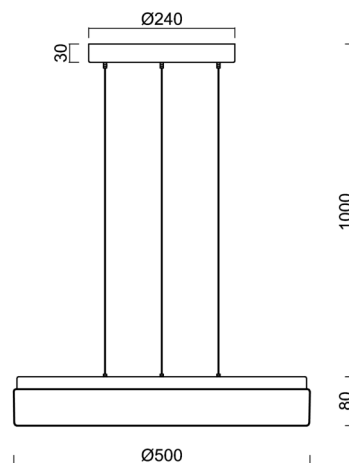

DELIA LEC3

Kód produktu: DEL69907

Typ: LED-1L20E1000ZLEN94/PC24C/L100 DALI 4K##

Krátký popis svítidla: Bílé závěsné LED svítidlo DALI a polykarbonátové stínidlo

Technické

Typy svítidel	Stmívatelné
Typ montáže	závěsné - lanko SELV (bezkabelové)
Materiál základny	ocel
Materiál stínidla	opálový polykarbonát
Barva základny	bílá Ral9003
Barva stínidla	bílá - černá
Držení stínidla	sklapovací systém
Umístění montáže	strop
Šířka	500 mm
Délka	500 mm
Výška	85 mm
Průměr	ø 500 mm
Délka závěsu	1000 mm
Montážní otvor	3xø5mm
Kabelový vstup	2xø16mm
Energetická třída	D
Rázová pevnost	IK10
Provozní teplota	od -20°C do +30°C

Elektrické

Příkon	46 W
Stupeň krytí	IP40
Objímka	LED modul
Svorkovnice	zacvakávací
Počet svítidel na jistič B10A	13 ks
Počet svítidel na jistič B16A	22 ks
Počet svítidel na jistič C10A	21 ks
Počet svítidel na jistič C16A	36 ks

Světelné

Světelný tok svítidla	4240 lm
Světelný tok zdroje	7710 lm
Měrný výkon	92 lm/W
Teplota	4000 K
Životnost LED L80/B10	100000 hod
CRI	Ra80
MacAdam	3
Fotobiologická bezpečnost svítidla dle EN 62471 (Blue light hazard)	Risk group 0

Eulum data pro výpočtové programy jsou k dispozici na www.osmont.cz.