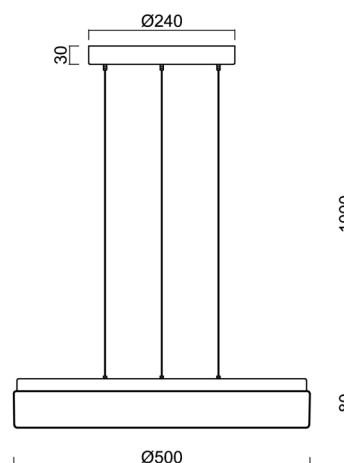

DELIA LEC3

Kód produktu: DEL69415

Typ: LED-1L20E1000ZLEN94/PM24C/L100 DALI 3K##

Krátký popis svítidla: Bílé závěsné LED svítidlo DALI a PMMA stínidlo

Technické

Typy svítidel	Stmívatelné
Typ montáže	závěsné - lanko SELV (bezkabelové)
Materiál základny	ocel
Materiál stínidla	opálový polymethylmetakrylát
Barva základny	bílá Ral9003
Barva stínidla	bílá - černá
Držení stínidla	sklapovací systém
Umístění montáže	strop
Šířka	500 mm
Délka	500 mm
Výška	85 mm
Průměr	ø 500 mm
Délka závěsu	1000 mm
Montážní otvor	3xø5mm
Kabelový vstup	2xø16mm
Energetická třída	D
Rázová pevnost	IK04
Provozní teplota	od -20°C do +30°C

Elektrické

Příkon	46 W
Stupeň krytí	IP40
Objemka	LED modul
Svorkovnice	zacvakávací
Počet svítidel na jistič B10A	13 ks
Počet svítidel na jistič B16A	22 ks
Počet svítidel na jistič C10A	21 ks
Počet svítidel na jistič C16A	36 ks

Světelné

Světelný tok svítidla	4060 lm
Světelný tok zdroje	7380 lm
Měrný výkon	88 lm/W
Teplota	3000 K
Životnost LED L80/B10	100000 hod
CRI	Ra80
MacAdam	3
Fotobiologická bezpečnost svítidla dle EN 62471 (Blue light hazard)	Risk group 0

Eulum data pro výpočtové programy jsou k dispozici na www.osmont.cz.