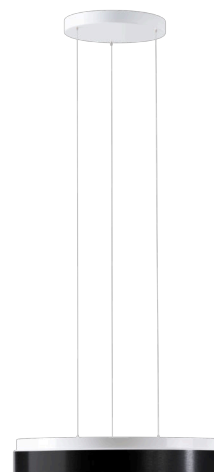

DELIA LEC3

Kód produktu: DEL69415

Typ: LED-1L20E1000ZLEN94/PM24C/L100 DALI 3K##

Krátký popis svítidla: Bílé závěsné LED svítidlo DALI a PMMA stínidlo

Technické

Typy svítidel	Stmívatelné
Typ montáže	závěsné - lanko SELV (bezkabelové)
Materiál základny	ocel
Materiál stínidla	opálový polymethylmetakrylát
Barva základny	bílá Ral9003
Barva stínidla	bílá - černá
Držení stínidla	sklapovací systém
Umístění montáže	strop
Šířka	500 mm
Délka	500 mm
Výška	85 mm
Průměr	ø 500 mm
Délka závěsu	1000 mm
Montážní otvor	3xø5mm
Kabelový vstup	2xø16mm
Energetická třída	D
Rázová pevnost	IK04
Provozní teplota	od -20°C do +30°C

Elektrické

Příkon	46 W
Stupeň krytí	IP40
Objemka	LED modul
Svorkovnice	zacvakávací
Počet svítidel na jistič B10A	13 ks
Počet svítidel na jistič B16A	22 ks
Počet svítidel na jistič C10A	21 ks
Počet svítidel na jistič C16A	36 ks

Světelné

Světelný tok svítidla	4060 lm
Světelný tok zdroje	7380 lm
Měrný výkon	88 lm/W
Teplota	3000 K
Životnost LED L80/B10	100000 hod
CRI	Ra80
MacAdam	3
Fotobiologická bezpečnost svítidla dle EN 62471 (Blue light hazard)	Risk group 0

Eulum data pro výpočtové programy jsou k dispozici na www.osmont.cz.