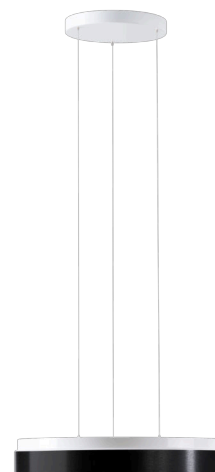

DELIA LEC3

Kód produktu: DEL69413

Typ: LED-1L20E700ZLEN94/PM24C/L100 DALI 3K##

Krátký popis svítidla: Bílé závěsné LED svítidlo DALI a PMMA stínidlo

Technické

Typy svítidel	Stmívatelné
Typ montáže	závěsné - lanko SELV (bezkabelové)
Materiál základny	ocel
Materiál stínidla	opálový polymethylmetakrylát
Barva základny	bílá Ral9003
Barva stínidla	bílá - černá
Držení stínidla	sklapovací systém
Umístění montáže	strop
Šířka	500 mm
Délka	500 mm
Výška	85 mm
Průměr	ø 500 mm
Délka závěsu	1000 mm
Montážní otvor	3xø5mm
Kabelový vstup	2xø16mm
Energetická třída	D
Rázová pevnost	IK04
Provozní teplota	od -20°C do +30°C

Elektrické

Příkon	32 W
Stupeň krytí	IP40
Objímka	LED modul
Svorkovnice	zacvakávací
Počet svítidel na jistič B10A	31 ks
Počet svítidel na jistič B16A	50 ks
Počet svítidel na jistič C10A	52 ks
Počet svítidel na jistič C16A	85 ks

Světelné

Světelný tok svítidla	2930 lm
Světelný tok zdroje	5330 lm
Měrný výkon	91 lm/W
Teplota	3000 K
Životnost LED L80/B10	100000 hod
CRI	Ra80
MacAdam	3
Fotobiologická bezpečnost svítidla dle EN 62471 (Blue light hazard)	Risk group 0

Eulum data pro výpočtové programy jsou k dispozici na www.osmont.cz.