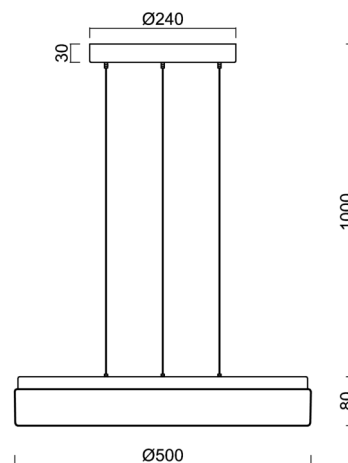

DELIA LEC3

Kód produktu: DEL69412

Typ: LED-1L20E700ZLEN94/PM24C/L100 3K##

Krátký popis svítidla: Bílé závěsné LED svítidlo ON/OFF a PMMA stínidlo

Technické

Typy svítidel	Klasické on/off
Typ montáže	závěsné - lanko SELV (bezkabelové)
Materiál základny	ocel
Materiál stínidla	opálový polymethylmetakrylát
Barva základny	bílá Ral9003
Barva stínidla	bílá - černá
Držení stínidla	sklapovací systém
Umístění montáže	strop
Šířka	500 mm
Délka	500 mm
Výška	85 mm
Průměr	ø 500 mm
Délka závěsu	1000 mm
Montážní otvor	3xø5mm
Kabelový vstup	2xø16mm
Energetická třída	D
Rázová pevnost	IK04
Provozní teplota	od -20°C do +30°C

Elektrické

Příkon	32 W
Stupeň krytí	IP40
Objímka	LED modul
Svorkovnice	zacvakávací
Počet svítidel na jistič B10A	11 ks
Počet svítidel na jistič B16A	17 ks
Počet svítidel na jistič C10A	18 ks
Počet svítidel na jistič C16A	28 ks

Světelné

Světelný tok svítidla	2930 lm
Světelný tok zdroje	5330 lm
Měrný výkon	91 lm/W
Teplota	3000 K
Životnost LED L80/B10	100000 hod
CRI	Ra80
MacAdam	3
Fotobiologická bezpečnost svítidla dle EN 62471 (Blue light hazard)	Risk group 0

Eulum data pro výpočtové programy jsou k dispozici na www.osmont.cz.