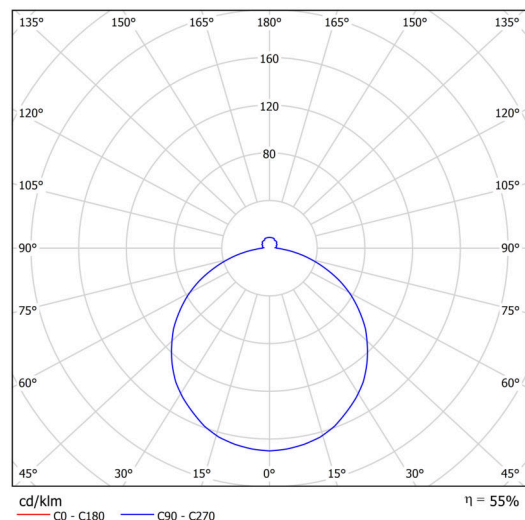

DELIA LEC3

Kód produktu: DEL69412

Typ: LED-1L20E700ZLEN94/PM24C/L100 3K##

Krátký popis svítidla: Bílé závěsné LED svítidlo ON/OFF a PMMA stínidlo

Technické

Typy svítidel	Klasické on/off
Typ montáže	závěsné - lanko SELV (bezkabelové)
Materiál základny	ocel
Materiál stínidla	opálový polymethylmetakrylát
Barva základny	bílá Ral9003
Barva stínidla	bílá - černá
Držení stínidla	sklapovací systém
Umístění montáže	strop
Šířka	500 mm
Délka	500 mm
Výška	85 mm
Průměr	ø 500 mm
Délka závěsu	1000 mm
Montážní otvor	3xø5mm
Kabelový vstup	2xø16mm
Energetická třída	D
Rázová pevnost	IK04
Provozní teplota	od -20°C do +30°C

Elektrické

Příkon	32 W
Stupeň krytí	IP40
Objímka	LED modul
Svorkovnice	zacvakávací
Počet svítidel na jistič B10A	11 ks
Počet svítidel na jistič B16A	17 ks
Počet svítidel na jistič C10A	18 ks
Počet svítidel na jistič C16A	28 ks

Světelné

Světelný tok svítidla	2930 lm
Světelný tok zdroje	5330 lm
Měrný výkon	91 lm/W
Teplota	3000 K
Životnost LED L80/B10	100000 hod
CRI	Ra80
MacAdam	3
Fotobiologická bezpečnost svítidla dle EN 62471 (Blue light hazard)	Risk group 0

Eulum data pro výpočtové programy jsou k dispozici na www.osmont.cz.