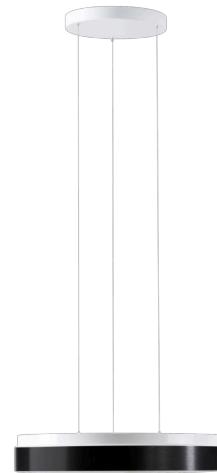

DELIA LEC3

Kód produktu: DEL69412

Typ: LED-1L20E700ZLEN94/PM24C/L100 3K##

Krátký popis svítidla: Bílé závěsné LED svítidlo ON/OFF a PMMA stínidlo

Technické

Typy svítidel	Klasické on/off
Typ montáže	závěsné - lanko SELV (bezkabelové)
Materiál základny	ocel
Materiál stínidla	opálový polymethylmetakrylát
Barva základny	bílá Ral9003
Barva stínidla	bílá - černá
Držení stínidla	sklapovací systém
Umístění montáže	strop
Šířka	500 mm
Délka	500 mm
Výška	85 mm
Průměr	ø 500 mm
Délka závěsu	1000 mm
Montážní otvor	3xø5mm
Kabelový vstup	2xø16mm
Energetická třída	D
Rázová pevnost	IK04
Provozní teplota	od -20°C do +30°C

Elektrické

Příkon	32 W
Stupeň krytí	IP40
Objímka	LED modul
Svorkovnice	zacvakávací
Počet svítidel na jistič B10A	11 ks
Počet svítidel na jistič B16A	17 ks
Počet svítidel na jistič C10A	18 ks
Počet svítidel na jistič C16A	28 ks

Světelné

Světelný tok svítidla	2930 lm
Světelný tok zdroje	5330 lm
Měrný výkon	91 lm/W
Teplota	3000 K
Životnost LED L80/B10	100000 hod
CRI	Ra80
MacAdam	3
Fotobiologická bezpečnost svítidla dle EN 62471 (Blue light hazard)	Risk group 0

Eulum data pro výpočtové programy jsou k dispozici na www.osmont.cz.