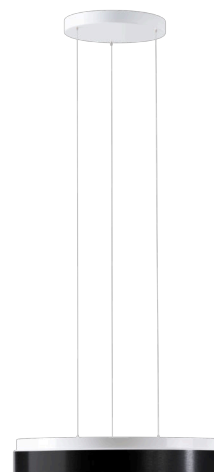

DELIA LEC3

Kód produktu: DEL69407

Typ: LED-1L20E1000ZLEN94/PC24C/L100 DALI 3K##

Krátký popis svítidla: Bílé závěsné LED svítidlo DALI a polykarbonátové stínidlo

Technické

Typy svítidel	Stmívatelné
Typ montáže	závěsné - lanko SELV (bezkabelové)
Materiál základny	ocel
Materiál stínidla	opálový polykarbonát
Barva základny	bílá Ral9003
Barva stínidla	bílá - černá
Držení stínidla	sklapovací systém
Umístění montáže	strop
Šířka	500 mm
Délka	500 mm
Výška	85 mm
Průměr	ø 500 mm
Délka závěsu	1000 mm
Montážní otvor	3xø5mm
Kabelový vstup	2xø16mm
Energetická třída	D
Rázová pevnost	IK10
Provozní teplota	od -20°C do +30°C

Elektrické

Příkon	46 W
Stupeň krytí	IP40
Objemka	LED modul
Svorkovnice	zacvakávací
Počet svítidel na jistič B10A	13 ks
Počet svítidel na jistič B16A	22 ks
Počet svítidel na jistič C10A	21 ks
Počet svítidel na jistič C16A	36 ks

Světelné

Světelný tok svítidla	4060 lm
Světelný tok zdroje	7380 lm
Měrný výkon	88 lm/W
Teplota	3000 K
Životnost LED L80/B10	100000 hod
CRI	Ra80
MacAdam	3
Fotobiologická bezpečnost svítidla dle EN 62471 (Blue light hazard)	Risk group 0

Eulum data pro výpočtové programy jsou k dispozici na www.osmont.cz.