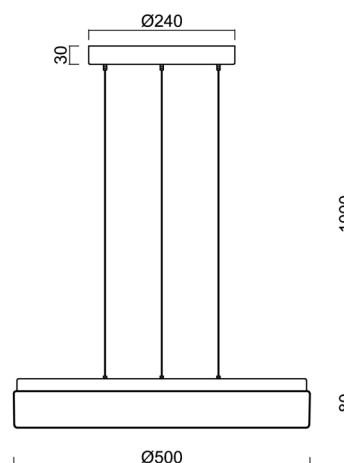

DELIA LEC3

Kód produktu: DEL69407

Typ: LED-1L20E1000ZLEN94/PC24C/L100 DALI 3K##

Krátký popis svítidla: Bílé závěsné LED svítidlo DALI a polykarbonátové stínidlo

Technické

Typy svítidel	Stmívatelné
Typ montáže	závěsné - lanko SELV (bezkabelové)
Materiál základny	ocel
Materiál stínidla	opálový polykarbonát
Barva základny	bílá Ral9003
Barva stínidla	bílá - černá
Držení stínidla	sklapovací systém
Umístění montáže	strop
Šířka	500 mm
Délka	500 mm
Výška	85 mm
Průměr	ø 500 mm
Délka závěsu	1000 mm
Montážní otvor	3xø5mm
Kabelový vstup	2xø16mm
Energetická třída	D
Rázová pevnost	IK10
Provozní teplota	od -20°C do +30°C

Elektrické

Příkon	46 W
Stupeň krytí	IP40
Objemka	LED modul
Svorkovnice	zacvakávací
Počet svítidel na jistič B10A	13 ks
Počet svítidel na jistič B16A	22 ks
Počet svítidel na jistič C10A	21 ks
Počet svítidel na jistič C16A	36 ks

Světelné

Světelný tok svítidla	4060 lm
Světelný tok zdroje	7380 lm
Měrný výkon	88 lm/W
Teplota	3000 K
Životnost LED L80/B10	100000 hod
CRI	Ra80
MacAdam	3
Fotobiologická bezpečnost svítidla dle EN 62471 (Blue light hazard)	Risk group 0

Eulum data pro výpočtové programy jsou k dispozici na www.osmont.cz.