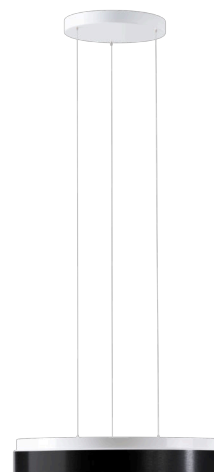

DELIA LEC3

Kód produktu: DEL69406

Typ: LED-1L20E1000ZLEN94/PC24C/L100 3K##

Krátký popis svítidla: Bílé závěsné LED svítidlo ON/OFF a polykarbonátové stínidlo

Technické

Typy svítidel	Klasické on/off
Typ montáže	závěsné - lanko SELV (bezkabelové)
Materiál základny	ocel
Materiál stínidla	opálový polykarbonát
Barva základny	bílá Ral9003
Barva stínidla	bílá - černá
Držení stínidla	sklapovací systém
Umístění montáže	strop
Šířka	500 mm
Délka	500 mm
Výška	85 mm
Průměr	ø 500 mm
Délka závěsu	1000 mm
Montážní otvor	3xø5mm
Kabelový vstup	2xø16mm
Energetická třída	D
Rázová pevnost	IK10
Provozní teplota	od -20°C do +30°C

Elektrické

Příkon	46 W
Stupeň krytí	IP40
Objímka	LED modul
Svorkovnice	zacvakávací
Počet svítidel na jistič B10A	11 ks
Počet svítidel na jistič B16A	17 ks
Počet svítidel na jistič C10A	18 ks
Počet svítidel na jistič C16A	28 ks

Světelné

Světelný tok svítidla	4060 lm
Světelný tok zdroje	7380 lm
Měrný výkon	88 lm/W
Teplota	3000 K
Životnost LED L80/B10	100000 hod
CRI	Ra80
MacAdam	3
Fotobiologická bezpečnost svítidla dle EN 62471 (Blue light hazard)	Risk group 0

Eulum data pro výpočtové programy jsou k dispozici na www.osmont.cz.