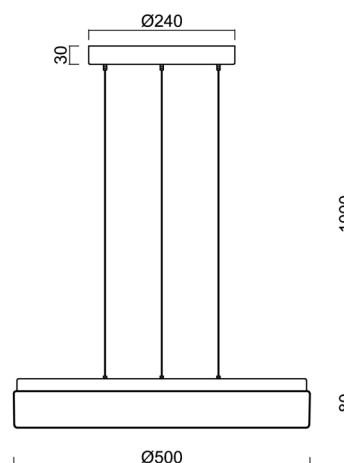

DELIA LEC3

Kód produktu: DEL69406

Typ: LED-1L20E1000ZLEN94/PC24C/L100 3K##

Krátký popis svítidla: Bílé závěsné LED svítidlo ON/OFF a polykarbonátové stínidlo

Technické

Typy svítidel	Klasické on/off
Typ montáže	závěsné - lanko SELV (bezkabelové)
Materiál základny	ocel
Materiál stínidla	opálový polykarbonát
Barva základny	bílá Ral9003
Barva stínidla	bílá - černá
Držení stínidla	sklapovací systém
Umístění montáže	strop
Šířka	500 mm
Délka	500 mm
Výška	85 mm
Průměr	ø 500 mm
Délka závěsu	1000 mm
Montážní otvor	3xø5mm
Kabelový vstup	2xø16mm
Energetická třída	D
Rázová pevnost	IK10
Provozní teplota	od -20°C do +30°C

Elektrické

Příkon	46 W
Stupeň krytí	IP40
Objímka	LED modul
Svorkovnice	zacvakávací
Počet svítidel na jistič B10A	11 ks
Počet svítidel na jistič B16A	17 ks
Počet svítidel na jistič C10A	18 ks
Počet svítidel na jistič C16A	28 ks

Světelné

Světelný tok svítidla	4060 lm
Světelný tok zdroje	7380 lm
Měrný výkon	88 lm/W
Teplota	3000 K
Životnost LED L80/B10	100000 hod
CRI	Ra80
MacAdam	3
Fotobiologická bezpečnost svítidla dle EN 62471 (Blue light hazard)	Risk group 0

Eulum data pro výpočtové programy jsou k dispozici na www.osmont.cz.