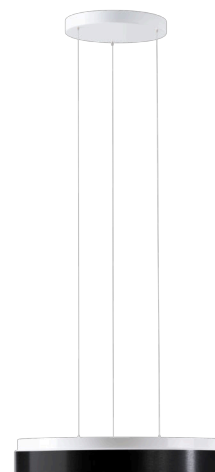

DELIA LEC3

Kód produktu: DEL69405

Typ: LED-1L20E700ZLEN94/PC24C/L100 DALI 3K##

Krátký popis svítidla: Bílé závěsné LED svítidlo DALI a polykarbonátové stínidlo

Technické

Typy svítidel	Stmívatelné
Typ montáže	závěsné - lanko SELV (bezkabelové)
Materiál základny	ocel
Materiál stínidla	opálový polykarbonát
Barva základny	bílá Ral9003
Barva stínidla	bílá - černá
Držení stínidla	sklapovací systém
Umístění montáže	strop
Šířka	500 mm
Délka	500 mm
Výška	85 mm
Průměr	ø 500 mm
Délka závěsu	1000 mm
Montážní otvor	3xø5mm
Kabelový vstup	2xø16mm
Energetická třída	D
Rázová pevnost	IK10
Provozní teplota	od -20°C do +30°C

Elektrické

Příkon	32 W
Stupeň krytí	IP40
Objemka	LED modul
Svorkovnice	zacvakávací
Počet svítidel na jistič B10A	31 ks
Počet svítidel na jistič B16A	50 ks
Počet svítidel na jistič C10A	52 ks
Počet svítidel na jistič C16A	85 ks

Světelné

Světelný tok svítidla	2930 lm
Světelný tok zdroje	5330 lm
Měrný výkon	91 lm/W
Teplota	3000 K
Životnost LED L80/B10	100000 hod
CRI	Ra80
MacAdam	3
Fotobiologická bezpečnost svítidla dle EN 62471 (Blue light hazard)	Risk group 0

Eulum data pro výpočtové programy jsou k dispozici na www.osmont.cz.