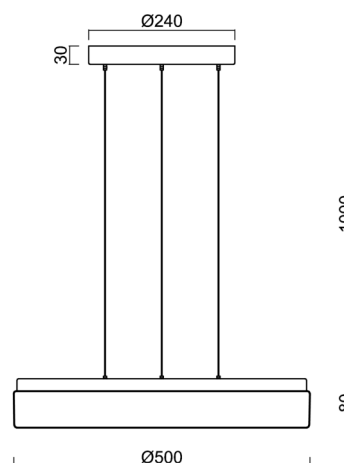

DELIA LE3

LED-1L20E1000ZLEN94/PM24/L100 DALI 4K##

WWW.OSMONT.CZ

DELIA LE3

Kód produktu: DEL68531

Typ: LED-1L20E1000ZLEN94/PM24/L100 DALI 4K##

Krátký popis svítidla: Bílé závěsné LED svítidlo DALI a PMMA stínidlo

Technické

Typy svítidel	Stmívatelné
Typ montáže	závěsné - lanko SELV (bezkabelové)
Materiál základny	ocel
Materiál stínidla	opálový polymethylmetakrylát
Barva základny	bílá Ral9003
Barva stínidla	bílá
Držení stínidla	sklapovací systém
Umístění montáže	strop
Šířka	500 mm
Délka	500 mm
Výška	85 mm
Průměr	ø 500 mm
Délka závěsu	1000 mm
Montážní otvor	3xø5mm
Kabelový vstup	2xø16mm
Energetická třída	D
Rázová pevnost	IK04
Provozní teplota	od -20°C do +30°C

Elektrické

Příkon	46 W
Stupeň krytí	IP40
Objemka	LED modul
Svorkovnice	zacvakávací
Počet svítidel na jistič B10A	13 ks
Počet svítidel na jistič B16A	22 ks
Počet svítidel na jistič C10A	21 ks
Počet svítidel na jistič C16A	36 ks

*U akumulátorů je poskytována záruka v délce 12 měsíců od data prodeje.

Montážní rozměry:

Doplňkový sortiment:

Stínidlo

Kód produktu	Název	Barva	Popis	Obrázek	Rozkres
20523	PM24	bílá			
20572	PM24C	bílá - černá		