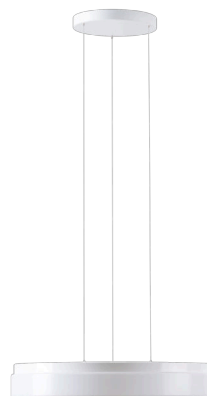

DELIA LE3

LED-1L20E1000ZLEN94/PM24/L100 DALI 4K##

WWW.OSMONT.CZ

DELIA LE3

Kód produktu: DEL68531

Typ: LED-1L20E1000ZLEN94/PM24/L100 DALI 4K##

Krátký popis svítidla: Bílé závěsné LED svítidlo DALI a PMMA stínidlo

Technické

Typy svítidel	Stmívatelné
Typ montáže	závěsné - lanko SELV (bezkabelové)
Materiál základny	ocel
Materiál stínidla	opálový polymethylmetakrylát
Barva základny	bílá Ral9003
Barva stínidla	bílá
Držení stínidla	sklapovací systém
Umístění montáže	strop
Šířka	500 mm
Délka	500 mm
Výška	85 mm
Průměr	ø 500 mm
Délka závěsu	1000 mm
Montážní otvor	3xø5mm
Kabelový vstup	2xø16mm
Energetická třída	D
Rázová pevnost	IK04
Provozní teplota	od -20°C do +30°C