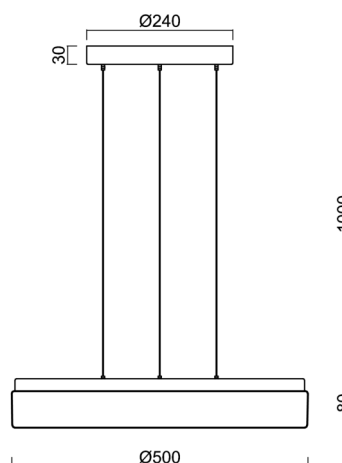

DELIA LE3

LED-1L20E700ZLEN94/PM24/L100 DALI 4K##

WWW.OSMONT.CZ

DELIA LE3

Kód produktu: DEL68529

Typ: LED-1L20E700ZLEN94/PM24/L100 DALI 4K##

Krátký popis svítidla: Bílé závěsné LED svítidlo DALI a PMMA stínidlo

Technické

Typy svítidel	Stmívatelné
Typ montáže	závěsné - lanko SELV (bezkabelové)
Materiál základny	ocel
Materiál stínidla	opálový polymethylmetakrylát
Barva základny	bílá Ral9003
Barva stínidla	bílá
Držení stínidla	sklapovací systém
Umístění montáže	strop
Šířka	500 mm
Délka	500 mm
Výška	85 mm
Průměr	ø 500 mm
Délka závěsu	1000 mm
Montážní otvor	3xø5mm
Kabelový vstup	2xø16mm
Energetická třída	D
Rázová pevnost	IK04
Provozní teplota	od -20°C do +30°C

Elektrické

Příkon	32 W
Stupeň krytí	IP40
Objímka	LED modul
Svorkovnice	zacvakávací
Počet svítidel na jistič B10A	31 ks
Počet svítidel na jistič B16A	50 ks
Počet svítidel na jistič C10A	52 ks
Počet svítidel na jistič C16A	85 ks

*U akumulátorů je poskytována záruka v délce 12 měsíců od data prodeje.

Montážní rozměry:

Doplňkový sortiment:

Stínidlo

Kód produktu	Název	Barva	Popis	Obrázek	Rozkres
20523	PM24	bílá			