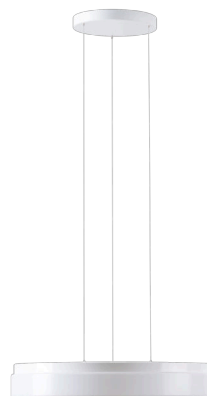

DELIA LE3

LED-1L20E700ZLEN94/PM24/L100 DALI 4K##

WWW.OSMONT.CZ

DELIA LE3

Kód produktu: DEL68529

Typ: LED-1L20E700ZLEN94/PM24/L100 DALI 4K##

Krátký popis svítidla: Bílé závěsné LED svítidlo DALI a PMMA stínidlo

Technické

Typy svítidel	Stmívatelné
Typ montáže	závěsné - lanko SELV (bezkabelové)
Materiál základny	ocel
Materiál stínidla	opálový polymethylmetakrylát
Barva základny	bílá Ral9003
Barva stínidla	bílá
Držení stínidla	sklapovací systém
Umístění montáže	strop
Šířka	500 mm
Délka	500 mm
Výška	85 mm
Průměr	ø 500 mm
Délka závěsu	1000 mm
Montážní otvor	3xø5mm
Kabelový vstup	2xø16mm
Energetická třída	D
Rázová pevnost	IK04
Provozní teplota	od -20°C do +30°C

Elektrické

Příkon	32 W
Stupeň krytí	IP40
Objímka	LED modul
Svorkovnice	zacvakávací
Počet svítidel na jistič B10A	31 ks
Počet svítidel na jistič B16A	50 ks
Počet svítidel na jistič C10A	52 ks
Počet svítidel na jistič C16A	85 ks