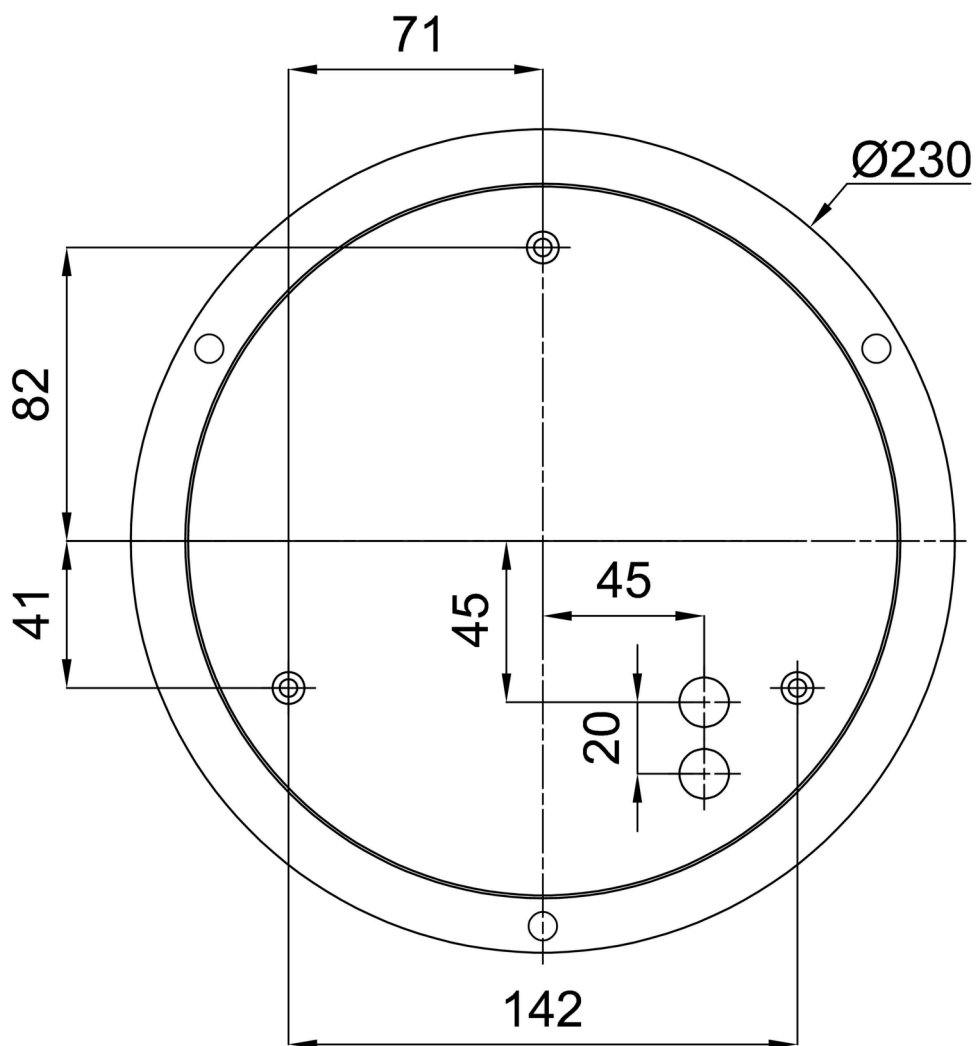

Technické

Typy svítidel	Stmívatelné
Typ montáže	závěsné - lanko SELV (bezkabelové)
Materiál základny	ocel
Materiál stínidla	opálový polymethylmetakrylát
Barva základny	bílá Ral9003
Barva stínidla	bílá
Držení stínidla	sklapovací systém
Umístění montáže	strop
Šířka	500 mm
Délka	500 mm
Výška	85 mm
Průměr	ø 500 mm
Délka závěsu	1000 mm
Montážní otvor	3xø5mm
Kabelový vstup	2xø16mm
Energetická třída	D
Rázová pevnost	IK04
Provozní teplota	od -20°C do +30°C

*U akumulátorů je poskytována záruka v délce 12 měsíců od data prodeje.

Montážní rozměry:

Doplňkový sortiment:

Stínidlo

Kód produktu	Název	Barva	Popis	Obrázek	Rozkres
20523	PM24	bílá			