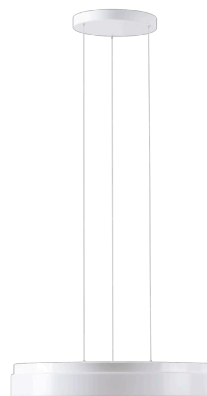

DELIA LE3

LED-1L20E700ZLEN94/PM24/L100 4K##

WWW.OSMONT.CZ

DELIA LE3

Kód produktu: DEL68528

Typ: LED-1L20E700ZLEN94/PM24/L100 4K##

Krátký popis svítidla: Bílé závěsné LED svítidlo ON/OFF a PMMA stínidlo

Technické

Typy svítidel	Klasické on/off
Typ montáže	závěsné - lanko SELV (bezkabelové)
Materiál základny	ocel
Materiál stínidla	opálový polymethylmetakrylát
Barva základny	bílá Ral9003
Barva stínidla	bílá
Držení stínidla	sklapovací systém
Umístění montáže	strop
Šířka	500 mm
Délka	500 mm
Výška	85 mm
Průměr	ø 500 mm
Délka závěsu	1000 mm
Montážní otvor	3xø5mm
Kabelový vstup	2xø16mm
Energetická třída	D
Rázová pevnost	IK04
Provozní teplota	od -20°C do +30°C

Elektrické

Příkon	32 W
Stupeň krytí	IP40
Objímka	LED modul
Svorkovnice	zacvakávací
Počet svítidel na jistič B10A	11 ks
Počet svítidel na jistič B16A	17 ks
Počet svítidel na jistič C10A	18 ks
Počet svítidel na jistič C16A	28 ks