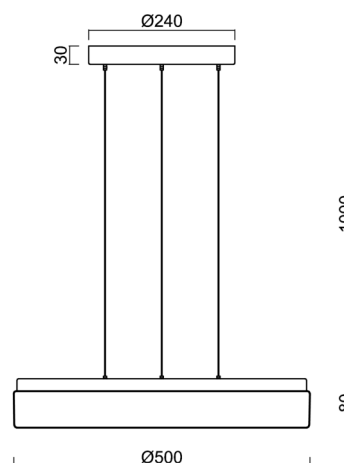

DELIA LE3

LED-1L20E700ZLEN94/PM24/L100 4K##

WWW.OSMONT.CZ

DELIA LE3

Kód produktu: DEL68528

Typ: LED-1L20E700ZLEN94/PM24/L100 4K##

Krátký popis svítidla: Bílé závěsné LED svítidlo ON/OFF a PMMA stínidlo

Technické

Typy svítidel	Klasické on/off
Typ montáže	závěsné - lanko SELV (bezkabelové)
Materiál základny	ocel
Materiál stínidla	opálový polymethylmetakrylát
Barva základny	bílá Ral9003
Barva stínidla	bílá
Držení stínidla	sklapovací systém
Umístění montáže	strop
Šířka	500 mm
Délka	500 mm
Výška	85 mm
Průměr	ø 500 mm
Délka závěsu	1000 mm
Montážní otvor	3xø5mm
Kabelový vstup	2xø16mm
Energetická třída	D
Rázová pevnost	IK04
Provozní teplota	od -20°C do +30°C

Elektrické

Příkon	32 W
Stupeň krytí	IP40
Objímka	LED modul
Svorkovnice	zacvakávací
Počet svítidel na jistič B10A	11 ks
Počet svítidel na jistič B16A	17 ks
Počet svítidel na jistič C10A	18 ks
Počet svítidel na jistič C16A	28 ks

*U akumulátorů je poskytována záruka v délce 12 měsíců od data prodeje.

Montážní rozměry:

Doplňkový sortiment:

Stínidlo

Kód produktu	Název	Barva	Popis	Obrázek	Rozkres
20523	PM24	bílá			