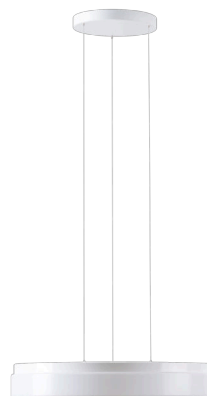

DELIA LE3

LED-1L20E1000ZLEN94/PC24/L100 DALI 4K##

WWW.OSMONT.CZ

DELIA LE3

Kód produktu: DEL68523

Typ: LED-1L20E1000ZLEN94/PC24/L100 DALI 4K##

Krátký popis svítidla: Bílé závěsné LED svítidlo DALI a polykarbonátové stínidlo

Technické

Typy svítidel	Stmívatelné
Typ montáže	závěsné - lanko SELV (bezkabelové)
Materiál základny	ocel
Materiál stínidla	opálový polykarbonát
Barva základny	bílá Ral9003
Barva stínidla	bílá
Držení stínidla	sklapovací systém
Umístění montáže	strop
Šířka	500 mm
Délka	500 mm
Výška	85 mm
Průměr	ø 500 mm
Délka závěsu	1000 mm
Montážní otvor	3xø5mm
Kabelový vstup	2xø16mm
Energetická třída	D
Rázová pevnost	IK10
Provozní teplota	od -20°C do +30°C