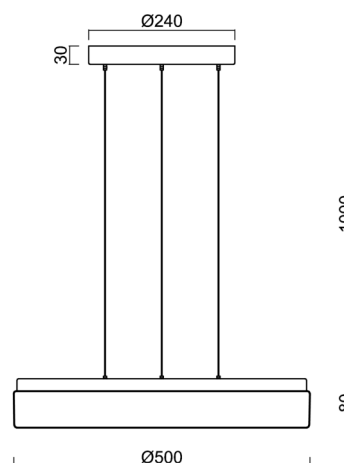

DELIA LE3

LED-1L20E1000ZLEN94/PC24/L100 DALI 4K##

WWW.OSMONT.CZ

DELIA LE3

Kód produktu: DEL68523

Typ: LED-1L20E1000ZLEN94/PC24/L100 DALI 4K##

Krátký popis svítidla: Bílé závěsné LED svítidlo DALI a polykarbonátové stínidlo

Technické

Typy svítidel	Stmívatelné
Typ montáže	závěsné - lanko SELV (bezkabelové)
Materiál základny	ocel
Materiál stínidla	opálový polykarbonát
Barva základny	bílá Ral9003
Barva stínidla	bílá
Držení stínidla	sklapovací systém
Umístění montáže	strop
Šířka	500 mm
Délka	500 mm
Výška	85 mm
Průměr	ø 500 mm
Délka závěsu	1000 mm
Montážní otvor	3xø5mm
Kabelový vstup	2xø16mm
Energetická třída	D
Rázová pevnost	IK10
Provozní teplota	od -20°C do +30°C

Elektrické

Příkon	46 W
Stupeň krytí	IP40
Objemka	LED modul
Svorkovnice	zacvakávací
Počet svítidel na jistič B10A	13 ks
Počet svítidel na jistič B16A	22 ks
Počet svítidel na jistič C10A	21 ks
Počet svítidel na jistič C16A	36 ks

*U akumulátorů je poskytována záruka v délce 12 měsíců od data prodeje.

Montážní rozměry:

Doplňkový sortiment:

Stínidlo

Kód produktu	Název	Barva	Popis	Obrázek	Rozkres
20524	PC24	bílá		