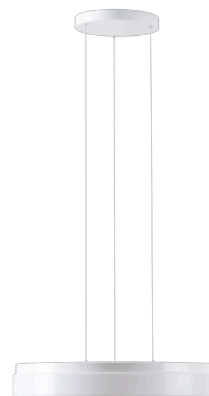

DELIA LE3

LED-1L20E1000ZLEN94/PC24/L100 4K##

WWW.OSMONT.CZ

DELIA LE3

Kód produktu: DEL68522

Typ: LED-1L20E1000ZLEN94/PC24/L100 4K##

Krátký popis svítidla: Bílé závěsné LED svítidlo ON/OFF a polykarbonátové stínidlo

Technické

Typy svítidel	Klasické on/off
Typ montáže	závěsné - lanko SELV (bezkabelové)
Materiál základny	ocel
Materiál stínidla	opálový polykarbonát
Barva základny	bílá Ral9003
Barva stínidla	bílá
Držení stínidla	sklapovací systém
Umístění montáže	strop
Šířka	500 mm
Délka	500 mm
Výška	85 mm
Průměr	ø 500 mm
Délka závěsu	1000 mm
Montážní otvor	3xø5mm
Kabelový vstup	2xø16mm
Energetická třída	D
Rázová pevnost	IK10
Provozní teplota	od -20°C do +30°C