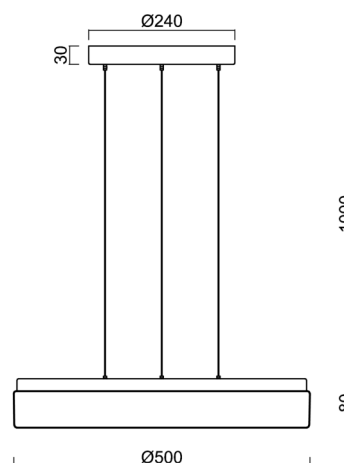

DELIA LE3

LED-1L20E1000ZLEN94/PC24/L100 4K##

WWW.OSMONT.CZ

DELIA LE3

Kód produktu: DEL68522

Typ: LED-1L20E1000ZLEN94/PC24/L100 4K##

Krátký popis svítidla: Bílé závěsné LED svítidlo ON/OFF a polykarbonátové stínidlo

Technické

Typy svítidel	Klasické on/off
Typ montáže	závěsné - lanko SELV (bezkabelové)
Materiál základny	ocel
Materiál stínidla	opálový polykarbonát
Barva základny	bílá Ral9003
Barva stínidla	bílá
Držení stínidla	sklapovací systém
Umístění montáže	strop
Šířka	500 mm
Délka	500 mm
Výška	85 mm
Průměr	ø 500 mm
Délka závěsu	1000 mm
Montážní otvor	3xø5mm
Kabelový vstup	2xø16mm
Energetická třída	D
Rázová pevnost	IK10
Provozní teplota	od -20°C do +30°C

Elektrické

Příkon	46 W
Stupeň krytí	IP40
Objímka	LED modul
Svorkovnice	zacvakávací
Počet svítidel na jistič B10A	11 ks
Počet svítidel na jistič B16A	17 ks
Počet svítidel na jistič C10A	18 ks
Počet svítidel na jistič C16A	28 ks

*U akumulátorů je poskytována záruka v délce 12 měsíců od data prodeje.

Montážní rozměry:

Doplňkový sortiment:

Stínidlo

Kód produktu	Název	Barva	Popis	Obrázek	Rozkres
20524	PC24	bílá		