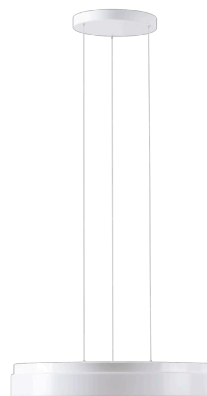

# DELIA LE3

Kód produktu: DEL68521

Typ: LED-1L20E700ZLEN94/PC24/L100 DALI 4K##

Krátký popis svítidla: Bílé závěsné LED svítidlo DALI a polykarbonátové stínidlo

## Technické

Typy svítidel	Stmívatelné
Typ montáže	závěsné - lanko SELV (bezkabelové)
Materiál základny	ocel
Materiál stínidla	opálový polykarbonát
Barva základny	bílá Ral9003
Barva stínidla	bílá
Držení stínidla	sklapovací systém
Umístění montáže	strop
Šířka	500 mm
Délka	500 mm
Výška	85 mm
Průměr	ø 500 mm
Délka závěsu	1000 mm
Montážní otvor	3xø5mm
Kabelový vstup	2xø16mm
Energetická třída	D
Rázová pevnost	IK10
Provozní teplota	od -20°C do +30°C