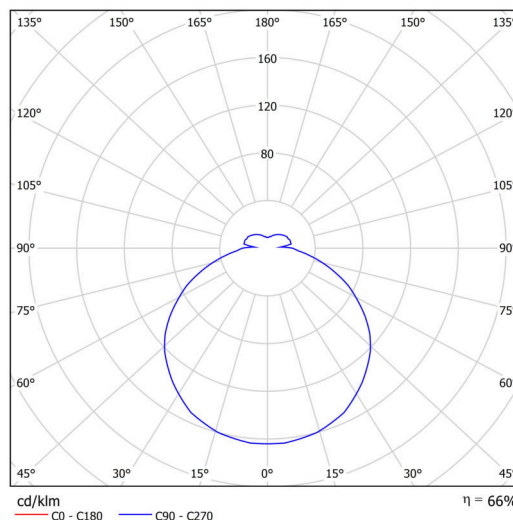

Světelné

Světelný tok svítidla	3610 lm
Světelný tok zdroje	5560 lm
Měrný výkon	112 lm/W
Teplota	4000 K
Životnost LED L80/B10	100000 hod
CRI	Ra80
MacAdam	3
Fotobiologická bezpečnost svítidla dle EN 62471 (Blue light hazard)	Risk group 0