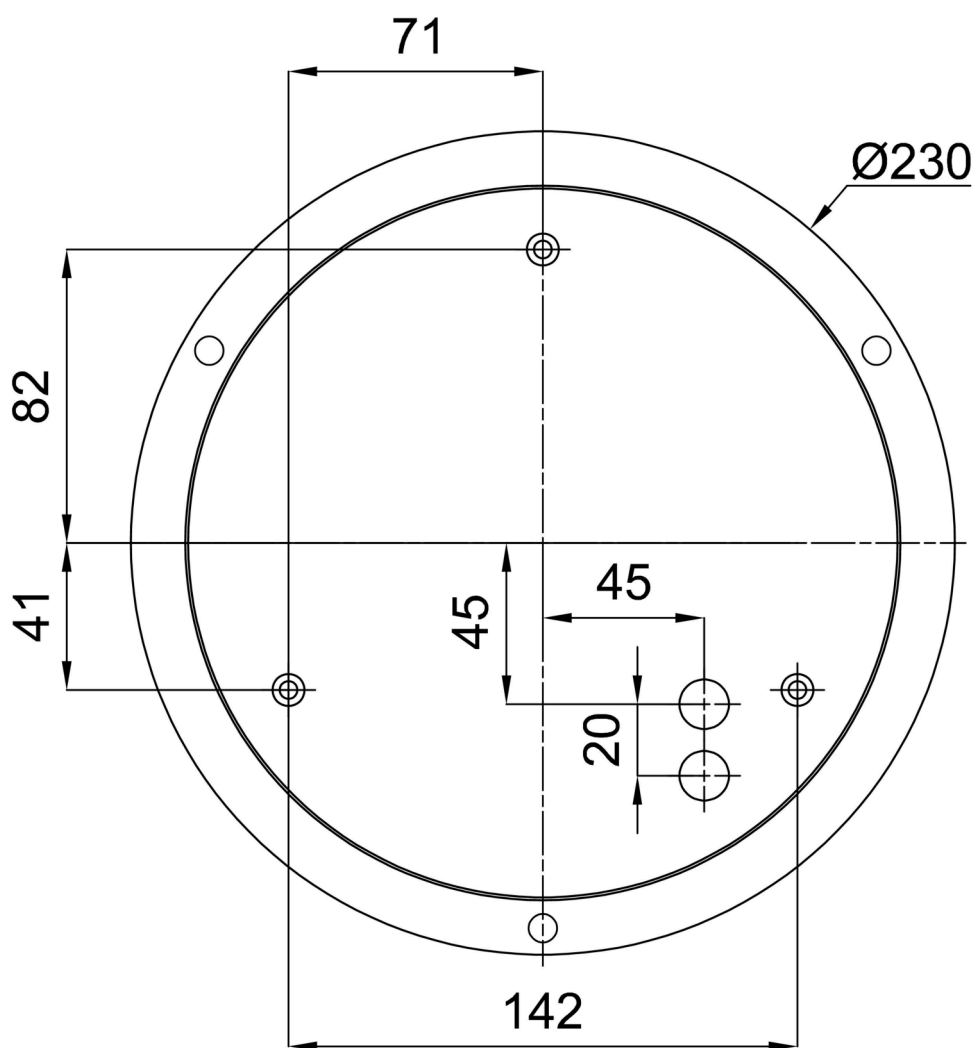

Logistické

EAN	8591728076238
Hmotnost NTT0	2.9 Kg
Hmotnost BTTO	3.4 Kg
Počet kartonů	1 ks
Objem balení	0.057 m³
Balení 1 šířka	0.52 m
Balení 1 délka	0.52 m
Balení 1 výška	0.21 m
Záruka*	60 měsíců

*U akumulátorů je poskytována záruka v délce 12 měsíců od data prodeje.

Montážní rozměry: