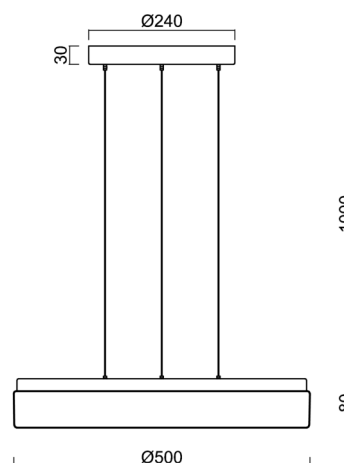

## Technické

Typy svítidel	Stmívatelné
Typ montáže	závěsné - lanko SELV (bezkabelové)
Materiál základny	ocel
Materiál stínidla	opálový polykarbonát
Barva základny	bílá Ral9003
Barva stínidla	bílá
Držení stínidla	sklapovací systém
Umístění montáže	strop
Šířka	500 mm
Délka	500 mm
Výška	85 mm
Průměr	ø 500 mm
Délka závěsu	1000 mm
Montážní otvor	3xø5mm
Kabelový vstup	2xø16mm
Energetická třída	D
Rázová pevnost	IK10
Provozní teplota	od -20°C do +30°C

## Stínidlo

Kód produktu	Název	Barva	Popis	Obrázek	Rozkres
20524	PC24	bílá			