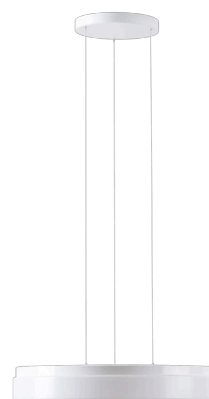

DELIA LE3

Kód produktu: DEL68520

Typ: LED-1L20E700ZLEN94/PC24/L100 4K##

Krátký popis svítidla: Bílé závěsné LED svítidlo ON/OFF a polykarbonátové stínidlo

Technické

Typy svítidel	Klasické on/off
Typ montáže	závěsné - lanko SELV (bezkabelové)
Materiál základny	ocel
Materiál stínidla	opálový polykarbonát
Barva základny	bílá Ral9003
Barva stínidla	bílá
Držení stínidla	sklapovací systém
Umístění montáže	strop
Šířka	500 mm
Délka	500 mm
Výška	85 mm
Průměr	ø 500 mm
Délka závěsu	1000 mm
Montážní otvor	3xø5mm
Kabelový vstup	2xø16mm
Energetická třída	D
Rázová pevnost	IK10
Provozní teplota	od -20°C do +30°C

Elektrické

Příkon	32 W
Stupeň krytí	IP40
Objímka	LED modul
Svorkovnice	zacvakávací
Počet svítidel na jistič B10A	11 ks
Počet svítidel na jistič B16A	17 ks
Počet svítidel na jistič C10A	18 ks
Počet svítidel na jistič C16A	28 ks

Světelné

Světelný tok svítidla	3610 lm
Světelný tok zdroje	5560 lm
Měrný výkon	112 lm/W
Teplota	4000 K
Životnost LED L80/B10	100000 hod
CRI	Ra80
MacAdam	3
Fotobiologická bezpečnost svítidla dle EN 62471 (Blue light hazard)	Risk group 0

Eulum data pro výpočtové programy jsou k dispozici na www.osmont.cz.