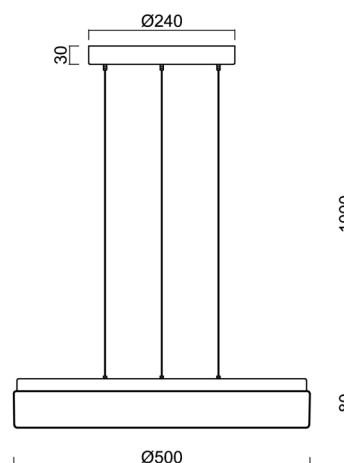

DELIA LE3

Kód produktu: DEL68520

Typ: LED-1L20E700ZLEN94/PC24/L100 4K##

Krátký popis svítidla: Bílé závěsné LED svítidlo ON/OFF a polykarbonátové stínidlo

Technické

Typy svítidel	Klasické on/off
Typ montáže	závěsné - lanko SELV (bezkabelové)
Materiál základny	ocel
Materiál stínidla	opálový polykarbonát
Barva základny	bílá Ral9003
Barva stínidla	bílá
Držení stínidla	sklapovací systém
Umístění montáže	strop
Šířka	500 mm
Délka	500 mm
Výška	85 mm
Průměr	ø 500 mm
Délka závěsu	1000 mm
Montážní otvor	3xø5mm
Kabelový vstup	2xø16mm
Energetická třída	D
Rázová pevnost	IK10
Provozní teplota	od -20°C do +30°C

Elektrické

Příkon	32 W
Stupeň krytí	IP40
Objímka	LED modul
Svorkovnice	zacvakávací
Počet svítidel na jistič B10A	11 ks
Počet svítidel na jistič B16A	17 ks
Počet svítidel na jistič C10A	18 ks
Počet svítidel na jistič C16A	28 ks

Světelné

Světelný tok svítidla	3610 lm
Světelný tok zdroje	5560 lm
Měrný výkon	112 lm/W
Teplota	4000 K
Životnost LED L80/B10	100000 hod
CRI	Ra80
MacAdam	3
Fotobiologická bezpečnost svítidla dle EN 62471 (Blue light hazard)	Risk group 0

Eulum data pro výpočtové programy jsou k dispozici na www.osmont.cz.