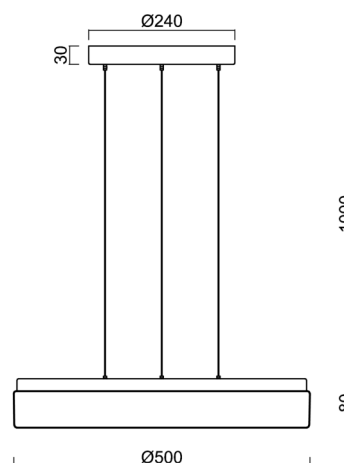

## Technické

Typy svítidel	Stmívatelné
Typ montáže	závěsné - lanko SELV (bezkabelové)
Materiál základny	ocel
Materiál stínidla	opálový polymethylmetakrylát
Barva základny	bílá Ral9003
Barva stínidla	bílá
Držení stínidla	sklapovací systém
Umístění montáže	strop
Šířka	500 mm
Délka	500 mm
Výška	85 mm
Průměr	ø 500 mm
Délka závěsu	1000 mm
Montážní otvor	3xø5mm
Kabelový vstup	2xø16mm
Energetická třída	D
Rázová pevnost	IK04
Provozní teplota	od -20°C do +30°C

## Montážní rozměry: