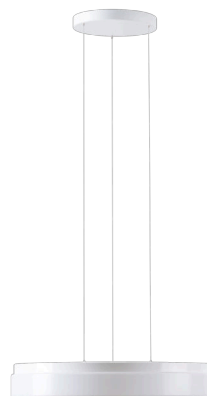

# DELIA LE3

Kód produktu: DEL68031

Typ: LED-1L20E1000ZLEN94/PM24/L100 DALI 3K##

Krátký popis svítidla: Bílé závěsné LED svítidlo DALI a PMMA stínidlo

## Technické

Typy svítidel	Stmívatelné
Typ montáže	závěsné - lanko SELV (bezkabelové)
Materiál základny	ocel
Materiál stínidla	opálový polymethylmetakrylát
Barva základny	bílá Ral9003
Barva stínidla	bílá
Držení stínidla	sklapovací systém
Umístění montáže	strop
Šířka	500 mm
Délka	500 mm
Výška	85 mm
Průměr	ø 500 mm
Délka závěsu	1000 mm
Montážní otvor	3xø5mm
Kabelový vstup	2xø16mm
Energetická třída	D
Rázová pevnost	IK04
Provozní teplota	od -20°C do +30°C