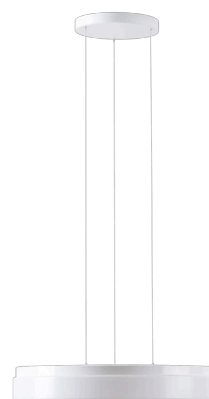

DELIA LE3

Kód produktu: DEL68030

Typ: LED-1L20E1000ZLEN94/PM24/L100 3K##

Krátký popis svítidla: Bílé závěsné LED svítidlo ON/OFF a PMMA stínidlo

Technické

Typy svítidel	Klasické on/off
Typ montáže	závěsné - lanko SELV (bezkabelové)
Materiál základny	ocel
Materiál stínidla	opálový polymethylmetakrylát
Barva základny	bílá Ral9003
Barva stínidla	bílá
Držení stínidla	sklapovací systém
Umístění montáže	strop
Šířka	500 mm
Délka	500 mm
Výška	85 mm
Průměr	ø 500 mm
Délka závěsu	1000 mm
Montážní otvor	3xø5mm
Kabelový vstup	2xø16mm
Energetická třída	D
Rázová pevnost	IK04
Provozní teplota	od -20°C do +30°C

Elektrické

Příkon	46 W
Stupeň krytí	IP40
Objímka	LED modul
Svorkovnice	zacvakávací
Počet svítidel na jistič B10A	11 ks
Počet svítidel na jistič B16A	17 ks
Počet svítidel na jistič C10A	18 ks
Počet svítidel na jistič C16A	28 ks

Světelné

Světelný tok svítidla	4800 lm
Světelný tok zdroje	7380 lm
Měrný výkon	104 lm/W
Teplota	3000 K
Životnost LED L80/B10	100000 hod
CRI	Ra80
MacAdam	3
Fotobiologická bezpečnost svítidla dle EN 62471 (Blue light hazard)	Risk group 0

Eulum data pro výpočtové programy jsou k dispozici na www.osmont.cz.