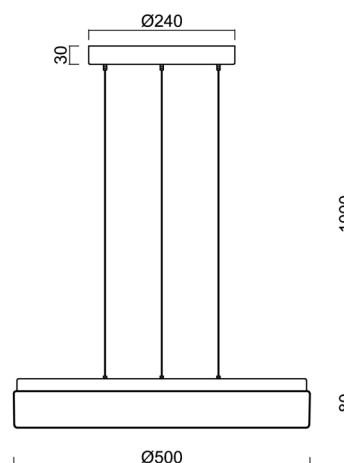

DELIA LE3

Kód produktu: DEL68030

Typ: LED-1L20E1000ZLEN94/PM24/L100 3K##

Krátký popis svítidla: Bílé závěsné LED svítidlo ON/OFF a PMMA stínidlo

Technické

Typy svítidel	Klasické on/off
Typ montáže	závěsné - lanko SELV (bezkabelové)
Materiál základny	ocel
Materiál stínidla	opálový polymethylmetakrylát
Barva základny	bílá Ral9003
Barva stínidla	bílá
Držení stínidla	sklapovací systém
Umístění montáže	strop
Šířka	500 mm
Délka	500 mm
Výška	85 mm
Průměr	ø 500 mm
Délka závěsu	1000 mm
Montážní otvor	3xø5mm
Kabelový vstup	2xø16mm
Energetická třída	D
Rázová pevnost	IK04
Provozní teplota	od -20°C do +30°C

Elektrické

Příkon	46 W
Stupeň krytí	IP40
Objímka	LED modul
Svorkovnice	zacvakávací
Počet svítidel na jistič B10A	11 ks
Počet svítidel na jistič B16A	17 ks
Počet svítidel na jistič C10A	18 ks
Počet svítidel na jistič C16A	28 ks

Světelné

Světelný tok svítidla	4800 lm
Světelný tok zdroje	7380 lm
Měrný výkon	104 lm/W
Teplota	3000 K
Životnost LED L80/B10	100000 hod
CRI	Ra80
MacAdam	3
Fotobiologická bezpečnost svítidla dle EN 62471 (Blue light hazard)	Risk group 0

Eulum data pro výpočtové programy jsou k dispozici na www.osmont.cz.