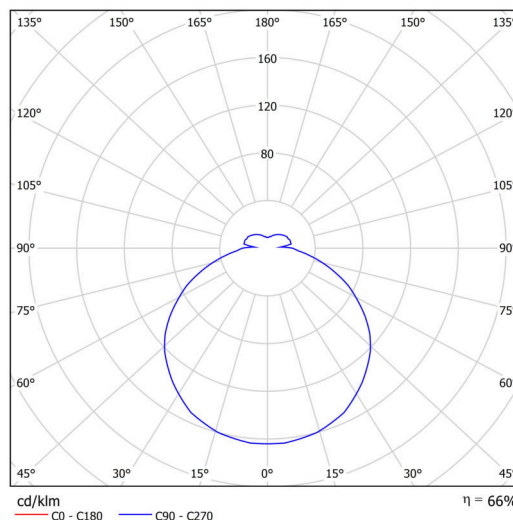

Světelné

Světelný tok svítidla	3460 lm
Světelný tok zdroje	5330 lm
Měrný výkon	108 lm/W
Teplota	3000 K
Životnost LED L80/B10	100000 hod
CRI	Ra80
MacAdam	3
Fotobiologická bezpečnost svítidla dle EN 62471 (Blue light hazard)	Risk group 0