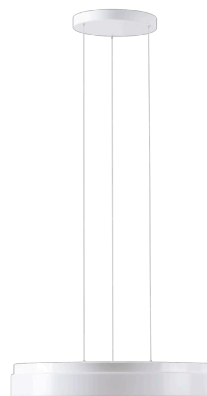

DELIA LE3

LED-1L20E700ZLEN94/PM24/L100 3K##

WWW.OSMONT.CZ

DELIA LE3

Kód produktu: DEL68028

Typ: LED-1L20E700ZLEN94/PM24/L100 3K##

Krátký popis svítidla: Bílé závěsné LED svítidlo ON/OFF a PMMA stínidlo

Technické

Typy svítidel	Klasické on/off
Typ montáže	závěsné - lanko SELV (bezkabelové)
Materiál základny	ocel
Materiál stínidla	opálový polymethylmetakrylát
Barva základny	bílá Ral9003
Barva stínidla	bílá
Držení stínidla	sklapovací systém
Umístění montáže	strop
Šířka	500 mm
Délka	500 mm
Výška	85 mm
Průměr	ø 500 mm
Délka závěsu	1000 mm
Montážní otvor	3xø5mm
Kabelový vstup	2xø16mm
Energetická třída	D
Rázová pevnost	IK04
Provozní teplota	od -20°C do +30°C

Elektrické

Příkon	32 W
Stupeň krytí	IP40
Objemka	LED modul
Svorkovnice	zacvakávací
Počet svítidel na jistič B10A	11 ks
Počet svítidel na jistič B16A	17 ks
Počet svítidel na jistič C10A	18 ks
Počet svítidel na jistič C16A	28 ks