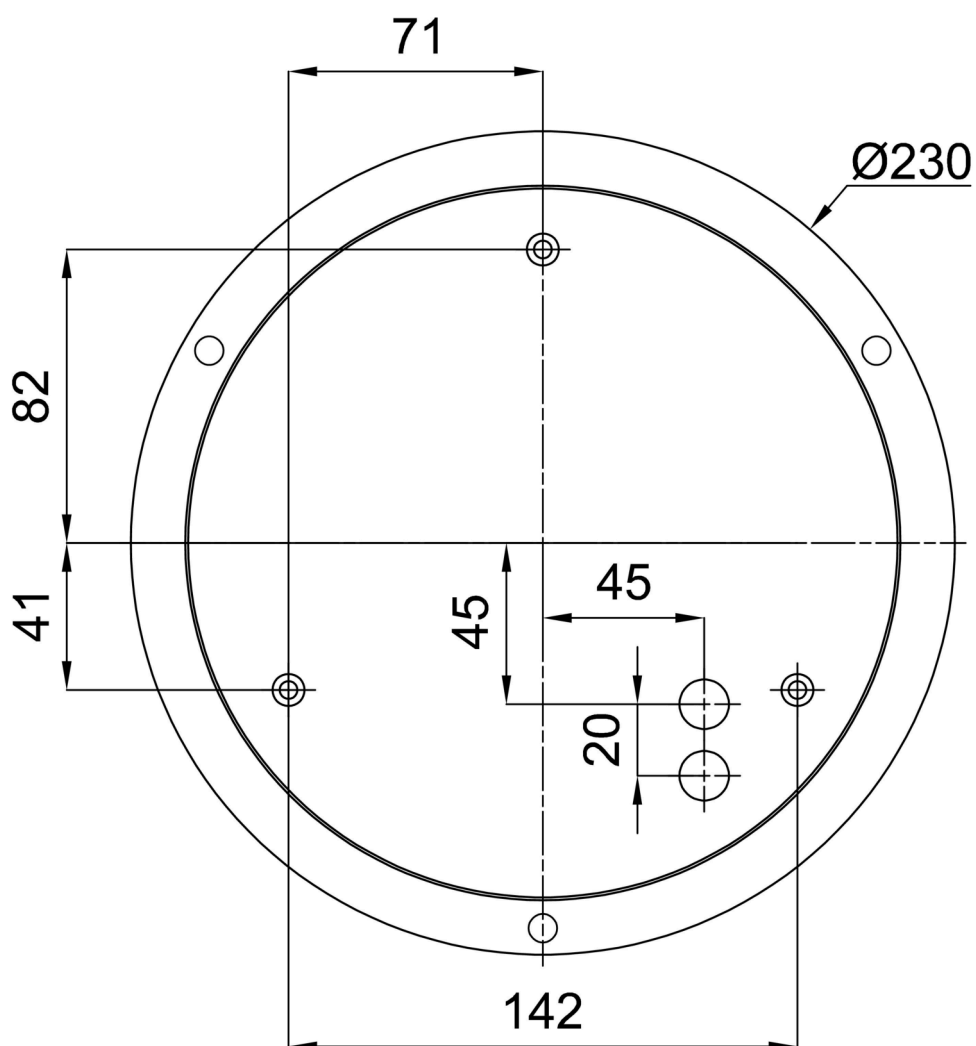

Typy svítidel	Klasické on/off
Typ montáže	závěsné - lanko SELV (bezkabelové)
Materiál základny	ocel
Materiál stínidla	opálový polymethylmetakrylát
Barva základny	bílá Ral9003
Barva stínidla	bílá
Držení stínidla	sklapovací systém
Umístění montáže	strop
Šířka	500 mm
Délka	500 mm
Výška	85 mm
Průměr	ø 500 mm
Délka závěsu	1000 mm
Montážní otvor	3xø5mm
Kabelový vstup	2xø16mm
Energetická třída	D
Rázová pevnost	IK04
Provozní teplota	od -20°C do +30°C

*U akumulátorů je poskytována záruka v délce 12 měsíců od data prodeje.

Montážní rozměry:

Doplňkový sortiment:

Stínidlo

Kód produktu	Název	Barva	Popis	Obrázek	Rozkres
20523	PM24	bílá			