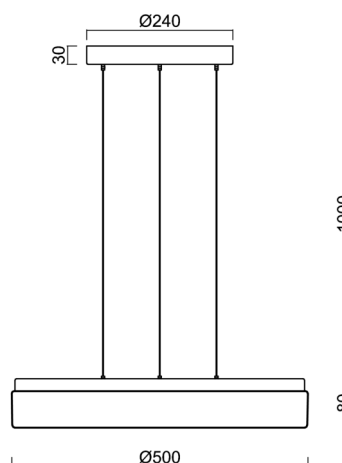

DELIA LE3

LED-1L20E700ZLEN94/PM24/L100 3K##

WWW.OSMONT.CZ

DELIA LE3

Kód produktu: DEL68028

Typ: LED-1L20E700ZLEN94/PM24/L100 3K##

Krátký popis svítidla: Bílé závěsné LED svítidlo ON/OFF a PMMA stínidlo

Technické

Typy svítidel	Klasické on/off
Typ montáže	závěsné - lanko SELV (bezkabelové)
Materiál základny	ocel
Materiál stínidla	opálový polymethylmetakrylát
Barva základny	bílá Ral9003
Barva stínidla	bílá
Držení stínidla	sklapovací systém
Umístění montáže	strop
Šířka	500 mm
Délka	500 mm
Výška	85 mm
Průměr	ø 500 mm
Délka závěsu	1000 mm
Montážní otvor	3xø5mm
Kabelový vstup	2xø16mm
Energetická třída	D
Rázová pevnost	IK04
Provozní teplota	od -20°C do +30°C

Elektrické

Příkon	32 W
Stupeň krytí	IP40
Objemka	LED modul
Svorkovnice	zacvakávací
Počet svítidel na jistič B10A	11 ks
Počet svítidel na jistič B16A	17 ks
Počet svítidel na jistič C10A	18 ks
Počet svítidel na jistič C16A	28 ks

*U akumulátorů je poskytována záruka v délce 12 měsíců od data prodeje.

Montážní rozměry:

Doplňkový sortiment:

Stínidlo

Kód produktu	Název	Barva	Popis	Obrázek	Rozkres
20523	PM24	bílá			