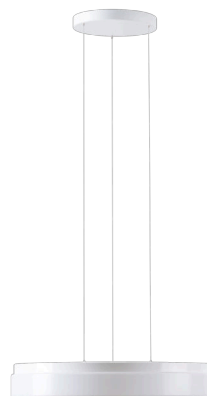

# DELIA LE3

Kód produktu: DEL68023

Typ: LED-1L20E1000ZLEN94/PC24/L100 DALI 3K##

Krátký popis svítidla: Bílé závěsné LED svítidlo DALI a polykarbonátové stínidlo

## Technické

Typy svítidel	Stmívatelné
Typ montáže	závěsné - lanko SELV (bezkabelové)
Materiál základny	ocel
Materiál stínidla	opálový polykarbonát
Barva základny	bílá Ral9003
Barva stínidla	bílá
Držení stínidla	sklapovací systém
Umístění montáže	strop
Šířka	500 mm
Délka	500 mm
Výška	85 mm
Průměr	ø 500 mm
Délka závěsu	1000 mm
Montážní otvor	3xø5mm
Kabelový vstup	2xø16mm
Energetická třída	D
Rázová pevnost	IK10
Provozní teplota	od -20°C do +30°C