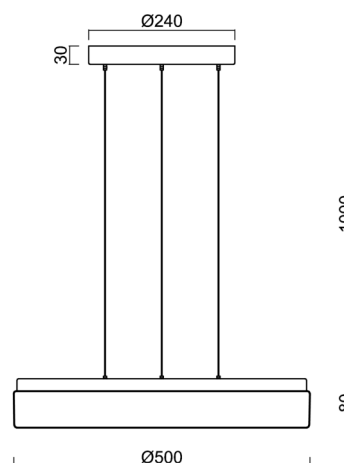

## Technické

Typy svítidel	Stmívatelné
Typ montáže	závěsné - lanko SELV (bezkabelové)
Materiál základny	ocel
Materiál stínidla	opálový polykarbonát
Barva základny	bílá Ral9003
Barva stínidla	bílá
Držení stínidla	sklapovací systém
Umístění montáže	strop
Šířka	500 mm
Délka	500 mm
Výška	85 mm
Průměr	ø 500 mm
Délka závěsu	1000 mm
Montážní otvor	3xø5mm
Kabelový vstup	2xø16mm
Energetická třída	D
Rázová pevnost	IK10
Provozní teplota	od -20°C do +30°C

## Stínidlo

Kód produktu	Název	Barva	Popis	Obrázek	Rozkres
20524	PC24	bílá		