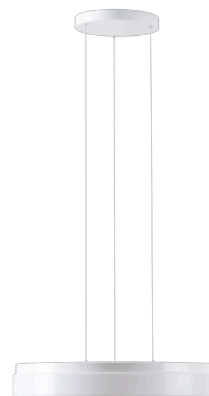

# DELIA LE3

Kód produktu: DEL68022

Typ: LED-1L20E1000ZLEN94/PC24/L100 3K##

Krátký popis svítidla: Bílé závěsné LED svítidlo ON/OFF a polykarbonátové stínidlo

## Technické

Typy svítidel	Klasické on/off
Typ montáže	závěsné - lanko SELV (bezkabelové)
Materiál základny	ocel
Materiál stínidla	opálový polykarbonát
Barva základny	bílá Ral9003
Barva stínidla	bílá
Držení stínidla	sklapovací systém
Umístění montáže	strop
Šířka	500 mm
Délka	500 mm
Výška	85 mm
Průměr	ø 500 mm
Délka závěsu	1000 mm
Montážní otvor	3xø5mm
Kabelový vstup	2xø16mm
Energetická třída	D
Rázová pevnost	IK10
Provozní teplota	od -20°C do +30°C