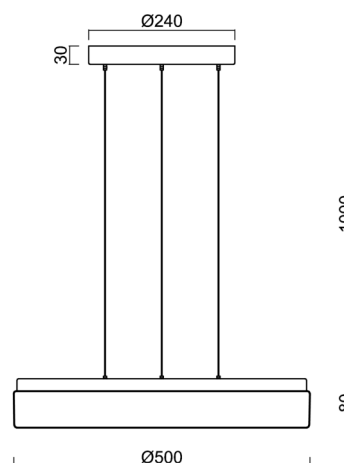

## Technické

Typy svítidel	Klasické on/off
Typ montáže	závěsné - lanko SELV (bezkabelové)
Materiál základny	ocel
Materiál stínidla	opálový polykarbonát
Barva základny	bílá Ral9003
Barva stínidla	bílá
Držení stínidla	sklapovací systém
Umístění montáže	strop
Šířka	500 mm
Délka	500 mm
Výška	85 mm
Průměr	ø 500 mm
Délka závěsu	1000 mm
Montážní otvor	3xø5mm
Kabelový vstup	2xø16mm
Energetická třída	D
Rázová pevnost	IK10
Provozní teplota	od -20°C do +30°C

## Montážní rozměry:

## Stínidlo

Kód produktu	Název	Barva	Popis	Obrázek	Rozkres
20524	PC24	bílá		