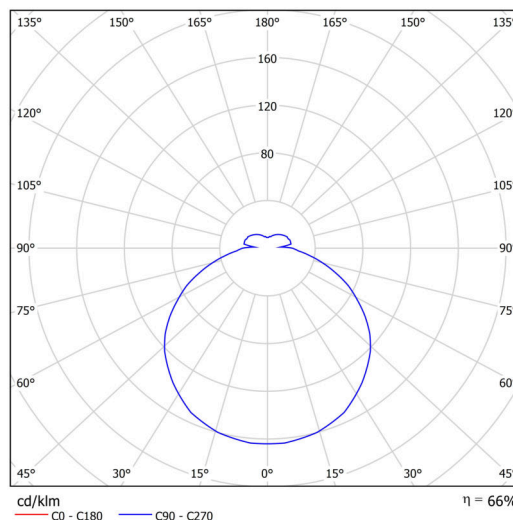

DELIA LE3

Kód produktu: DEL68021

Typ: LED-1L20E700ZLEN94/PC24/L100 DALI 3K##

Krátký popis svítidla: Bílé závěsné LED svítidlo DALI a polykarbonátové stínidlo

Technické

Typy svítidel	Stmívatelné
Typ montáže	závěsné - lanko SELV (bezkabelové)
Materiál základny	ocel
Materiál stínidla	opálový polykarbonát
Barva základny	bílá Ral9003
Barva stínidla	bílá
Držení stínidla	sklapovací systém
Umístění montáže	strop
Šířka	500 mm
Délka	500 mm
Výška	85 mm
Průměr	ø 500 mm
Délka závěsu	1000 mm
Montážní otvor	3xø5mm
Kabelový vstup	2xø16mm
Energetická třída	D
Rázová pevnost	IK10
Provozní teplota	od -20°C do +30°C

Elektrické

Příkon	32 W
Stupeň krytí	IP40
Objemka	LED modul
Svorkovnice	zacvakávací
Počet svítidel na jistič B10A	31 ks
Počet svítidel na jistič B16A	50 ks
Počet svítidel na jistič C10A	52 ks
Počet svítidel na jistič C16A	85 ks

Světelné

Světelný tok svítidla	3460 lm
Světelný tok zdroje	5330 lm
Měrný výkon	108 lm/W
Teplota	3000 K
Životnost LED L80/B10	100000 hod
CRI	Ra80
MacAdam	3
Fotobiologická bezpečnost svítidla dle EN 62471 (Blue light hazard)	Risk group 0

Eulum data pro výpočtové programy jsou k dispozici na www.osmont.cz.