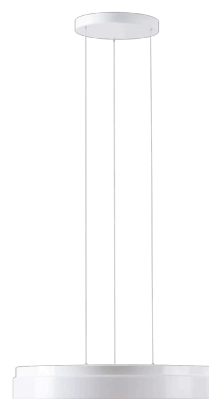

DELIA LE3

Kód produktu: DEL68021

Typ: LED-1L20E700ZLEN94/PC24/L100 DALI 3K##

Krátký popis svítidla: Bílé závěsné LED svítidlo DALI a polykarbonátové stínidlo

Technické

Typy svítidel	Stmívatelné
Typ montáže	závěsné - lanko SELV (bezkabelové)
Materiál základny	ocel
Materiál stínidla	opálový polykarbonát
Barva základny	bílá Ral9003
Barva stínidla	bílá
Držení stínidla	sklapovací systém
Umístění montáže	strop
Šířka	500 mm
Délka	500 mm
Výška	85 mm
Průměr	ø 500 mm
Délka závěsu	1000 mm
Montážní otvor	3xø5mm
Kabelový vstup	2xø16mm
Energetická třída	D
Rázová pevnost	IK10
Provozní teplota	od -20°C do +30°C

Elektrické

Příkon	32 W
Stupeň krytí	IP40
Objemka	LED modul
Svorkovnice	zacvakávací
Počet svítidel na jistič B10A	31 ks
Počet svítidel na jistič B16A	50 ks
Počet svítidel na jistič C10A	52 ks
Počet svítidel na jistič C16A	85 ks

Světelné

Světelný tok svítidla	3460 lm
Světelný tok zdroje	5330 lm
Měrný výkon	108 lm/W
Teplota	3000 K
Životnost LED L80/B10	100000 hod
CRI	Ra80
MacAdam	3
Fotobiologická bezpečnost svítidla dle EN 62471 (Blue light hazard)	Risk group 0

Eulum data pro výpočtové programy jsou k dispozici na www.osmont.cz.