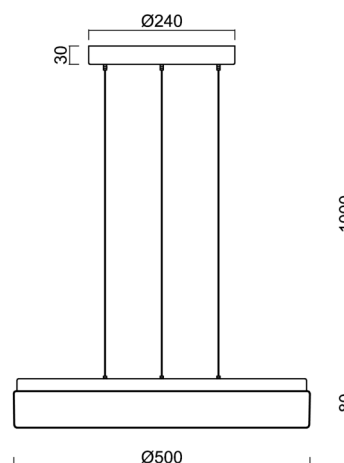

DELIA LE3

Kód produktu: DEL68021

Typ: LED-1L20E700ZLEN94/PC24/L100 DALI 3K##

Krátký popis svítidla: Bílé závěsné LED svítidlo DALI a polykarbonátové stínidlo

Technické

Typy svítidel	Stmívatelné
Typ montáže	závěsné - lanko SELV (bezkabelové)
Materiál základny	ocel
Materiál stínidla	opálový polykarbonát
Barva základny	bílá Ral9003
Barva stínidla	bílá
Držení stínidla	sklapovací systém
Umístění montáže	strop
Šířka	500 mm
Délka	500 mm
Výška	85 mm
Průměr	ø 500 mm
Délka závěsu	1000 mm
Montážní otvor	3xø5mm
Kabelový vstup	2xø16mm
Energetická třída	D
Rázová pevnost	IK10
Provozní teplota	od -20°C do +30°C

Elektrické

Příkon	32 W
Stupeň krytí	IP40
Objemka	LED modul
Svorkovnice	zacvakávací
Počet svítidel na jistič B10A	31 ks
Počet svítidel na jistič B16A	50 ks
Počet svítidel na jistič C10A	52 ks
Počet svítidel na jistič C16A	85 ks

Světelné

Světelný tok svítidla	3460 lm
Světelný tok zdroje	5330 lm
Měrný výkon	108 lm/W
Teplota	3000 K
Životnost LED L80/B10	100000 hod
CRI	Ra80
MacAdam	3
Fotobiologická bezpečnost svítidla dle EN 62471 (Blue light hazard)	Risk group 0

Eulum data pro výpočtové programy jsou k dispozici na www.osmont.cz.