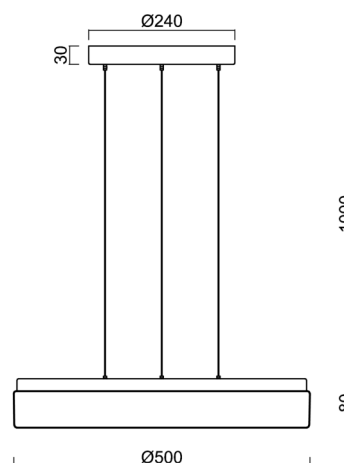

## Technické

Typy svítidel	Klasické on/off
Typ montáže	závěsné - lanko SELV (bezkabelové)
Materiál základny	ocel
Materiál stínidla	opálový polykarbonát
Barva základny	bílá Ral9003
Barva stínidla	bílá
Držení stínidla	sklapovací systém
Umístění montáže	strop
Šířka	500 mm
Délka	500 mm
Výška	85 mm
Průměr	ø 500 mm
Délka závěsu	1000 mm
Montážní otvor	3xø5mm
Kabelový vstup	2xø16mm
Energetická třída	D
Rázová pevnost	IK10
Provozní teplota	od -20°C do +30°C

## Stínidlo

Kód produktu	Název	Barva	Popis	Obrázek	Rozkres
20524	PC24	bílá		