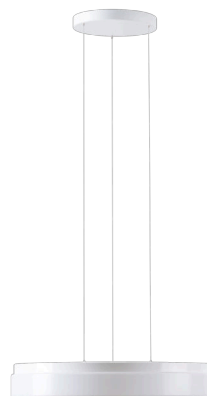

# DELIA LE3

Kód produktu: DEL68020

Typ: LED-1L20E700ZLEN94/PC24/L100 3K##

Krátký popis svítidla: Bílé závěsné LED svítidlo ON/OFF a polykarbonátové stínidlo

## Technické

Typy svítidel	Klasické on/off
Typ montáže	závěsné - lanko SELV (bezkabelové)
Materiál základny	ocel
Materiál stínidla	opálový polykarbonát
Barva základny	bílá Ral9003
Barva stínidla	bílá
Držení stínidla	sklapovací systém
Umístění montáže	strop
Šířka	500 mm
Délka	500 mm
Výška	85 mm
Průměr	ø 500 mm
Délka závěsu	1000 mm
Montážní otvor	3xø5mm
Kabelový vstup	2xø16mm
Energetická třída	D
Rázová pevnost	IK10
Provozní teplota	od -20°C do +30°C