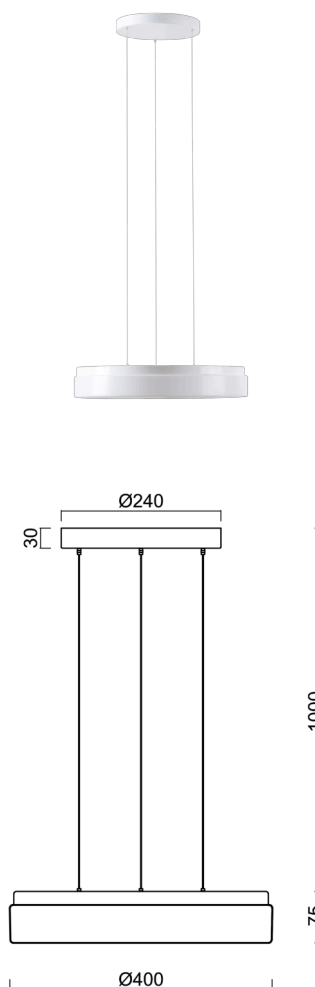

DELIA LE2

Kód produktu: DEL68526

Typ: LED-1L16E700ZLEN83/PM23/L100 4K#

Krátký popis svítidla: Bílé závěsné LED svítidlo ON/OFF a PMMA stínidlo

Technické

Typy svítidel	Klasické on/off
Typ montáže	závěsné - lanko SELV (bezkabelové)
Materiál základny	ocel
Materiál stínidla	opálový polymethylmetakrylát
Barva základny	bílá Ral9003
Barva stínidla	bílá
Držení stínidla	sklapovací systém
Umístění montáže	strop
Šířka	400 mm
Délka	400 mm
Výška	80 mm
Průměr	Ø 400 mm
Délka závěsu	1000 mm
Montážní otvor	3xØ5mm
Kabelový vstup	2xØ16mm
Energetická třída	D
Rázová pevnost	IK04
Provozní teplota	od -20°C do +30°C

Elektrické

Příkon	34 W
Stupeň krytí	IP40
Objemka	LED modul
Svorkovnice	zacvakávací
Počet svítidel na jistič B10A	11 ks
Počet svítidel na jistič B16A	17 ks
Počet svítidel na jistič C10A	18 ks
Počet svítidel na jistič C16A	28 ks

Světelné

Světelný tok svítidla	3480 lm
Světelný tok zdroje	5270 lm
Měrný výkon	102 lm/W
Teplota	4000 K
Životnost LED L80/B10	100000 hod
CRI	Ra80
MacAdam	3
Fotobiologická bezpečnost svítidla dle EN 62471 (Blue light hazard)	Risk group 0

Eulum data pro výpočtové programy jsou k dispozici na www.osmont.cz.