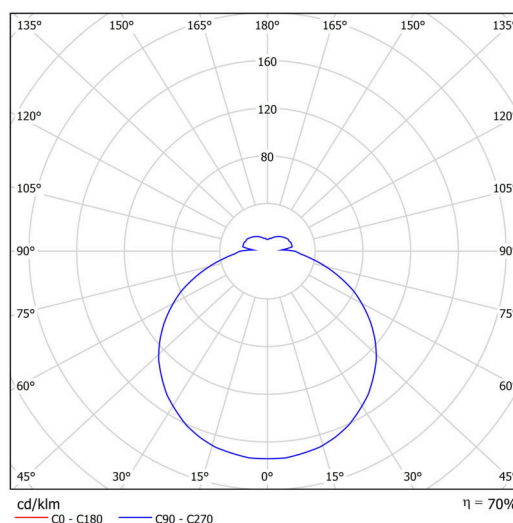

DELIA LE2

Kód produktu: DEL68526

Typ: LED-1L16E700ZLEN83/PM23/L100 4K#

Krátký popis svítidla: Bílé závěsné LED svítidlo ON/OFF a PMMA stínidlo

Technické

Typy svítidel	Klasické on/off
Typ montáže	závěsné - lanko SELV (bezkabelové)
Materiál základny	ocel
Materiál stínidla	opálový polymethylmetakrylát
Barva základny	bílá Ral9003
Barva stínidla	bílá
Držení stínidla	sklapovací systém
Umístění montáže	strop
Šířka	400 mm
Délka	400 mm
Výška	80 mm
Průměr	Ø 400 mm
Délka závěsu	1000 mm
Montážní otvor	3xØ5mm
Kabelový vstup	2xØ16mm
Energetická třída	D
Rázová pevnost	IK04
Provozní teplota	od -20°C do +30°C

Elektrické

Příkon	34 W
Stupeň krytí	IP40
Objemka	LED modul
Svorkovnice	zacvakávací
Počet svítidel na jistič B10A	11 ks
Počet svítidel na jistič B16A	17 ks
Počet svítidel na jistič C10A	18 ks
Počet svítidel na jistič C16A	28 ks

Světelné

Světelný tok svítidla	3480 lm
Světelný tok zdroje	5270 lm
Měrný výkon	102 lm/W
Teplota	4000 K
Životnost LED L80/B10	100000 hod
CRI	Ra80
MacAdam	3
Fotobiologická bezpečnost svítidla dle EN 62471 (Blue light hazard)	Risk group 0

Eulum data pro výpočtové programy jsou k dispozici na www.osmont.cz.