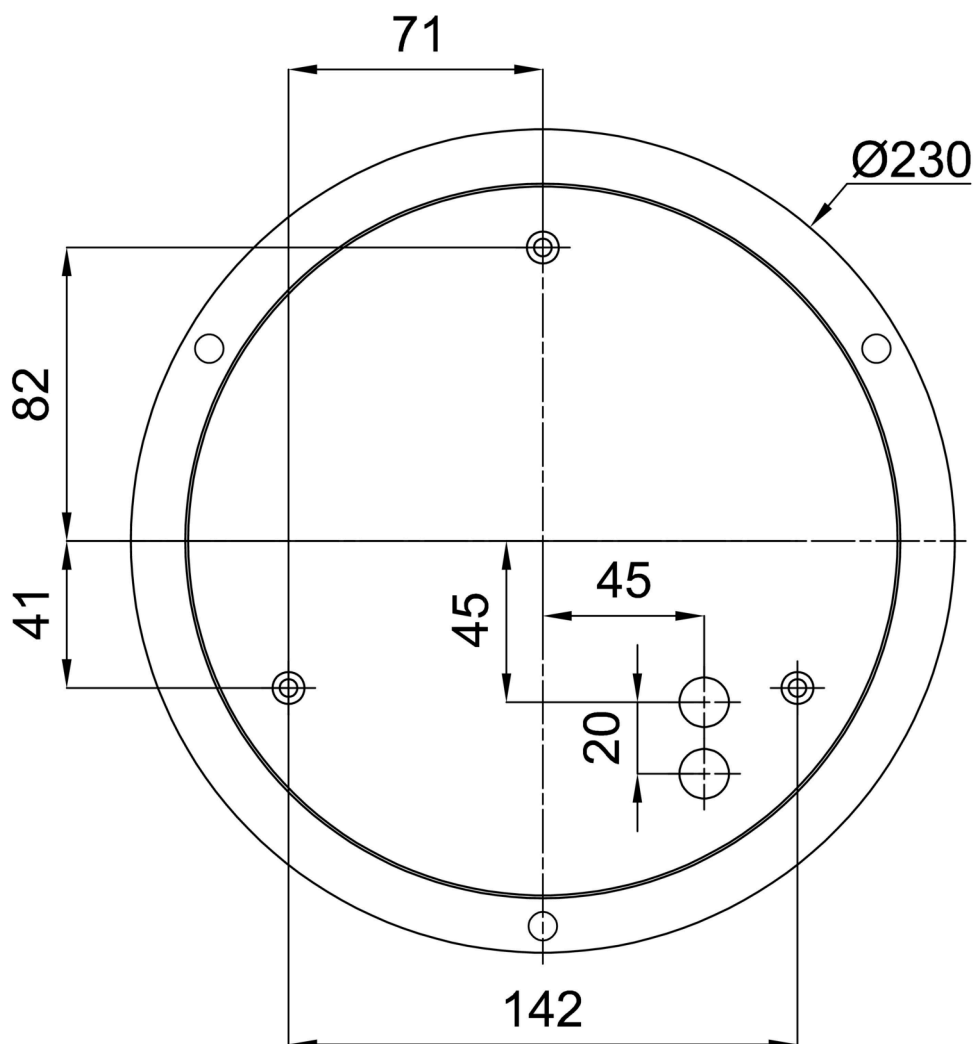

*U akumulátorů je poskytována záruka v délce 12 měsíců od data prodeje.

Montážní rozměry:

Doplňkový sortiment:

Stínidlo

Kód produktu	Název	Barva	Popis	Obrázek	Rozkres
20521	PM23	bílá			