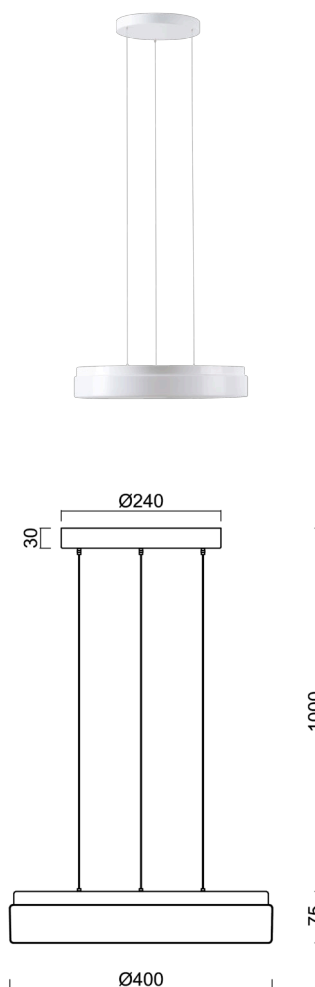

DELIA LE2

Kód produktu: DEL68027

Typ: LED-1L16E700ZLEN83/PM23/L100 DALI 3K#

Krátký popis svítidla: Bílé závěsné LED svítidlo DALI a PMMA stínidlo

Technické

Typy svítidel	Stmívatelné
Typ montáže	závěsné - lanko SELV (bezkabelové)
Materiál základny	ocel
Materiál stínidla	opálový polymethylmetakrylát
Barva základny	bílá Ral9003
Barva stínidla	bílá
Držení stínidla	sklapovací systém
Umístění montáže	strop
Šířka	400 mm
Délka	400 mm
Výška	80 mm
Průměr	Ø 400 mm
Délka závěsu	1000 mm
Montážní otvor	3xØ5mm
Kabelový vstup	2xØ16mm
Energetická třída	D
Rázová pevnost	IK04
Provozní teplota	od -20°C do +30°C

Elektrické

Příkon	34 W
Stupeň krytí	IP40
Objímka	LED modul
Svorkovnice	zacvakávací
Počet svítidel na jistič B10A	31 ks
Počet svítidel na jistič B16A	50 ks
Počet svítidel na jistič C10A	52 ks
Počet svítidel na jistič C16A	85 ks

Světelné

Světelný tok svítidla	3330 lm
Světelný tok zdroje	5050 lm
Měrný výkon	97 lm/W
Teplota	3000 K
Životnost LED L80/B10	100000 hod
CRI	Ra80
MacAdam	3
Fotobiologická bezpečnost svítidla dle EN 62471 (Blue light hazard)	Risk group 0

Eulum data pro výpočtové programy jsou k dispozici na www.osmont.cz.