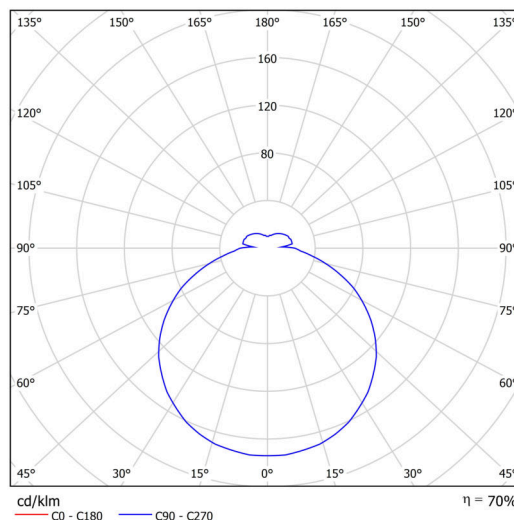

DELIA LE2

Kód produktu: DEL68027

Typ: LED-1L16E700ZLEN83/PM23/L100 DALI 3K#

Krátký popis svítidla: Bílé závěsné LED svítidlo DALI a PMMA stínidlo

Technické

Typy svítidel	Stmívatelné
Typ montáže	závěsné - lanko SELV (bezkabelové)
Materiál základny	ocel
Materiál stínidla	opálový polymethylmetakrylát
Barva základny	bílá Ral9003
Barva stínidla	bílá
Držení stínidla	sklapovací systém
Umístění montáže	strop
Šířka	400 mm
Délka	400 mm
Výška	80 mm
Průměr	Ø 400 mm
Délka závěsu	1000 mm
Montážní otvor	3xØ5mm
Kabelový vstup	2xØ16mm
Energetická třída	D
Rázová pevnost	IK04
Provozní teplota	od -20°C do +30°C

Elektrické

Příkon	34 W
Stupeň krytí	IP40
Objímka	LED modul
Svorkovnice	zacvakávací
Počet svítidel na jistič B10A	31 ks
Počet svítidel na jistič B16A	50 ks
Počet svítidel na jistič C10A	52 ks
Počet svítidel na jistič C16A	85 ks

Světelné

Světelný tok svítidla	3330 lm
Světelný tok zdroje	5050 lm
Měrný výkon	97 lm/W
Teplota	3000 K
Životnost LED L80/B10	100000 hod
CRI	Ra80
MacAdam	3
Fotobiologická bezpečnost svítidla dle EN 62471 (Blue light hazard)	Risk group 0

Eulum data pro výpočtové programy jsou k dispozici na www.osmont.cz.