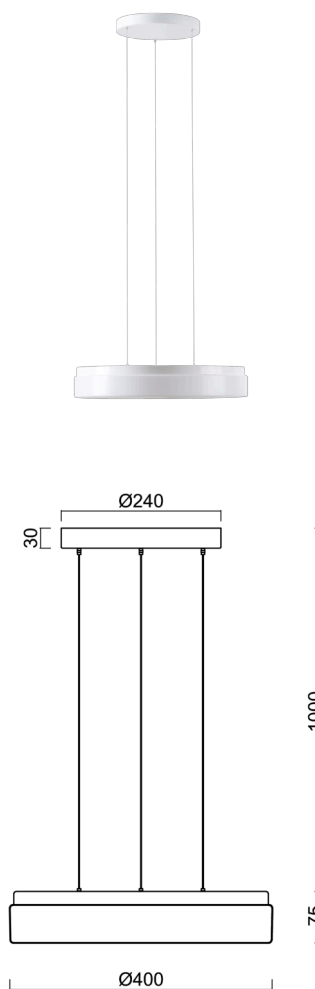

DELIA LE2

Kód produktu: DEL68026

Typ: LED-1L16E700ZLEN83/PM23/L100 3K#

Krátký popis svítidla: Bílé závěsné LED svítidlo ON/OFF a PMMA stínidlo

Technické

Typy svítidel	Klasické on/off
Typ montáže	závěsné - lanko SELV (bezkabelové)
Materiál základny	ocel
Materiál stínidla	opálový polymethylmetakrylát
Barva základny	bílá Ral9003
Barva stínidla	bílá
Držení stínidla	sklapovací systém
Umístění montáže	strop
Šířka	400 mm
Délka	400 mm
Výška	80 mm
Průměr	ø 400 mm
Délka závěsu	1000 mm
Montážní otvor	3xø5mm
Kabelový vstup	2xø16mm
Energetická třída	D
Rázová pevnost	IK04
Provozní teplota	od -20°C do +30°C

Elektrické

Příkon	34 W
Stupeň krytí	IP40
Objemka	LED modul
Svorkovnice	zacvakávací
Počet svítidel na jistič B10A	11 ks
Počet svítidel na jistič B16A	17 ks
Počet svítidel na jistič C10A	18 ks
Počet svítidel na jistič C16A	28 ks

Světelné

Světelný tok svítidla	3330 lm
Světelný tok zdroje	5050 lm
Měrný výkon	97 lm/W
Teplota	3000 K
Životnost LED L80/B10	100000 hod
CRI	Ra80
MacAdam	3
Fotobiologická bezpečnost svítidla dle EN 62471 (Blue light hazard)	Risk group 0

Eulum data pro výpočtové programy jsou k dispozici na www.osmont.cz.