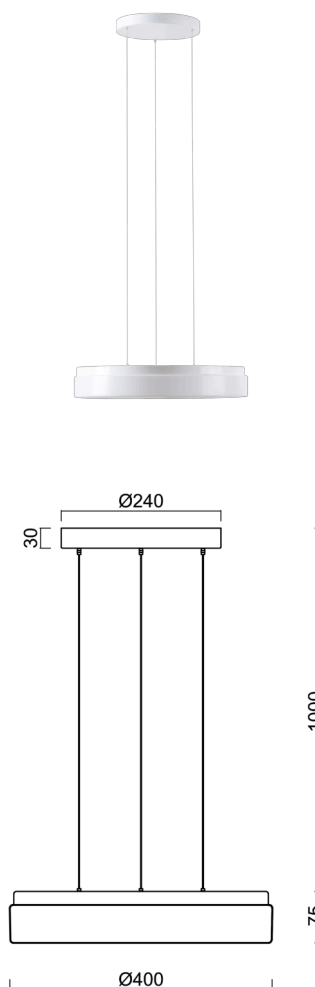

DELIA LE2

Kód produktu: DEL68025

Typ: LED-1L16E500ZLEN83/PM23/L100 DALI 3K#

Krátký popis svítidla: Bílé závěsné LED svítidlo DALI a PMMA stínidlo

Technické

Typy svítidel	Stmívatelné
Typ montáže	závěsné - lanko SELV (bezkabelové)
Materiál základny	ocel
Materiál stínidla	opálový polymethylmetakrylát
Barva základny	bílá Ral9003
Barva stínidla	bílá
Držení stínidla	sklapovací systém
Umístění montáže	strop
Šířka	400 mm
Délka	400 mm
Výška	80 mm
Průměr	ø 400 mm
Délka závěsu	1000 mm
Montážní otvor	3xø5mm
Kabelový vstup	2xø16mm
Energetická třída	D
Rázová pevnost	IK04
Provozní teplota	od -20°C do +30°C

Elektrické

Příkon	24 W
Stupeň krytí	IP40
Objímka	LED modul
Svorkovnice	zacvakávací
Počet svítidel na jistič B10A	31 ks
Počet svítidel na jistič B16A	50 ks
Počet svítidel na jistič C10A	52 ks
Počet svítidel na jistič C16A	85 ks

Světelné

Světelný tok svítidla	2480 lm
Světelný tok zdroje	3750 lm
Měrný výkon	103 lm/W
Teplota	3000 K
Životnost LED L80/B10	100000 hod
CRI	Ra80
MacAdam	3
Fotobiologická bezpečnost svítidla dle EN 62471 (Blue light hazard)	Risk group 0

Eulum data pro výpočtové programy jsou k dispozici na www.osmont.cz.