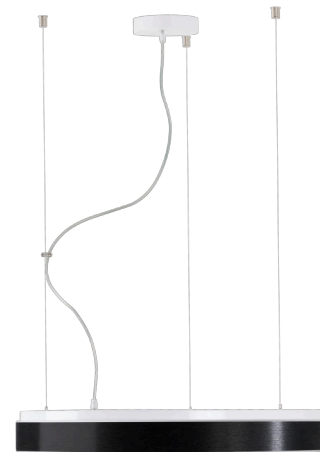

DELIA LC4

LED-6L51E1050ZLN10/PM25C/L100 DALI 4K##

WWW.OSMONT.CZ

DELIA LC4

Kód produktu: DEL69924

Typ: LED-6L51E1050ZLN10/PM25C/L100 DALI 4K##

Krátký popis svítidla: Bílé závěsné LED svítidlo DALI a PMMA stínidlo

Technické

Typy svítidel	Stmívatelné
Typ montáže	závěsné - lanko
Materiál základny	ocel
Materiál stínidla	opálový polymethylmetakrylát
Barva základny	bílá Ral9003
Barva stínidla	bílá - černá
Držení stínidla	sklapovací systém
Umístění montáže	strop
Šířka	650 mm
Délka	650 mm
Výška	85 mm
Průměr	ø 650 mm
Délka závěsu	1000 mm
Montážní otvor	2xø5mm
Kabelový vstup	2xø16mm
Energetická třída	D
Rázová pevnost	IK04
Provozní teplota	od -20°C do +30°C

Elektrické

Příkon	100 W
Stupeň krytí	IP40
Objímka	LED modul
Svorkovnice	šroubovací
Počet svítidel na jistič B10A	6 ks
Počet svítidel na jistič B16A	10 ks
Počet svítidel na jistič C10A	10 ks
Počet svítidel na jistič C16A	17 ks