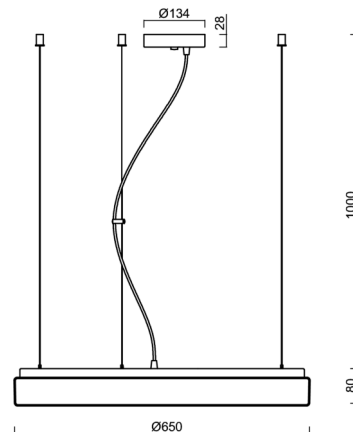

DELIA LC4

LED-6L51E1050ZLN10/PM25C/L100 DALI 4K##

WWW.OSMONT.CZ

DELIA LC4

Kód produktu: DEL69924

Typ: LED-6L51E1050ZLN10/PM25C/L100 DALI 4K##

Krátký popis svítidla: Bílé závěsné LED svítidlo DALI a PMMA stínidlo

Technické

Typy svítidel	Stmívatelné
Typ montáže	závěsné - lanko
Materiál základny	ocel
Materiál stínidla	opálový polymethylmetakrylát
Barva základny	bílá Ral9003
Barva stínidla	bílá - černá
Držení stínidla	sklapovací systém
Umístění montáže	strop
Šířka	650 mm
Délka	650 mm
Výška	85 mm
Průměr	ø 650 mm
Délka závěsu	1000 mm
Montážní otvor	2xø5mm
Kabelový vstup	2xø16mm
Energetická třída	D
Rázová pevnost	IK04
Provozní teplota	od -20°C do +30°C

Elektrické

Příkon	100 W
Stupeň krytí	IP40
Objímka	LED modul
Svorkovnice	šroubovací
Počet svítidel na jistič B10A	6 ks
Počet svítidel na jistič B16A	10 ks
Počet svítidel na jistič C10A	10 ks
Počet svítidel na jistič C16A	17 ks

*U akumulátorů je poskytována záruka v délce 12 měsíců od data prodeje.

Montážní rozměry:

Doplňkový sortiment:

Stínidlo

Kód produktu	Název	Barva	Popis	Obrázek	Rozkres
20573	PM25C	bílá - černá			