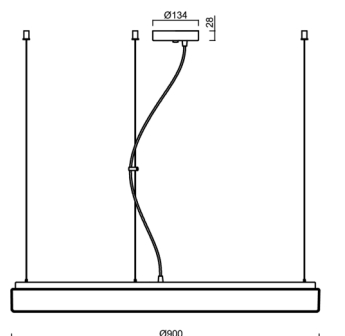

Typy svítidel	Stmívatelné
Typ montáže	závěsné - lanko
Materiál základny	ocel
Materiál stínidla	opálový polymethylmetakrylát
Barva základny	bílá Ral9003
Barva stínidla	bílá
Držení stínidla	sklapovací systém
Umístění montáže	strop
Šířka	900 mm
Délka	900 mm
Výška	90 mm
Průměr	ø 900 mm
Délka závěsu	1000 mm
Montážní otvor	2xø5mm
Kabelový vstup	2xø16mm
Energetická třída	D
Rázová pevnost	IK04
Provozní teplota	od -20°C do +30°C

Elektrické

Příkon	98 W
Stupeň krytí	IP40
Objímka	LED modul
Svorkovnice	šroubovací
Počet svítidel na jistič B10A	6 ks
Počet svítidel na jistič B16A	9 ks
Počet svítidel na jistič C10A	10 ks
Počet svítidel na jistič C16A	15 ks