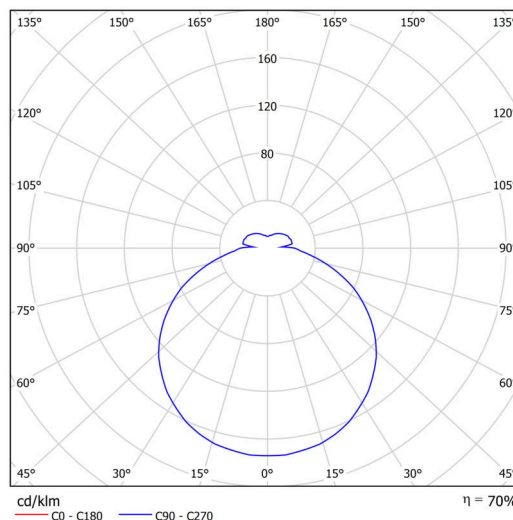

Světelné

Světelný tok svítidla	11520 lm
Světelný tok zdroje	16460 lm
Měrný výkon	117 lm/W
Teplota	4000 K
Životnost LED L80/B10	100000 hod
CRI	Ra80
MacAdam	3
Fotobiologická bezpečnost svítidla dle EN 62471 (Blue light hazard)	Risk group 0